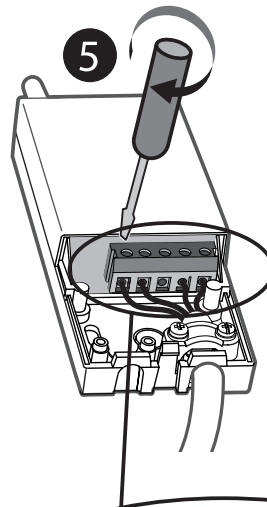

1 - Raccordement

1
OFF
230V~
50 Hz