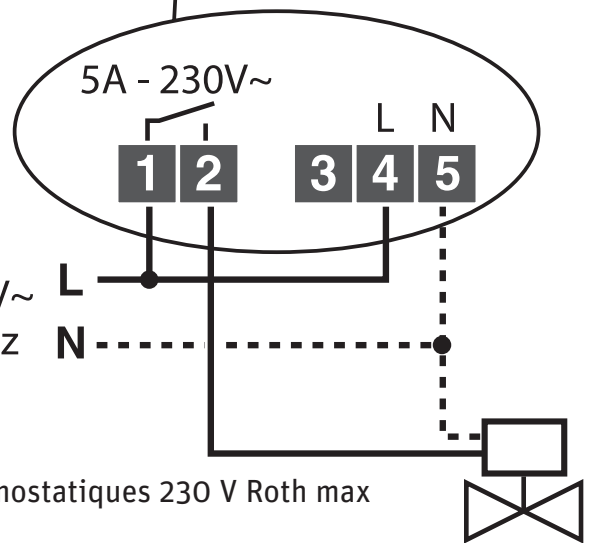

1 - Raccordement

1
OFF
230V~
50 Hz