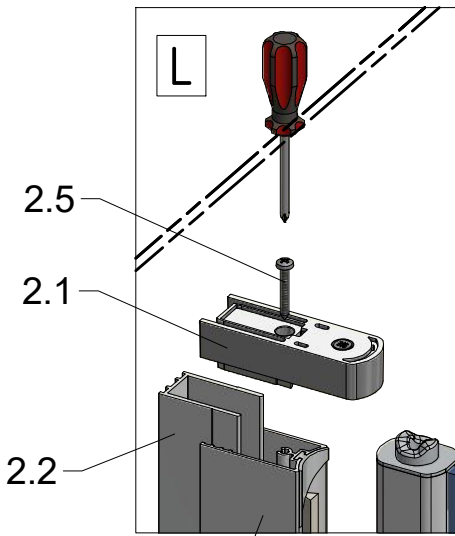

CI 2BT

CI 2BT

CI 2BT		
TYPE	Y (mm)	C (mm)
700	660-710	255
750	710-760	280
800	760-810	305
850	810-860	330
900	860-910	355
950	910-960	380
1000	960-1010	405
1050	1010-1060	430
1100	1060-1110	455
1150	1110-1160	480
1200	1160-1210	505

K

Remove the ZAMAK for door assembly

L

1.

2.3

2.5

2.1

2.2