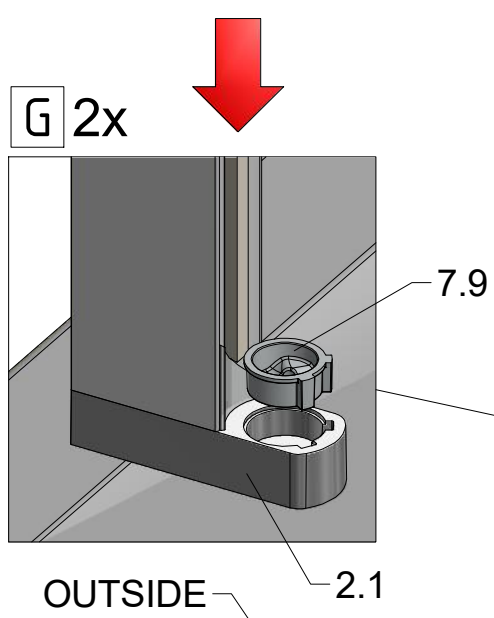

CI 2BT

CI 2BT

CI 2BT		
TYPE	Y (mm)	C (mm)
700	660-710	255
750	710-760	280
800	760-810	305
850	810-860	330
900	860-910	355
950	910-960	380
1000	960-1010	405
1050	1010-1060	430
1100	1060-1110	455
1150	1110-1160	480
1200	1160-1210	505