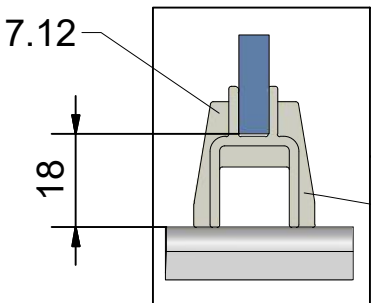

CI 2BT

CI 2BT

CI 2BT		
TYPE	Y (mm)	C (mm)
700	660-710	255
750	710-760	280
800	760-810	305
850	810-860	330
900	860-910	355
950	910-960	380
1000	960-1010	405
1050	1010-1060	430
1100	1060-1110	455
1150	1110-1160	480
1200	1160-1210	505

K

Remove the ZAMAK for door assembly

L

1.

2.3

2.5

2.1

2.2