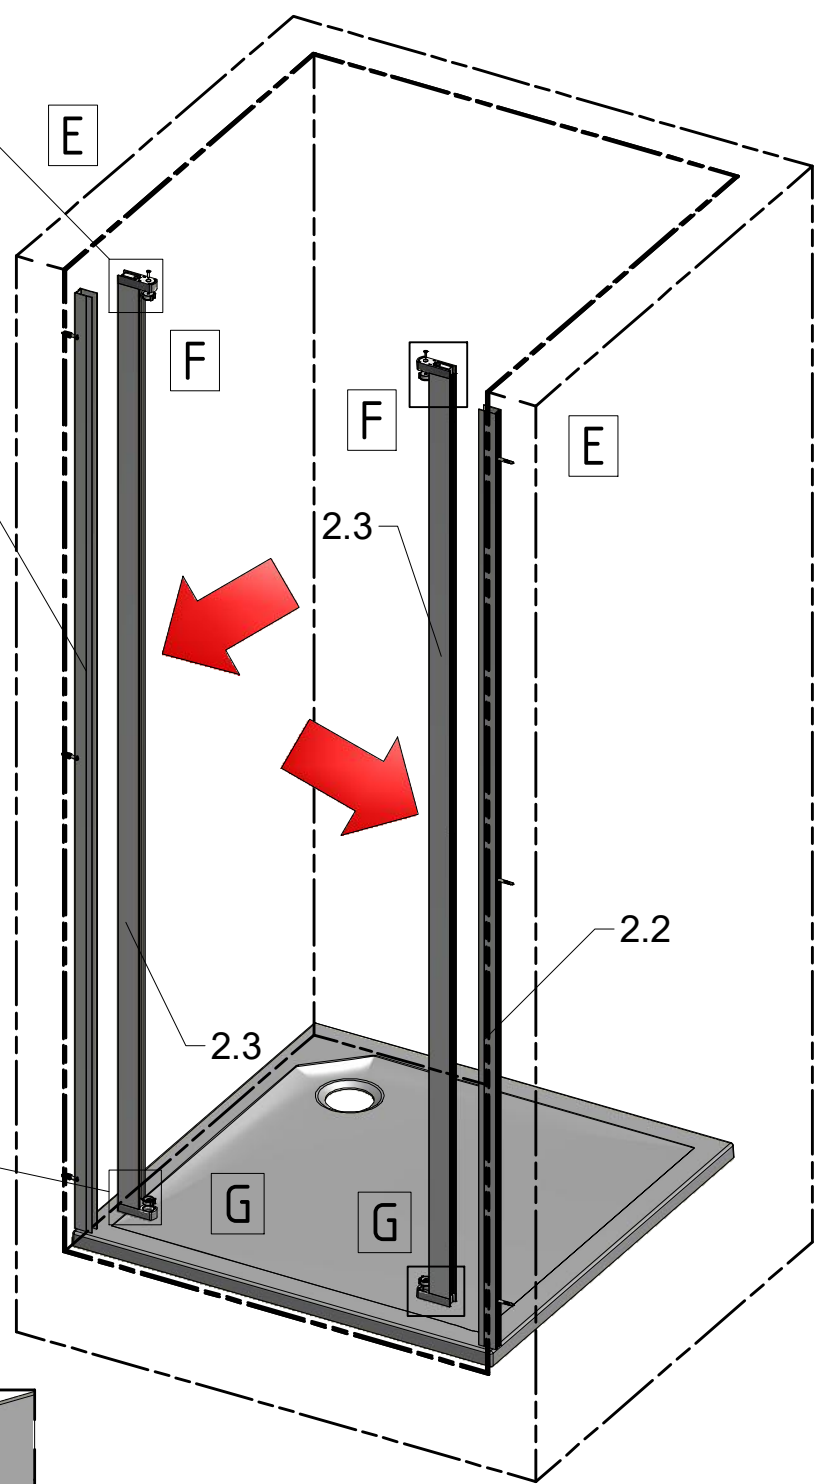

1. V298

SIZE	GLASS + PROFILE	SPARE PART
700	clear glass+brillant	ND02-0921-00-02
750	clear glass+brillant	ND02-0922-00-02
800	clear glass+brillant	ND02-0923-00-02
850	clear glass+brillant	ND02-0924-00-02
900	clear glass+brillant	ND02-0925-00-02
950	clear glass+brillant	ND02-0926-00-02
1000	clear glass+brillant	ND02-0927-00-02
1050	clear glass+brillant	ND02-0928-00-02
1100	clear glass+brillant	ND02-0929-00-02
1150	clear glass+brillant	ND02-0930-00-02
1200	clear glass+brillant	ND02-0931-00-02

CI 2BT

CI 2BT

CI 2BT		
TYPE	Y (mm)	C (mm)
700	660-710	255
750	710-760	280
800	760-810	305
850	810-860	330
900	860-910	355
950	910-960	380
1000	960-1010	405
1050	1010-1060	430
1100	1060-1110	455
1150	1110-1160	480
1200	1160-1210	505