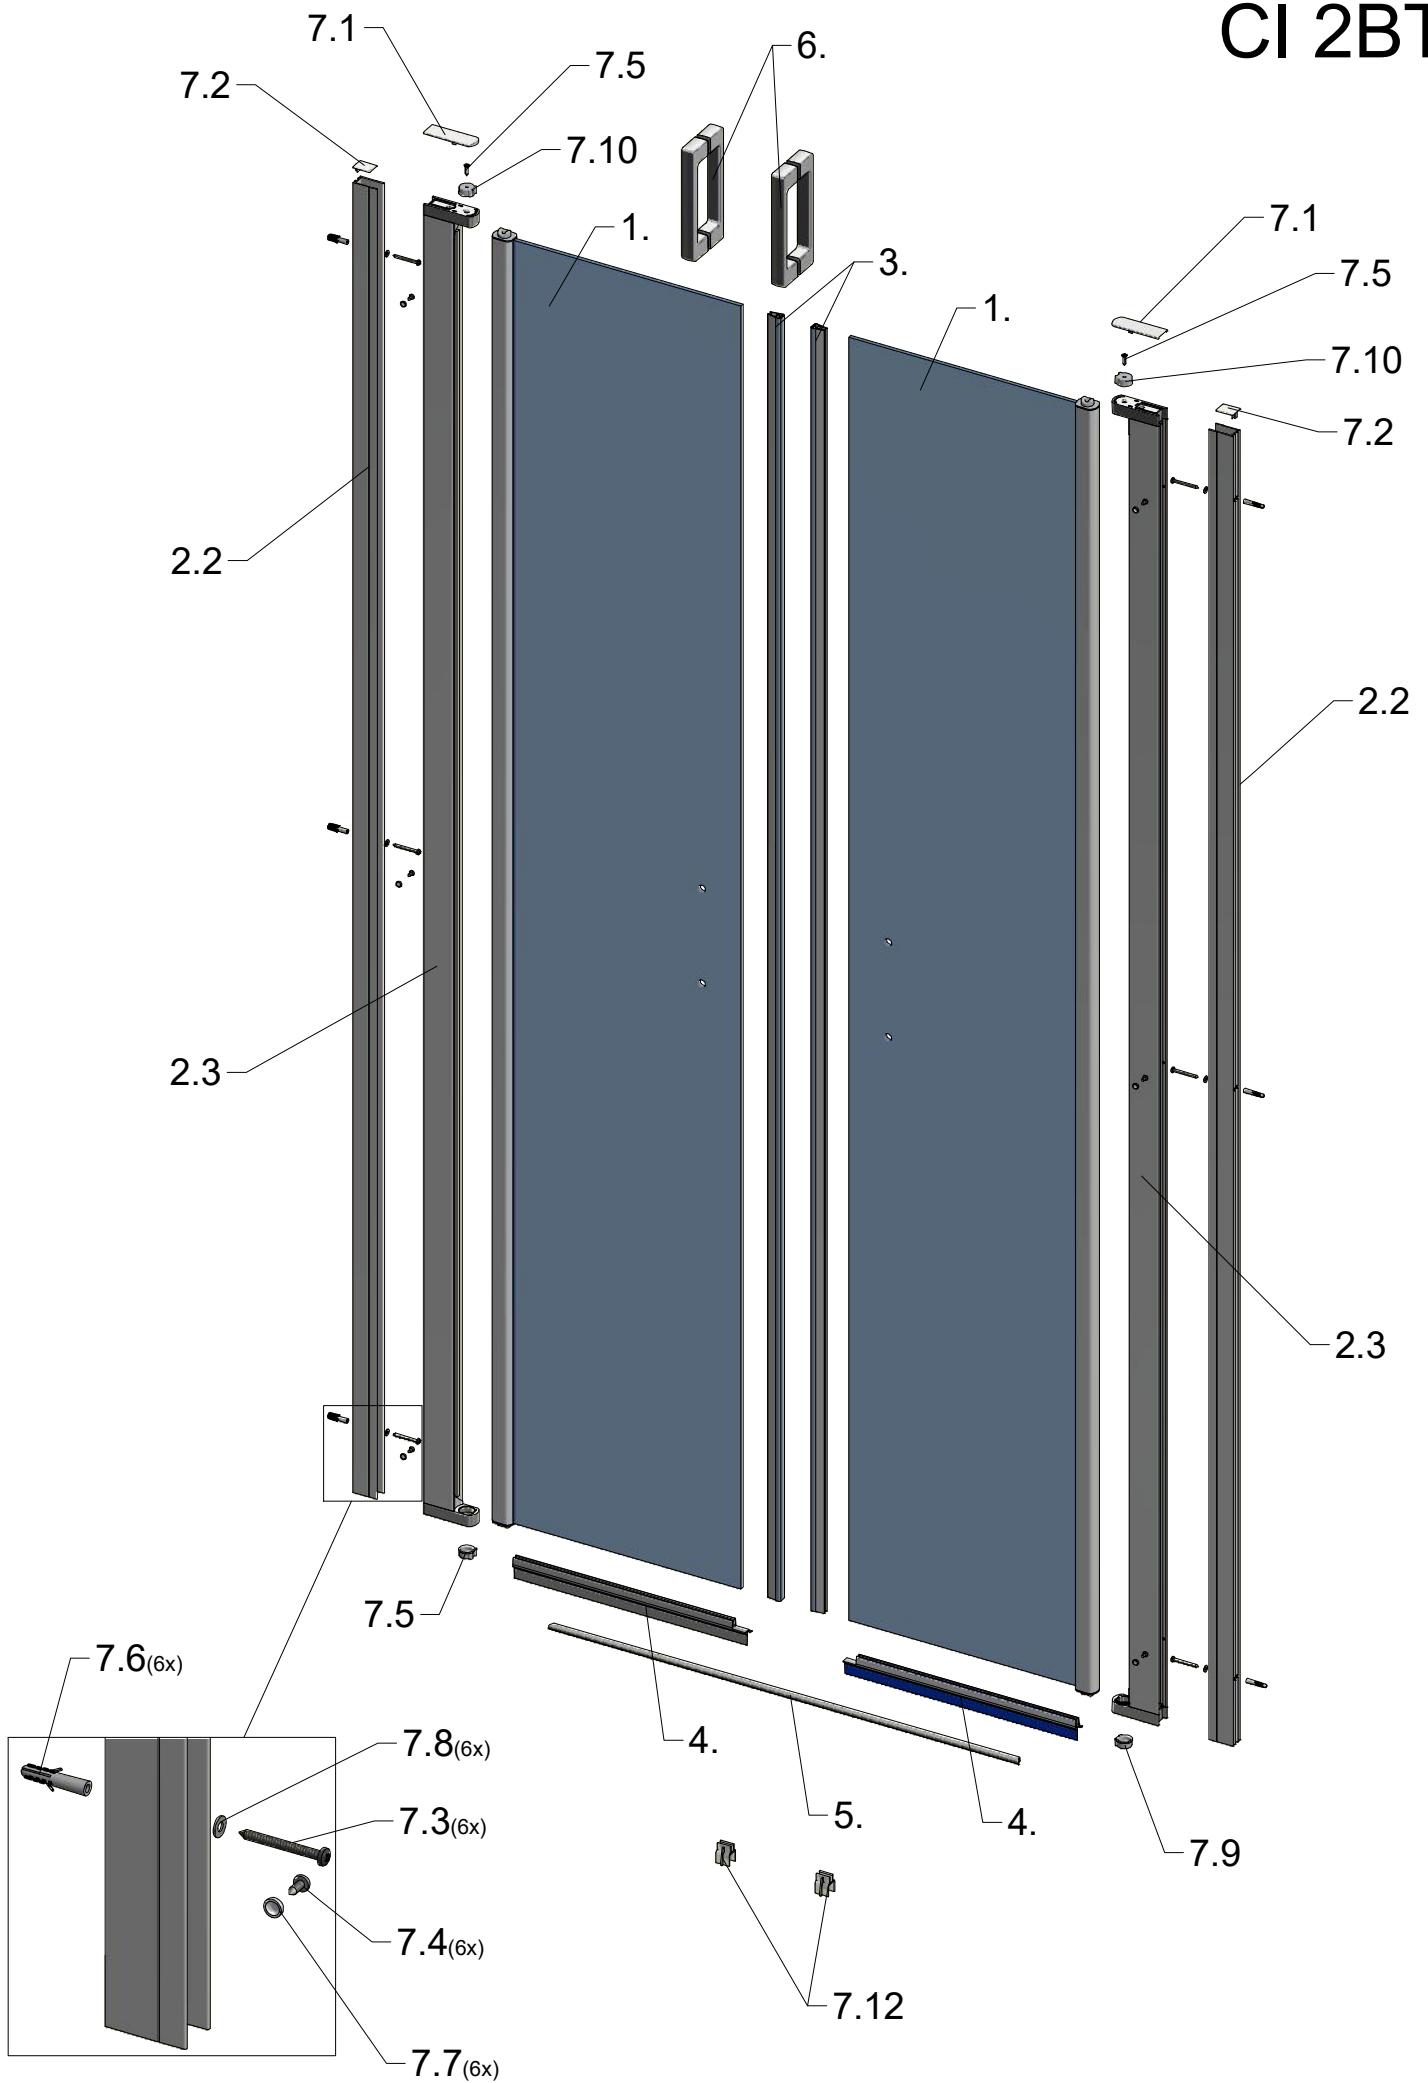

1. V298

SIZE	GLASS + PROFILE	SPARE PART
700	clear glass+brillant	ND02-0921-00-02
750	clear glass+brillant	ND02-0922-00-02
800	clear glass+brillant	ND02-0923-00-02
850	clear glass+brillant	ND02-0924-00-02
900	clear glass+brillant	ND02-0925-00-02
950	clear glass+brillant	ND02-0926-00-02
1000	clear glass+brillant	ND02-0927-00-02
1050	clear glass+brillant	ND02-0928-00-02
1100	clear glass+brillant	ND02-0929-00-02
1150	clear glass+brillant	ND02-0930-00-02
1200	clear glass+brillant	ND02-0931-00-02

CI 2BT

CI 2BT

CI 2BT		
TYPE	Y (mm)	C (mm)
700	660-710	255
750	710-760	280
800	760-810	305
850	810-860	330
900	860-910	355
950	910-960	380
1000	960-1010	405
1050	1010-1060	430
1100	1060-1110	455
1150	1110-1160	480
1200	1160-1210	505