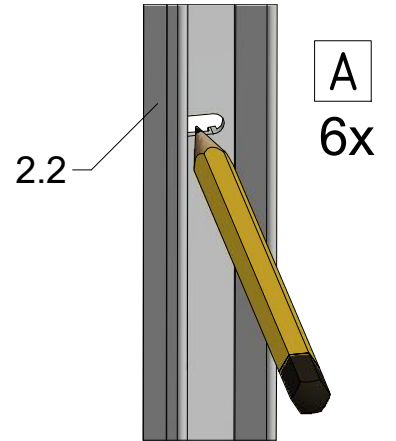

1. V298

SIZE	GLASS + PROFILE	SPARE PART
700	clear glass+brillant	ND02-0921-00-02
750	clear glass+brillant	ND02-0922-00-02
800	clear glass+brillant	ND02-0923-00-02
850	clear glass+brillant	ND02-0924-00-02
900	clear glass+brillant	ND02-0925-00-02
950	clear glass+brillant	ND02-0926-00-02
1000	clear glass+brillant	ND02-0927-00-02
1050	clear glass+brillant	ND02-0928-00-02
1100	clear glass+brillant	ND02-0929-00-02
1150	clear glass+brillant	ND02-0930-00-02
1200	clear glass+brillant	ND02-0931-00-02

POS.	PREVIEW	PCS	SPARE PART
1.1		4	MA9747

2. P6294

POS.	PREVIEW	PCS	SPARE PART
2.1		2	MA9741
2.2		1	P5941
2.3		1	P5876
2.4		1	ND01-3398
2.5		2	M3372

7. P6152

POS.	PREVIEW
7.1	2x 
7.2	2x 
7.3	6x 
7.4	6x 
7.5	
7.6	6x 
7.7	6x 
7.8	6x 
7.9	
7.10	
7.11	
7.12	2x 

CI 2BT

CI 2BT

CI 2BT		
TYPE	Y (mm)	C (mm)
700	660-710	255
750	710-760	280
800	760-810	305
850	810-860	330
900	860-910	355
950	910-960	380
1000	960-1010	405
1050	1010-1060	430
1100	1060-1110	455
1150	1110-1160	480
1200	1160-1210	505