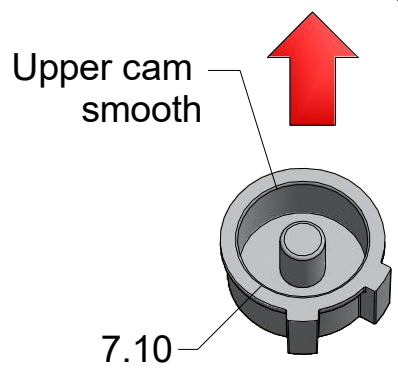

CI 2BT

CI 2BT

CI 2BT		
TYPE	Y (mm)	C (mm)
700	660-710	255
750	710-760	280
800	760-810	305
850	810-860	330
900	860-910	355
950	910-960	380
1000	960-1010	405
1050	1010-1060	430
1100	1060-1110	455
1150	1110-1160	480
1200	1160-1210	505