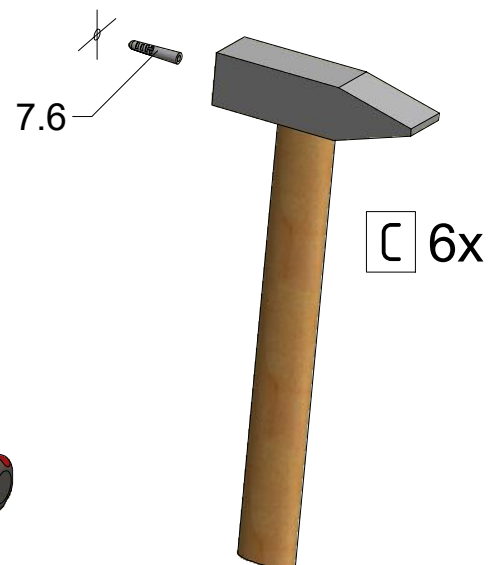

1. V298

SIZE	GLASS + PROFILE	SPARE PART
700	clear glass+brillant	ND02-0921-00-02
750	clear glass+brillant	ND02-0922-00-02
800	clear glass+brillant	ND02-0923-00-02
850	clear glass+brillant	ND02-0924-00-02
900	clear glass+brillant	ND02-0925-00-02
950	clear glass+brillant	ND02-0926-00-02
1000	clear glass+brillant	ND02-0927-00-02
1050	clear glass+brillant	ND02-0928-00-02
1100	clear glass+brillant	ND02-0929-00-02
1150	clear glass+brillant	ND02-0930-00-02
1200	clear glass+brillant	ND02-0931-00-02

POS.	PREVIEW	PCS	SPARE PART
1.1		4	MA9747

2. P6294

POS.	PREVIEW	PCS	SPARE PART
2.1		2	MA9741
2.2		1	P5941
2.3		1	P5876
2.4		1	ND01-3398
2.5		2	M3372

7. P6152

POS.	PREVIEW
7.1	2x 
7.2	2x 
7.3	6x 
7.4	6x 
7.5	
7.6	6x 
7.7	6x 
7.8	6x 
7.9	
7.10	
7.11	
7.12	2x 

CI 2BT

CI 2BT

CI 2BT		
TYPE	Y (mm)	C (mm)
700	660-710	255
750	710-760	280
800	760-810	305
850	810-860	330
900	860-910	355
950	910-960	380
1000	960-1010	405
1050	1010-1060	430
1100	1060-1110	455
1150	1110-1160	480
1200	1160-1210	505