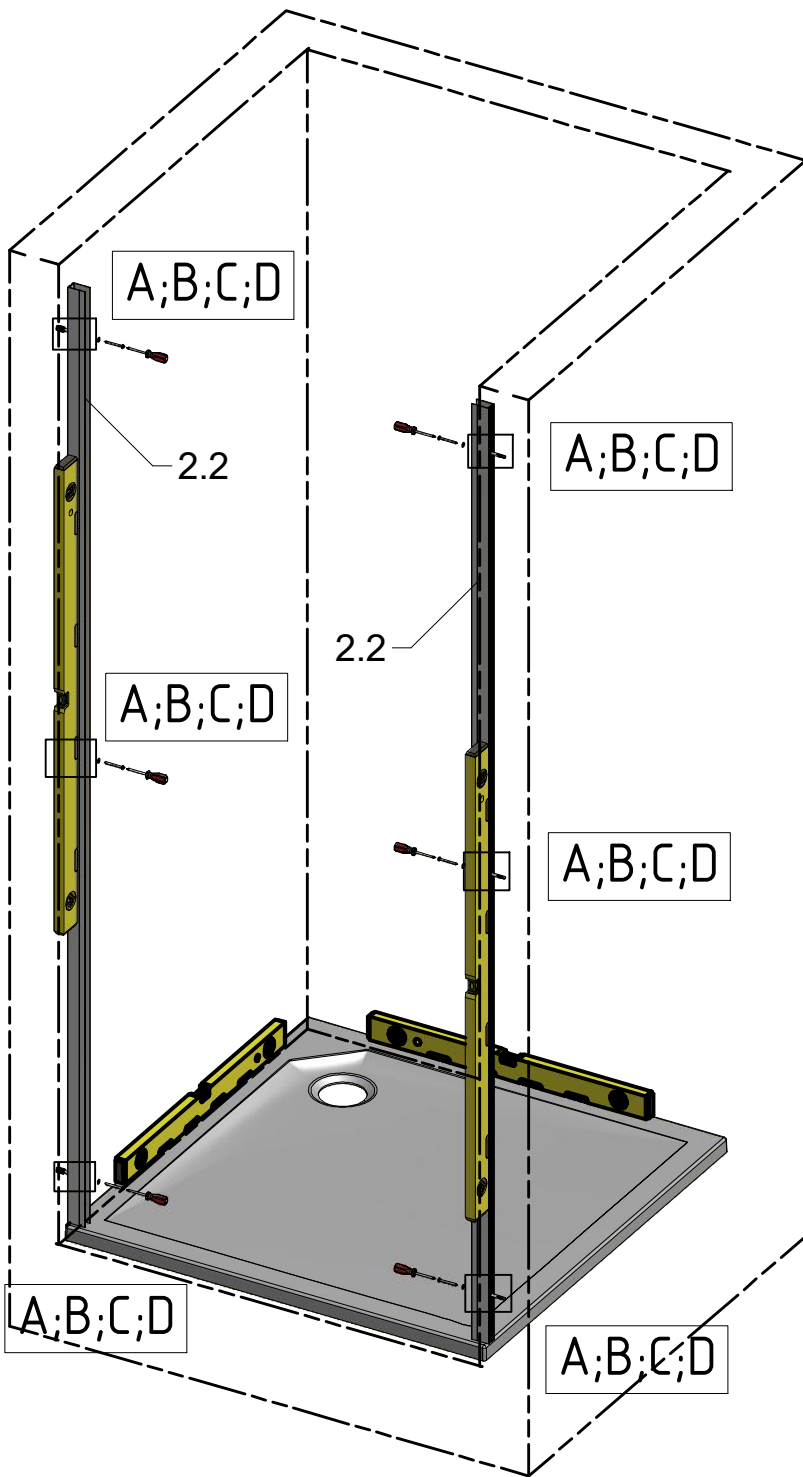

1. V298

SIZE	GLASS + PROFILE	SPARE PART
700	clear glass+brillant	ND02-0921-00-02
750	clear glass+brillant	ND02-0922-00-02
800	clear glass+brillant	ND02-0923-00-02
850	clear glass+brillant	ND02-0924-00-02
900	clear glass+brillant	ND02-0925-00-02
950	clear glass+brillant	ND02-0926-00-02
1000	clear glass+brillant	ND02-0927-00-02
1050	clear glass+brillant	ND02-0928-00-02
1100	clear glass+brillant	ND02-0929-00-02
1150	clear glass+brillant	ND02-0930-00-02
1200	clear glass+brillant	ND02-0931-00-02

POS.	PREVIEW	PCS	SPARE PART
1.1		4	MA9747

2. P6294

POS.	PREVIEW	PCS	SPARE PART
2.1		2	MA9741
2.2		1	P5941
2.3		1	P5876
2.4		1	ND01-3398
2.5		2	M3372

7. P6152

POS.	PREVIEW
7.1	2x 
7.2	2x 
7.3	6x 
7.4	6x 
7.5	
7.6	6x 
7.7	6x 
7.8	6x 
7.9	
7.10	
7.11	
7.12	2x 

CI 2BT

CI 2BT

CI 2BT		
TYPE	Y (mm)	C (mm)
700	660-710	255
750	710-760	280
800	760-810	305
850	810-860	330
900	860-910	355
950	910-960	380
1000	960-1010	405
1050	1010-1060	430
1100	1060-1110	455
1150	1110-1160	480
1200	1160-1210	505