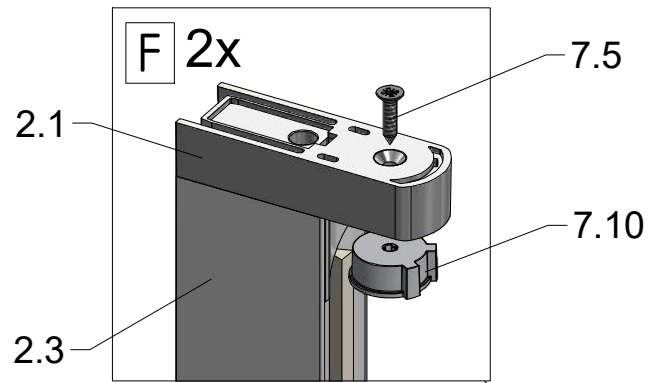

CI 2BT

CI 2BT

CI 2BT		
TYPE	Y (mm)	C (mm)
700	660-710	255
750	710-760	280
800	760-810	305
850	810-860	330
900	860-910	355
950	910-960	380
1000	960-1010	405
1050	1010-1060	430
1100	1060-1110	455
1150	1110-1160	480
1200	1160-1210	505