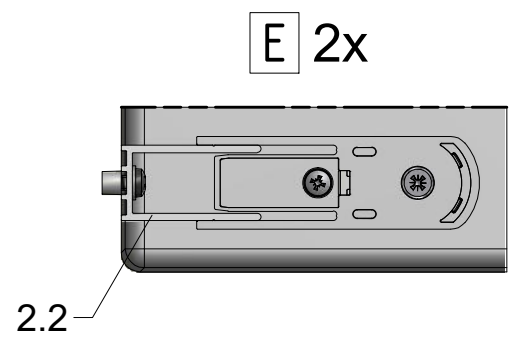

CI 2BT

CI 2BT

CI 2BT		
TYPE	Y (mm)	C (mm)
700	660-710	255
750	710-760	280
800	760-810	305
850	810-860	330
900	860-910	355
950	910-960	380
1000	960-1010	405
1050	1010-1060	430
1100	1060-1110	455
1150	1110-1160	480
1200	1160-1210	505