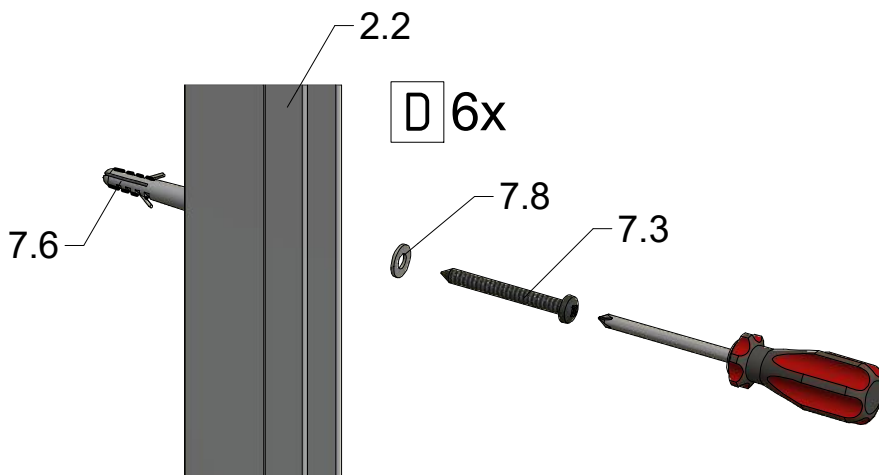

1. V298

SIZE	GLASS + PROFILE	SPARE PART
700	clear glass+brillant	ND02-0921-00-02
750	clear glass+brillant	ND02-0922-00-02
800	clear glass+brillant	ND02-0923-00-02
850	clear glass+brillant	ND02-0924-00-02
900	clear glass+brillant	ND02-0925-00-02
950	clear glass+brillant	ND02-0926-00-02
1000	clear glass+brillant	ND02-0927-00-02
1050	clear glass+brillant	ND02-0928-00-02
1100	clear glass+brillant	ND02-0929-00-02
1150	clear glass+brillant	ND02-0930-00-02
1200	clear glass+brillant	ND02-0931-00-02

CI 2BT

CI 2BT

CI 2BT		
TYPE	Y (mm)	C (mm)
700	660-710	255
750	710-760	280
800	760-810	305
850	810-860	330
900	860-910	355
950	910-960	380
1000	960-1010	405
1050	1010-1060	430
1100	1060-1110	455
1150	1110-1160	480
1200	1160-1210	505