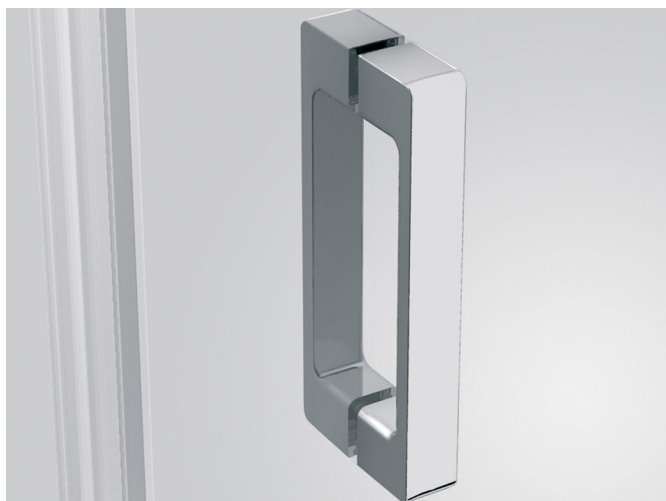

Sanitary Systems

Roth Cariba CI 2BT

Roth

Assembling Instruction
Montageanleitung
Notice de montage
Montážní návod

Shower for life

CI 2BT

POS.	PREVIEW	PCS	SPARE PART
1.		2	V298
2.		2	P6294
3.		2	P6135
4.		2	P6119
5.		1	P6133
6.		2	MA9198
7.	ACCESSORIES	1	P6152

1. V298

SIZE	GLASS + PROFILE	SPARE PART
700	clear glass+brillant	ND02-0921-00-02
750	clear glass+brillant	ND02-0922-00-02
800	clear glass+brillant	ND02-0923-00-02
850	clear glass+brillant	ND02-0924-00-02
900	clear glass+brillant	ND02-0925-00-02
950	clear glass+brillant	ND02-0926-00-02
1000	clear glass+brillant	ND02-0927-00-02
1050	clear glass+brillant	ND02-0928-00-02
1100	clear glass+brillant	ND02-0929-00-02
1150	clear glass+brillant	ND02-0930-00-02
1200	clear glass+brillant	ND02-0931-00-02