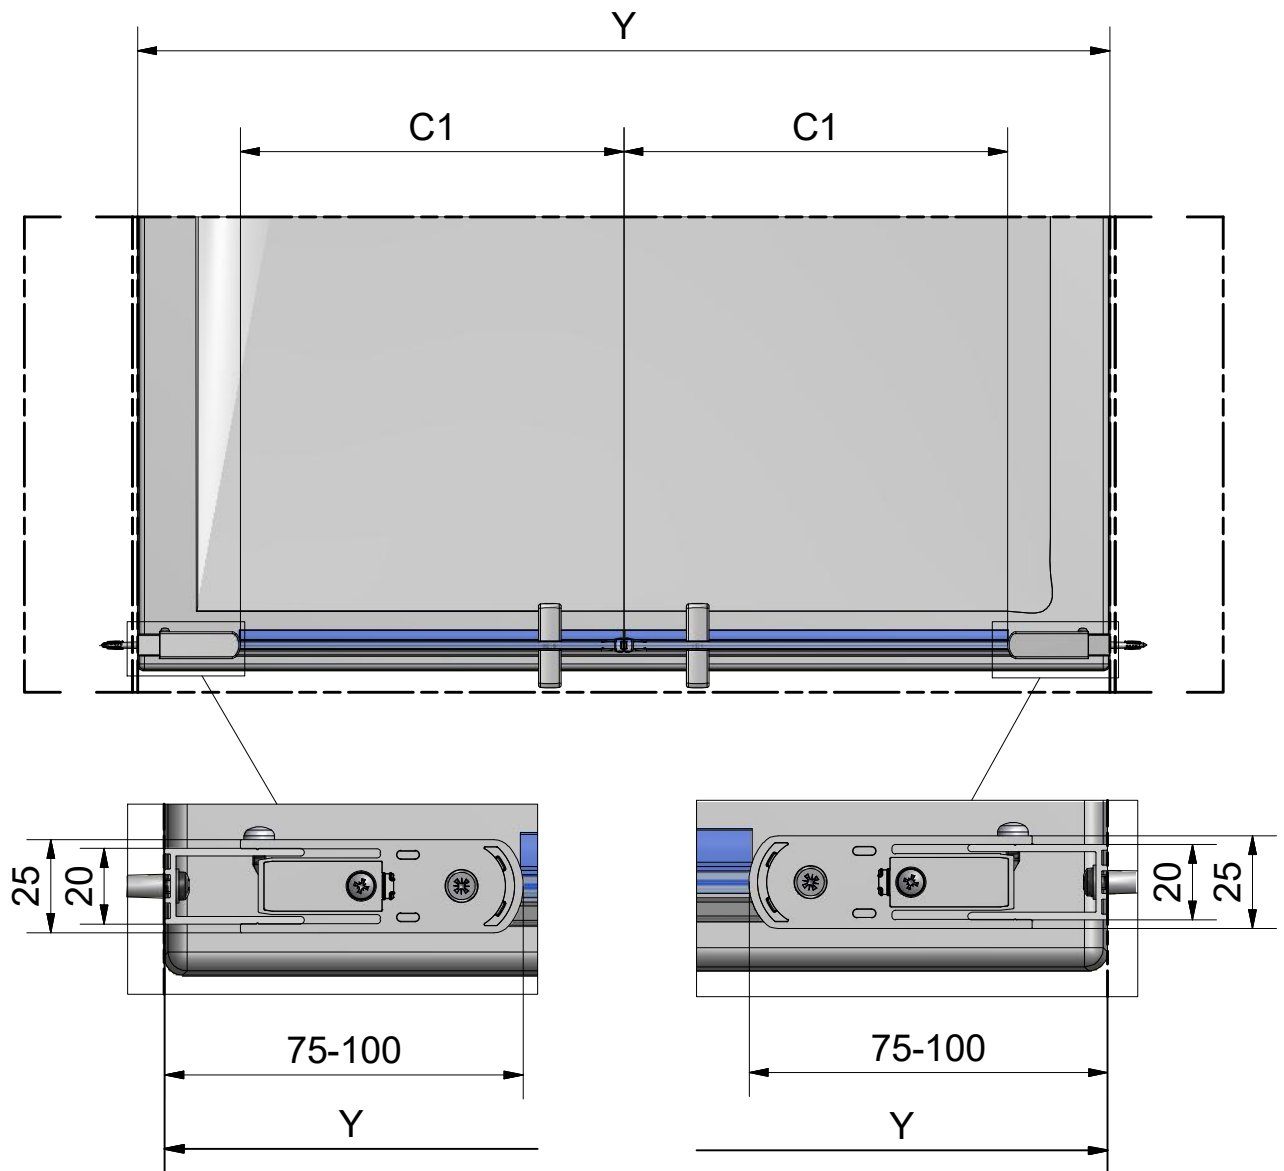

1. V298

SIZE	GLASS + PROFILE	SPARE PART
700	clear glass+brillant	ND02-0921-00-02
750	clear glass+brillant	ND02-0922-00-02
800	clear glass+brillant	ND02-0923-00-02
850	clear glass+brillant	ND02-0924-00-02
900	clear glass+brillant	ND02-0925-00-02
950	clear glass+brillant	ND02-0926-00-02
1000	clear glass+brillant	ND02-0927-00-02
1050	clear glass+brillant	ND02-0928-00-02
1100	clear glass+brillant	ND02-0929-00-02
1150	clear glass+brillant	ND02-0930-00-02
1200	clear glass+brillant	ND02-0931-00-02

CI 2BT

CI 2BT

CI 2BT		
TYPE	Y (mm)	C (mm)
700	660-710	255
750	710-760	280
800	760-810	305
850	810-860	330
900	860-910	355
950	910-960	380
1000	960-1010	405
1050	1010-1060	430
1100	1060-1110	455
1150	1110-1160	480
1200	1160-1210	505