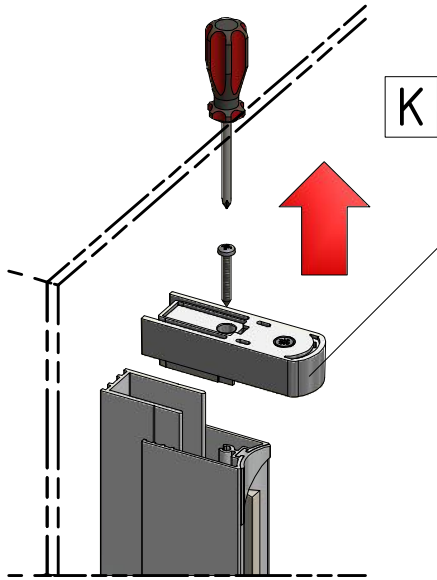

CI 2BT

CI 2BT

CI 2BT		
TYPE	Y (mm)	C (mm)
700	660-710	255
750	710-760	280
800	760-810	305
850	810-860	330
900	860-910	355
950	910-960	380
1000	960-1010	405
1050	1010-1060	430
1100	1060-1110	455
1150	1110-1160	480
1200	1160-1210	505

K

Remove the ZAMAK for door assembly

L

1.

2.3

2.5

2.1

2.2