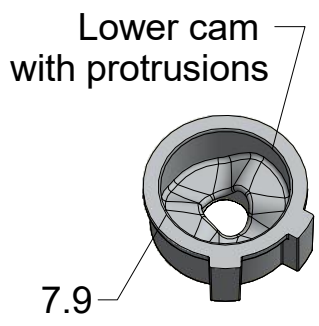

CI 2BT

CI 2BT

CI 2BT		
TYPE	Y (mm)	C (mm)
700	660-710	255
750	710-760	280
800	760-810	305
850	810-860	330
900	860-910	355
950	910-960	380
1000	960-1010	405
1050	1010-1060	430
1100	1060-1110	455
1150	1110-1160	480
1200	1160-1210	505

K

Remove the ZAMAK for door assembly

L

1.

2.3

2.5

2.1

2.2