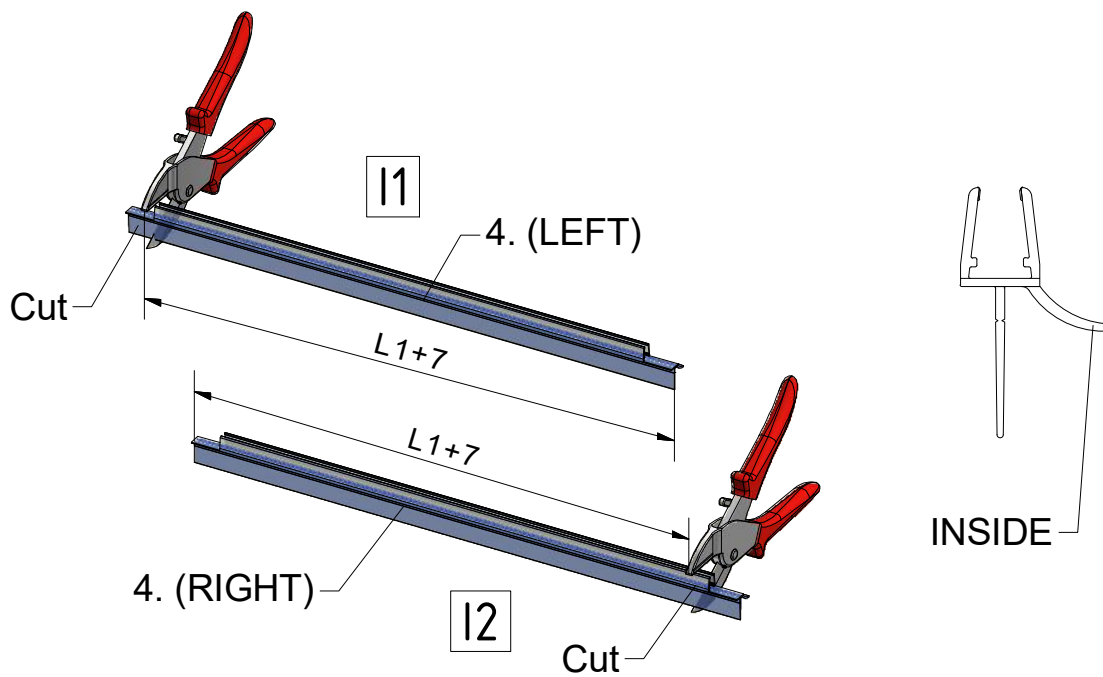

CI 2BT

CI 2BT

CI 2BT		
TYPE	Y (mm)	C (mm)
700	660-710	255
750	710-760	280
800	760-810	305
850	810-860	330
900	860-910	355
950	910-960	380
1000	960-1010	405
1050	1010-1060	430
1100	1060-1110	455
1150	1110-1160	480
1200	1160-1210	505

K

Remove the ZAMAK for door assembly

L

1.

2.3

2.5

2.1

2.2