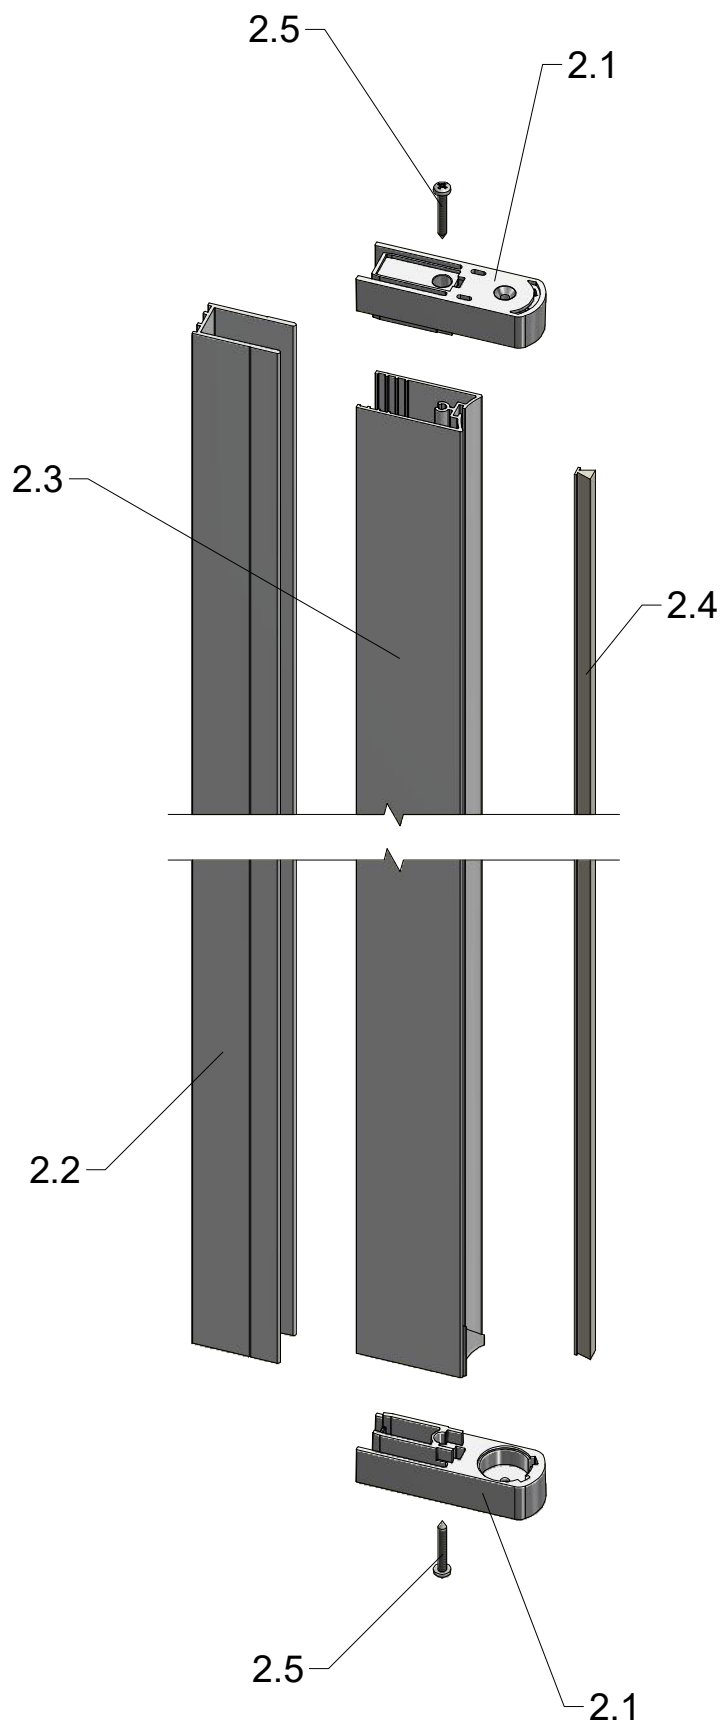

1. V298

SIZE	GLASS + PROFILE	SPARE PART
700	clear glass+brillant	ND02-0921-00-02
750	clear glass+brillant	ND02-0922-00-02
800	clear glass+brillant	ND02-0923-00-02
850	clear glass+brillant	ND02-0924-00-02
900	clear glass+brillant	ND02-0925-00-02
950	clear glass+brillant	ND02-0926-00-02
1000	clear glass+brillant	ND02-0927-00-02
1050	clear glass+brillant	ND02-0928-00-02
1100	clear glass+brillant	ND02-0929-00-02
1150	clear glass+brillant	ND02-0930-00-02
1200	clear glass+brillant	ND02-0931-00-02

CI 2BT

CI 2BT

CI 2BT		
TYPE	Y (mm)	C (mm)
700	660-710	255
750	710-760	280
800	760-810	305
850	810-860	330
900	860-910	355
950	910-960	380
1000	960-1010	405
1050	1010-1060	430
1100	1060-1110	455
1150	1110-1160	480
1200	1160-1210	505