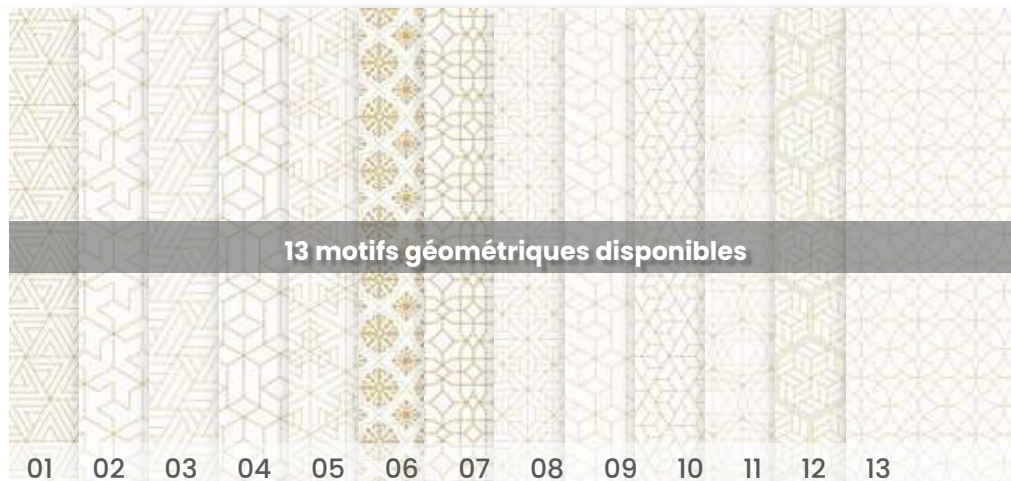

13 motifs géométriques disponibles

01 02 03 04 05 06 07 08 09 10 11 12 13

Choisissez un motif parmi 13 motifs au choix.

Choisissez les couleurs sur-mesure en indiquant les RAL/NCS/Pantone...

+45€ Prix net