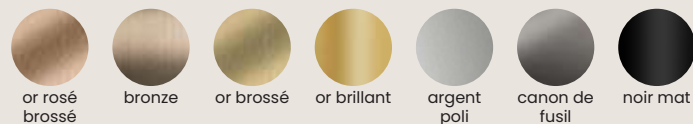

# PASTEL

PAROIS DE DOUCHE COLORÉES

VIPANEL® Stone gold

Paroi PASTEL walk-in Or brossé à partir de 484 € HT

VIPANEL® Tryptique Sahara

Paroi PASTEL walk-in Or brillant, sérigraphie minis chevrons à partir de 616 € HT

# PASTEL - Parois de douche colorées

Toutes les finitions de la gamme PASTEL ont un prix unique par dimension.

**PIVOTANTE - PLPIV**

Dimensions [mm]	Largeur d'accès [mm]	Prix public HT €
800	680	777 €
900	780	788 €
1000	880	804 €