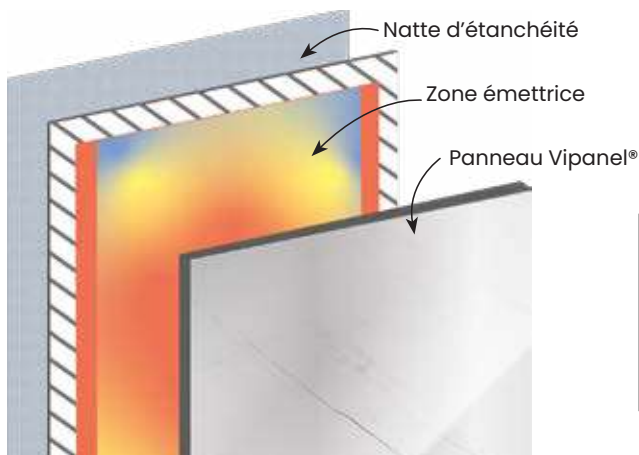

## E-VIPANEL

(Panneau mural rayonnant très basse tension)

YouTube  
@Roth-France

- > Panneau mural Vipanel® avec système de chauffage intégré
- > Panneau étanche en alu-composite avec finition de surface
- > Adapté aux pièces humides
- > Découpable et perçable
- > Ultra-réactif, chauffe en 15 minutes
- > Économique, puissance de 470 W en basse tension 24v.
- > Chaleur ressentie 600 W grâce à sa large surface d'émission

**Découpable** sur toute la hauteur et largeur du panneau

Zone **perçable** sur 80% du panneau

**Système protégé** pour être posé dans les pièces humides

Découpable et perçable sur 80% de sa surface, il permet l'installation de la robinetterie et des accessoires.