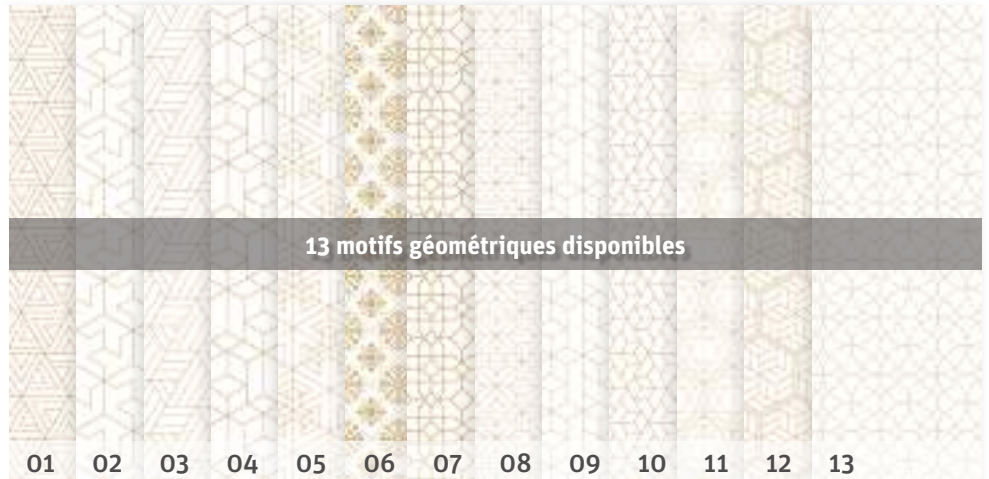

13 motifs géométriques disponibles

01 02 03 04 05 06 07 08 09 10 11 12 13

Choisissez un motif parmi 13 motifs au choix.

Choisissez les couleurs sur-mesure en indiquant les RAL/NCS/Pantone...

+38€ Prix net