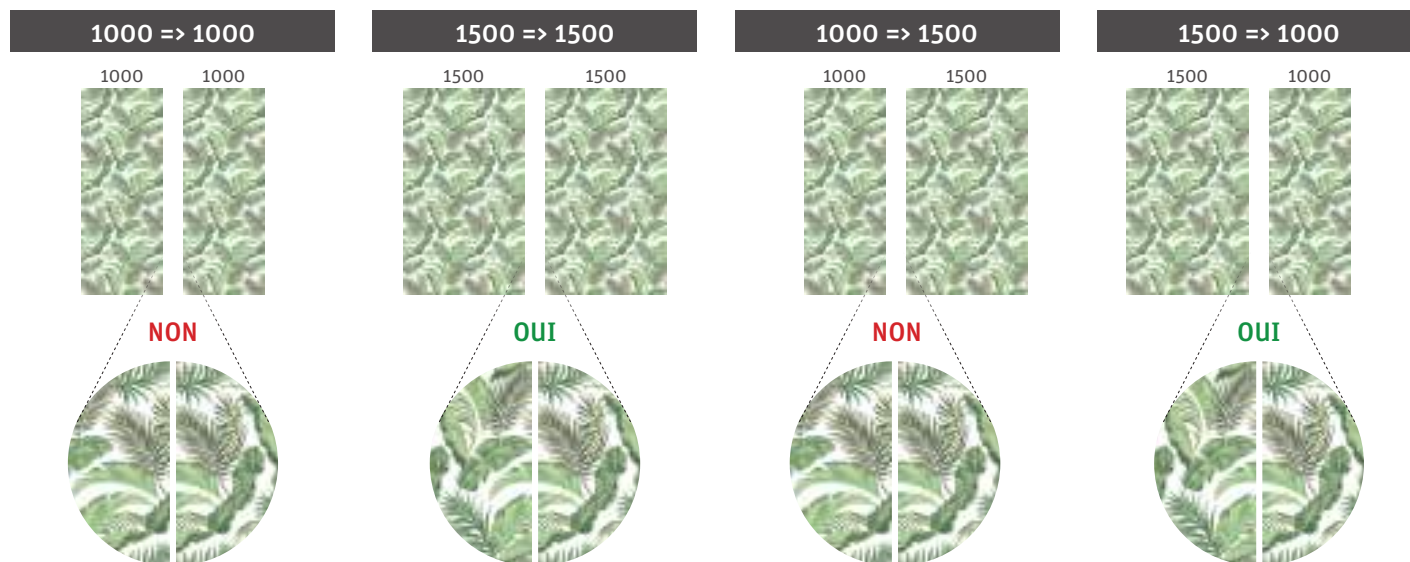

Exemple de répétition des décors dans différentes situations

Lorsque la jonction de deux panneaux permet une continuité parfaite du décor avec un léger ajustement, on dit que le décor est répétable. Les décors sont répétables en fonction des dimensions des panneaux. Dans certains cas, les décors sont répétables entre deux panneaux de mêmes dimensions, parfois ils sont répétables entre dimensions différentes. Pour une pose bord à bord le moins visible possible, une découpe du panneau est nécessaire. Voici donc un tableau permettant de connaître la répétabilité des décors de type motif, dans toutes les situations.

Exemple de répétition des décors dans différentes situations

décor	1000 => 1000	1500 => 1500	1000 => 1500	1500 => 1000
Acajou	OUI	OUI	NON	NON
Amazonia	OUI	NON	OUI	NON
Arty	OUI	<i>n'existe pas en 1500 mm</i>	<i>n'existe pas en 1500 mm</i>	<i>n'existe pas en 1500 mm</i>
Autumn leaf	NON	NON	NON	NON
Baleines	OUI	OUI	OUI	OUI
Blue garden	OUI	<i>n'existe pas en 1500 mm</i>	<i>n'existe pas en 1500 mm</i>	<i>n'existe pas en 1500 mm</i>
Bord de mer	OUI	NON	OUI	NON
Briques rouges	OUI	OUI	NON	NON
Chevron blanc	OUI	OUI	OUI	OUI
Chevron menthe	OUI	OUI	OUI	OUI
Fleurs dorées	<i>n'existe pas en 1000 mm</i>	NON	<i>n'existe pas en 1000 mm</i>	<i>n'existe pas en 1000 mm</i>
Happy brainstorm	OUI	NON	OUI	NON
Happy jungle	OUI	NON	OUI	NON
Herbier	NON	<i>n'existe pas en 1500 mm</i>	<i>n'existe pas en 1500 mm</i>	<i>n'existe pas en 1500 mm</i>
Honolulu	NON	NON	NON	NON
Kyoto	NON	OUI	NON	NON
Madinina	NON	OUI	NON	OUI
Miami	OUI	NON	OUI	NON
Mosaïque méditerranéene	OUI	OUI	OUI	OUI
Secret garden	OUI	OUI	NON	NON
Sous l'océan	OUI	NON	OUI	NON
Subway station	OUI	OUI	NON	NON
Wasabi	OUI	<i>n'existe pas en 1500 mm</i>	<i>n'existe pas en 1500 mm</i>	<i>n'existe pas en 1500 mm</i>
Zellige vert	OUI	OUI	NON	NON
Zen wood	OUI	OUI	NON	NON