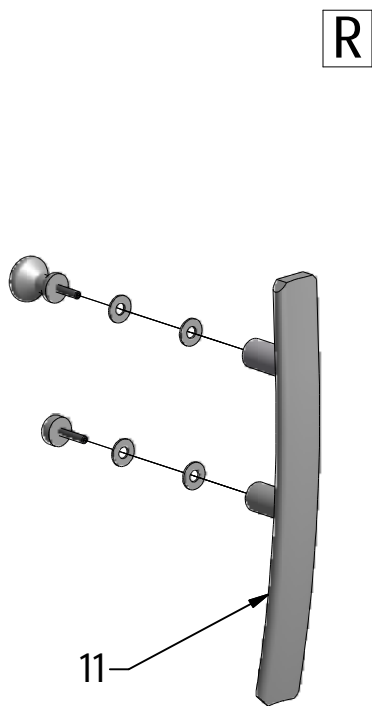

39

EI R2L

(FR) Repère BLEU (EXTERIEUR)
(DE) Marke BLAU (äußere)
(GB) Sing BLUE (EXTERIOR)

(FR) Face traitée (INTERIEUR)
(DE) Behandelten Seite (INNERE)
(GB) Treated side (INTERIOR)

(FR) Face traitée (INTERIEUR)
(DE) Behandelten Seite (INNERE)
(GB) Treated side (INTERIOR)

EI R2P

EI FXP

Voir notice de montage EI FXP
Sehen Montageanleitung EI FXP
See installation instructions EI FXP

EI SET 2000

Voir notice de montage EI SET 2000
Sehen Montageanleitung EI SET 2000
See installation instructions EI SET 2000