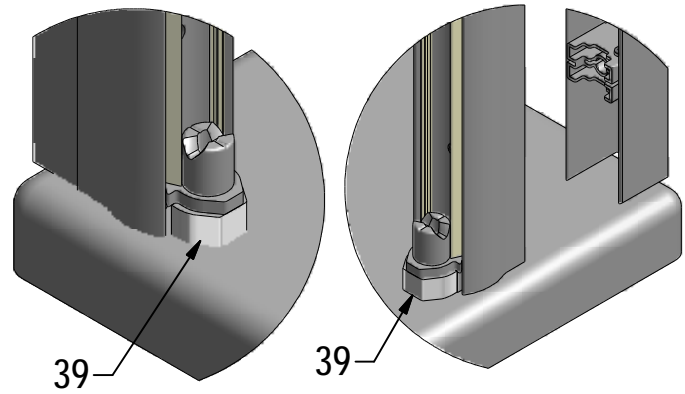

39

EI R2L

(FR) Repère BLEU (EXTERIEUR)
(DE) Marke BLAU (äußere)
(GB) Sing BLUE (EXTERIOR)

(FR) Face traitée (INTERIEUR)
(DE) Behandelten Seite (INNERE)
(GB) Treated side (INTERIOR)

(FR) Face traitée (INTERIEUR)
(DE) Behandelten Seite (INNERE)
(GB) Treated side (INTERIOR)