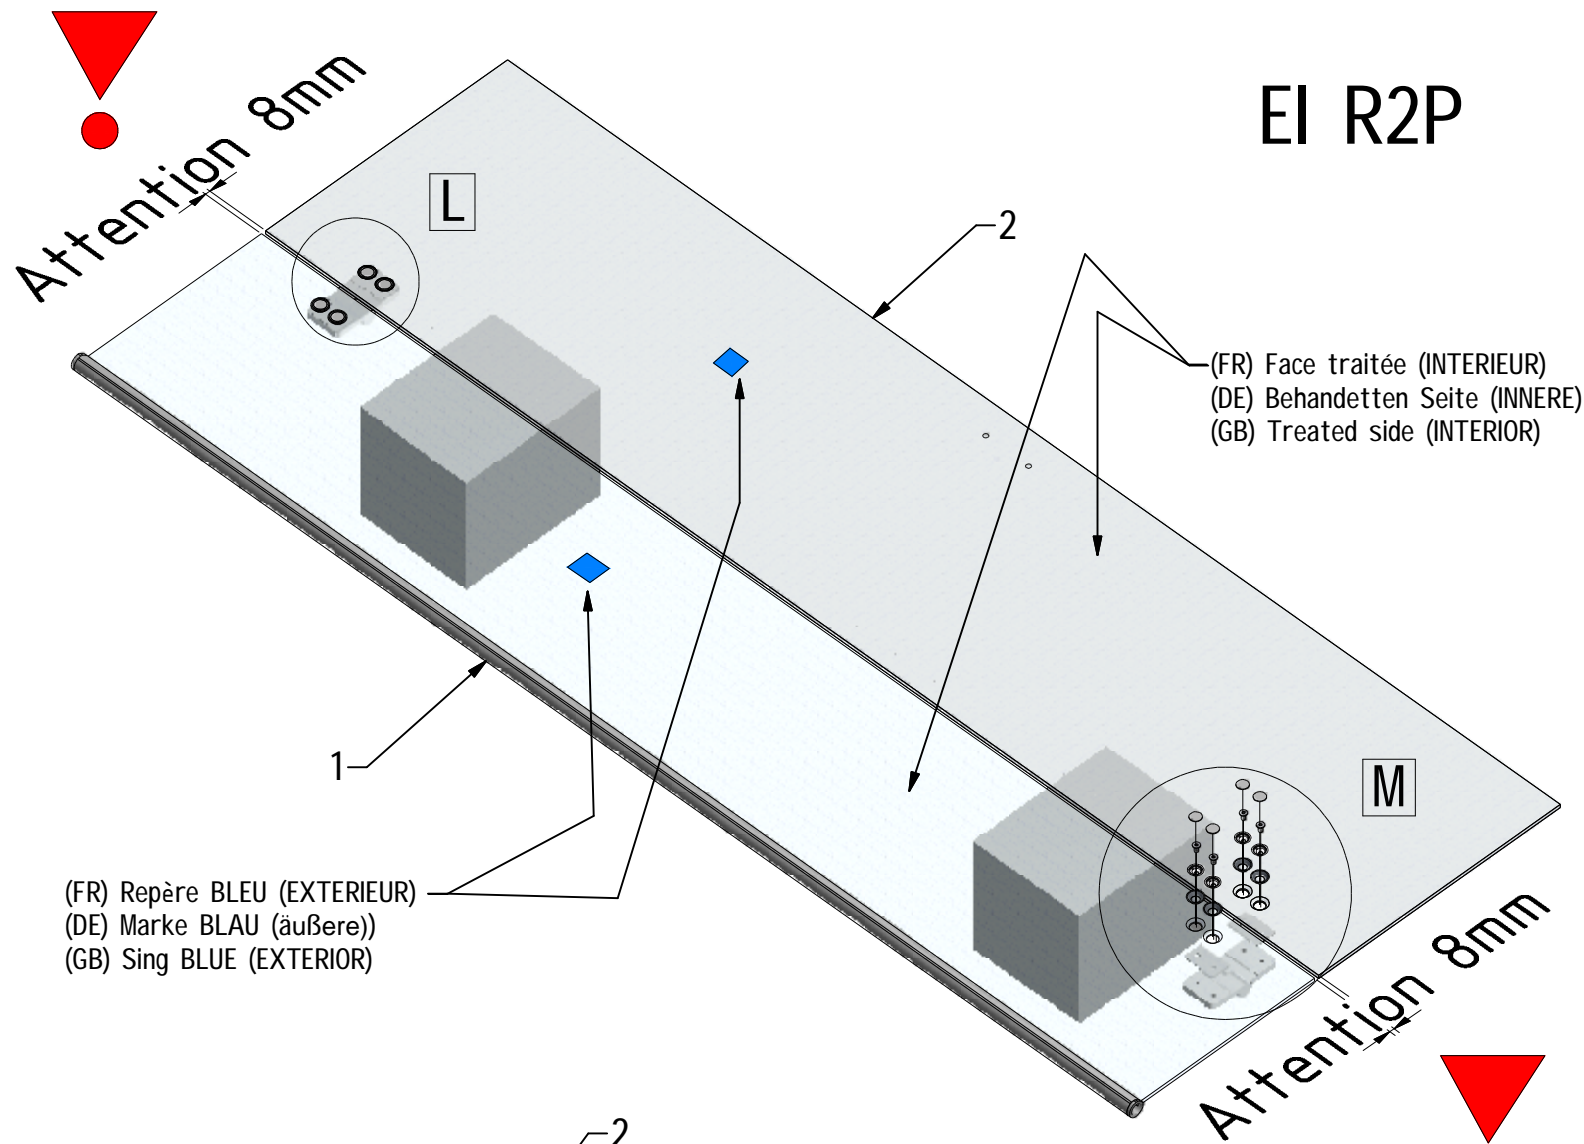

39

EI R2L

(FR) Repère BLEU (EXTERIEUR)
(DE) Marke BLAU (äußere)
(GB) Sing BLUE (EXTERIOR)

(FR) Face traitée (INTERIEUR)
(DE) Behandelten Seite (INNERE)
(GB) Treated side (INTERIOR)

(FR) Face traitée (INTERIEUR)
(DE) Behandelten Seite (INNERE)
(GB) Treated side (INTERIOR)

EI R2P

EI FXP

Voir notice de montage EI FXP
Sehen Montageanleitung EI FXP
See installation instructions EI FXP

EI SET 2000

Voir notice de montage EI SET 2000
Sehen Montageanleitung EI SET 2000
See installation instructions EI SET 2000