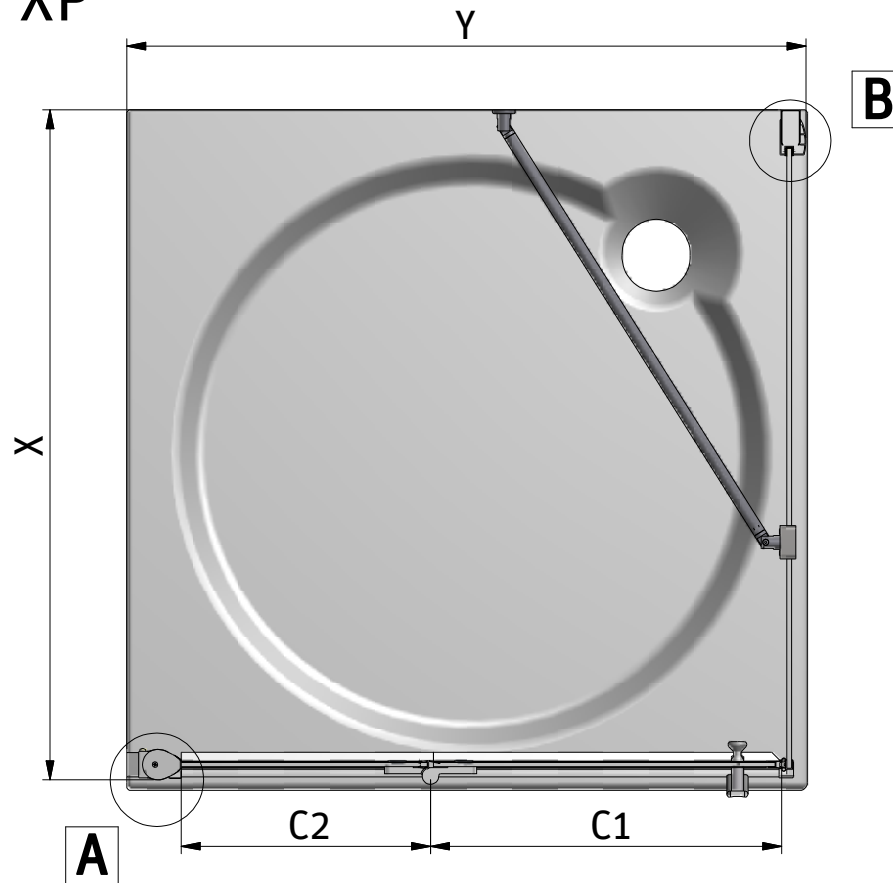

Rev.:00
MA7616

EI R2L + EI FXP

EI R2			
Y	Y (MIN-MAX)mm	C1 mm	C2 mm
800	785-810	465	230
900	885-910	465	330
1000	985-1010	565	330
1100	1085-1110	565	430
1200	1185-1210	665	430

EI FXP	
X	X (MIN-MAX)mm
700	675-700
750	725-750
800	775-800
900	875-900
1000	975-1000

EI R2L + EI SET 2000

EI R2			
Y	Y (MIN-MAX)mm	C1 mm	C2 mm
800	785-810	465	230
900	885-910	465	330
1000	985-1010	565	330
1100	1085-1110	565	430
1200	1185-1210	665	430

1. 1x
V109

2. 1x
V184

3. 1x

4. 1x

5. 1x
P126