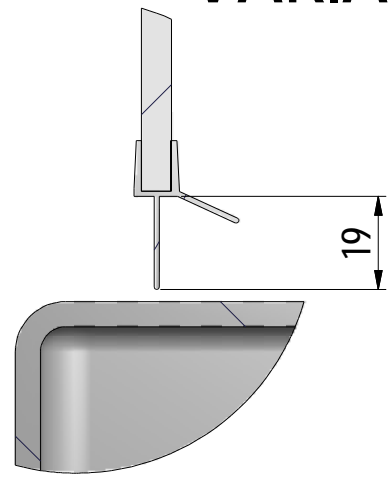

VARIANT II.

19