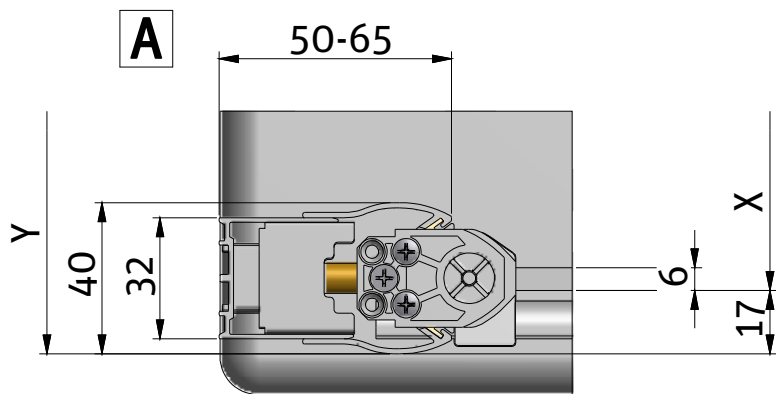

Rev.:00
MA7616

EI R2L + EI FXP

EI R2			
Y	Y (MIN-MAX)mm	C1 mm	C2 mm
800	785-810	465	230
900	885-910	465	330
1000	985-1010	565	330
1100	1085-1110	565	430
1200	1185-1210	665	430

EI FXP	
X	X (MIN-MAX)mm
700	675-700
750	725-750
800	775-800
900	875-900
1000	975-1000

EI R2L + EI SET 2000

EI R2			
Y	Y (MIN-MAX)mm	C1 mm	C2 mm
800	785-810	465	230
900	885-910	465	330
1000	985-1010	565	330
1100	1085-1110	565	430
1200	1185-1210	665	430

1. 1x
V109

2. 1x
V184

3. 1x

4. 1x

5. 1x
P126