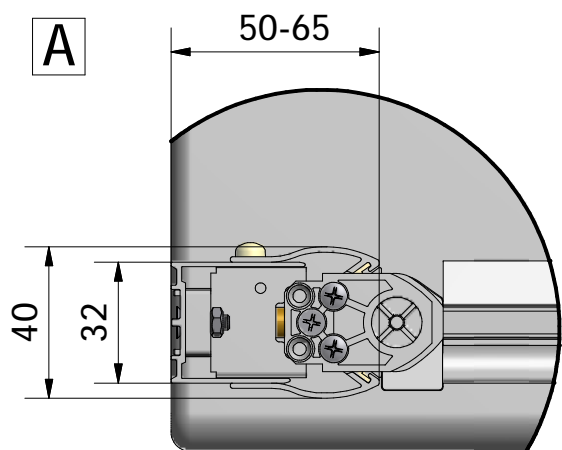

Rev.:00
MA7616

EI R2L + EI FXP

EI R2			
Y	Y (MIN-MAX)mm	C1 mm	C2 mm
800	785-810	465	230
900	885-910	465	330
1000	985-1010	565	330
1100	1085-1110	565	430
1200	1185-1210	665	430

EI FXP	
X	X (MIN-MAX)mm
700	675-700
750	725-750
800	775-800
900	875-900
1000	975-1000

EI R2L + EI SET 2000

EI R2			
Y	Y (MIN-MAX)mm	C1 mm	C2 mm
800	785-810	465	230
900	885-910	465	330
1000	985-1010	565	330
1100	1085-1110	565	430
1200	1185-1210	665	430

1. 1x
V109

2. 1x
V184

3. 1x

4. 1x

5. 1x
P126