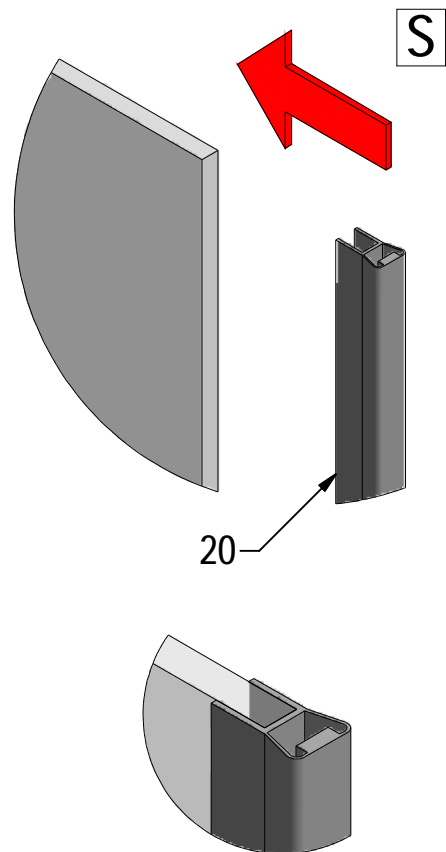

39

EI R2L

(FR) Repère BLEU (EXTERIEUR)
(DE) Marke BLAU (äußere)
(GB) Sing BLUE (EXTERIOR)

(FR) Face traitée (INTERIEUR)
(DE) Behandelten Seite (INNERE)
(GB) Treated side (INTERIOR)

(FR) Face traitée (INTERIEUR)
(DE) Behandelten Seite (INNERE)
(GB) Treated side (INTERIOR)

EI R2P

EI FXP

Voir notice de montage EI FXP
Sehen Montageanleitung EI FXP
See installation instructions EI FXP

EI SET 2000

Voir notice de montage EI SET 2000
Sehen Montageanleitung EI SET 2000
See installation instructions EI SET 2000