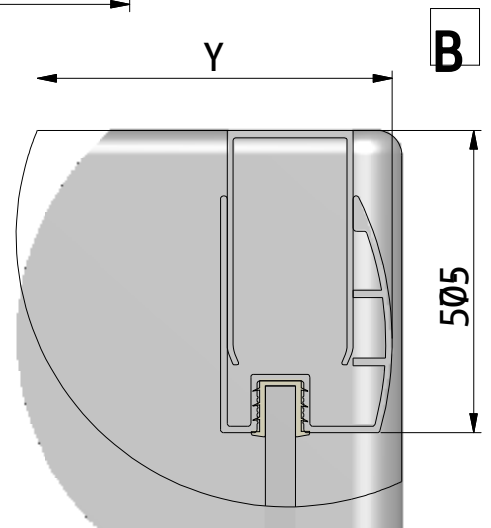

Rev.:00
MA7616

EI R2L + EI FXP

EI R2			
Y	Y (MIN-MAX)mm	C1 mm	C2 mm
800	785-810	465	230
900	885-910	465	330
1000	985-1010	565	330
1100	1085-1110	565	430
1200	1185-1210	665	430

EI FXP	
X	X (MIN-MAX)mm
700	675-700
750	725-750
800	775-800
900	875-900
1000	975-1000

EI R2L + EI SET 2000

EI R2			
Y	Y (MIN-MAX)mm	C1 mm	C2 mm
800	785-810	465	230
900	885-910	465	330
1000	985-1010	565	330
1100	1085-1110	565	430
1200	1185-1210	665	430

1. 1x
V109

2. 1x
V184

3. 1x

4. 1x

5. 1x
P126