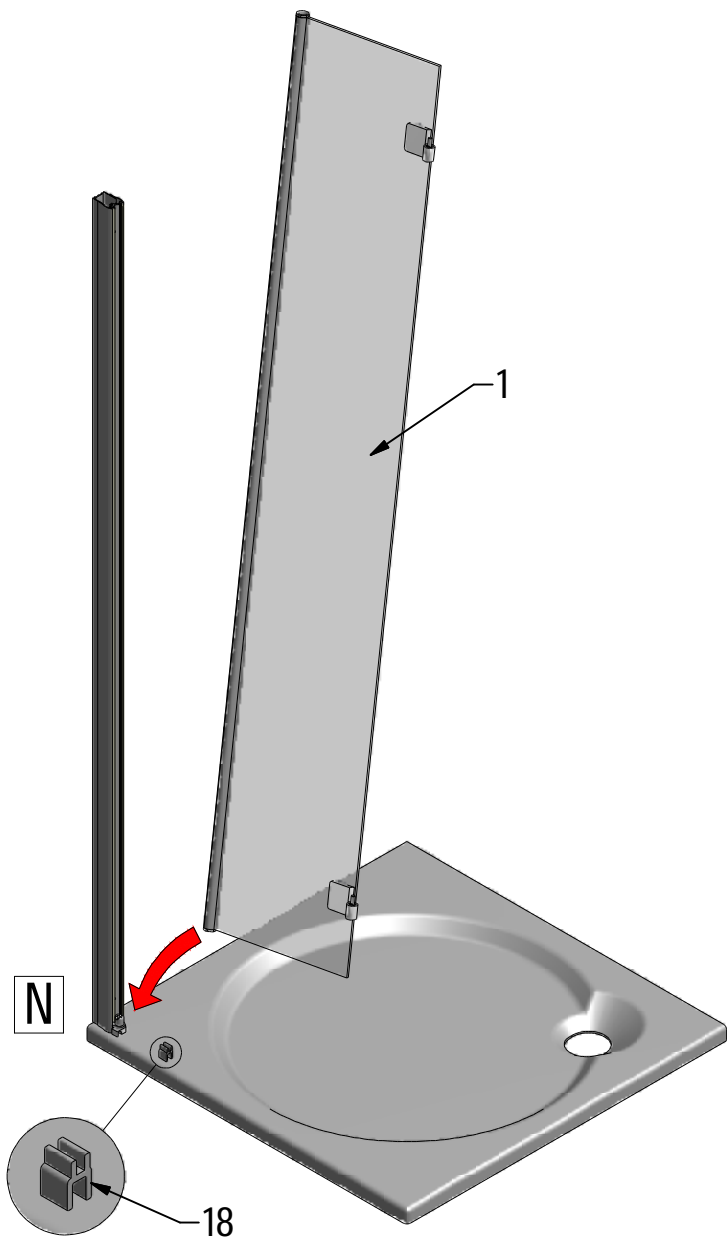

39

EI R2L

(FR) Repère BLEU (EXTERIEUR)
(DE) Marke BLAU (äußere)
(GB) Sing BLUE (EXTERIOR)

(FR) Face traitée (INTERIEUR)
(DE) Behandelten Seite (INNERE)
(GB) Treated side (INTERIOR)

(FR) Face traitée (INTERIEUR)
(DE) Behandelten Seite (INNERE)
(GB) Treated side (INTERIOR)

EI R2P

EI FXP

Voir notice de montage EI FXP
Sehen Montageanleitung EI FXP
See installation instructions EI FXP

EI SET 2000

Voir notice de montage EI SET 2000
Sehen Montageanleitung EI SET 2000
See installation instructions EI SET 2000