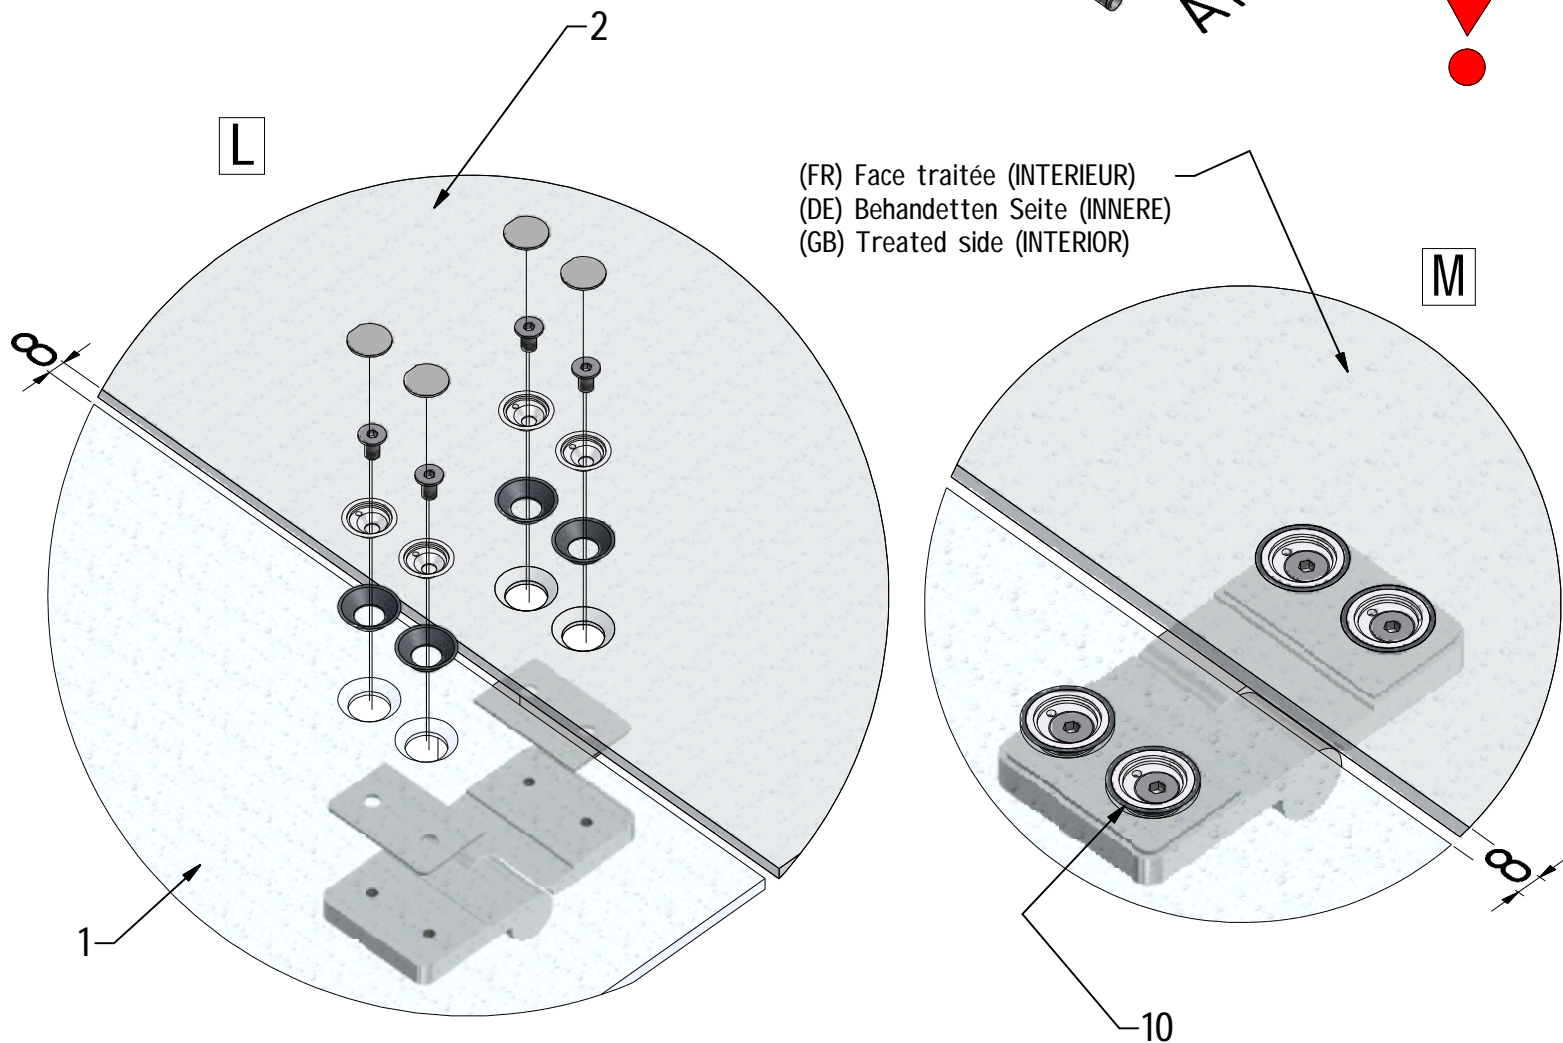

39

EI R2L

(FR) Repère BLEU (EXTERIEUR)
(DE) Marke BLAU (äußere)
(GB) Sing BLUE (EXTERIOR)

(FR) Face traitée (INTERIEUR)
(DE) Behandelten Seite (INNERE)
(GB) Treated side (INTERIOR)

(FR) Face traitée (INTERIEUR)
(DE) Behandelten Seite (INNERE)
(GB) Treated side (INTERIOR)

EI R2P

EI FXP

Voir notice de montage EI FXP
Sehen Montageanleitung EI FXP
See installation instructions EI FXP

EI SET 2000

Voir notice de montage EI SET 2000
Sehen Montageanleitung EI SET 2000
See installation instructions EI SET 2000