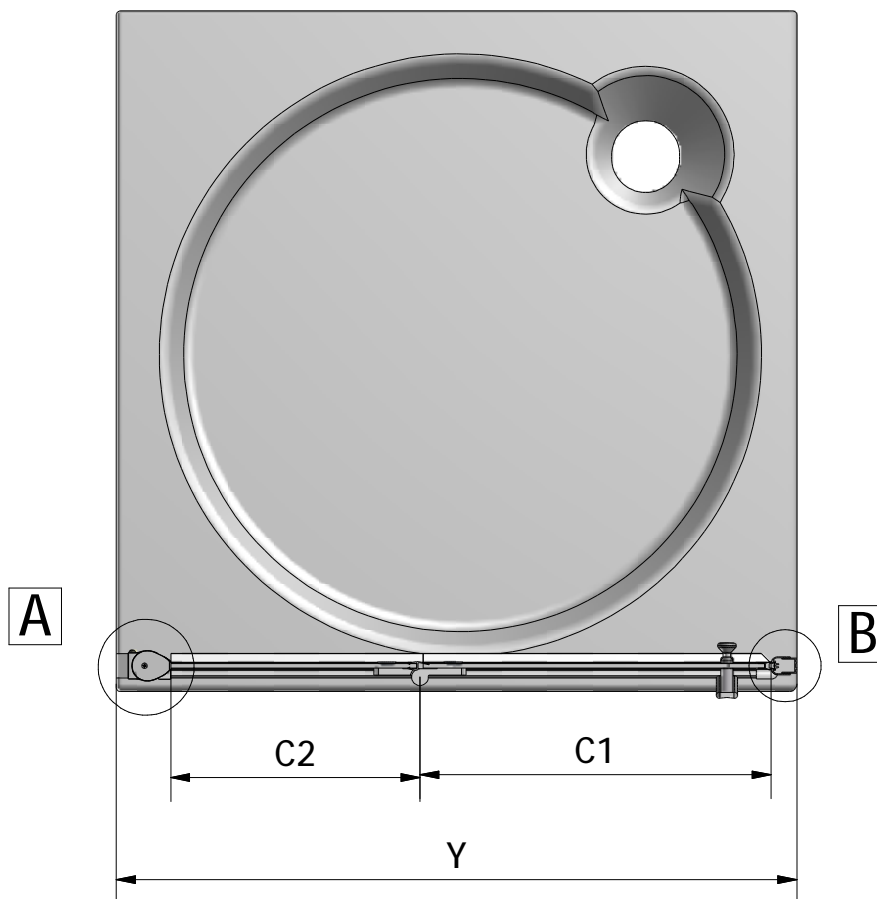

Rev.:00
MA7616

EI R2L + EI FXP

EI R2			
Y	Y (MIN-MAX)mm	C1 mm	C2 mm
800	785-810	465	230
900	885-910	465	330
1000	985-1010	565	330
1100	1085-1110	565	430
1200	1185-1210	665	430

EI FXP	
X	X (MIN-MAX)mm
700	675-700
750	725-750
800	775-800
900	875-900
1000	975-1000

EI R2L + EI SET 2000

EI R2			
Y	Y (MIN-MAX)mm	C1 mm	C2 mm
800	785-810	465	230
900	885-910	465	330
1000	985-1010	565	330
1100	1085-1110	565	430
1200	1185-1210	665	430

1. 1x
V109

2. 1x
V184

3. 1x

4. 1x

5. 1x
P126