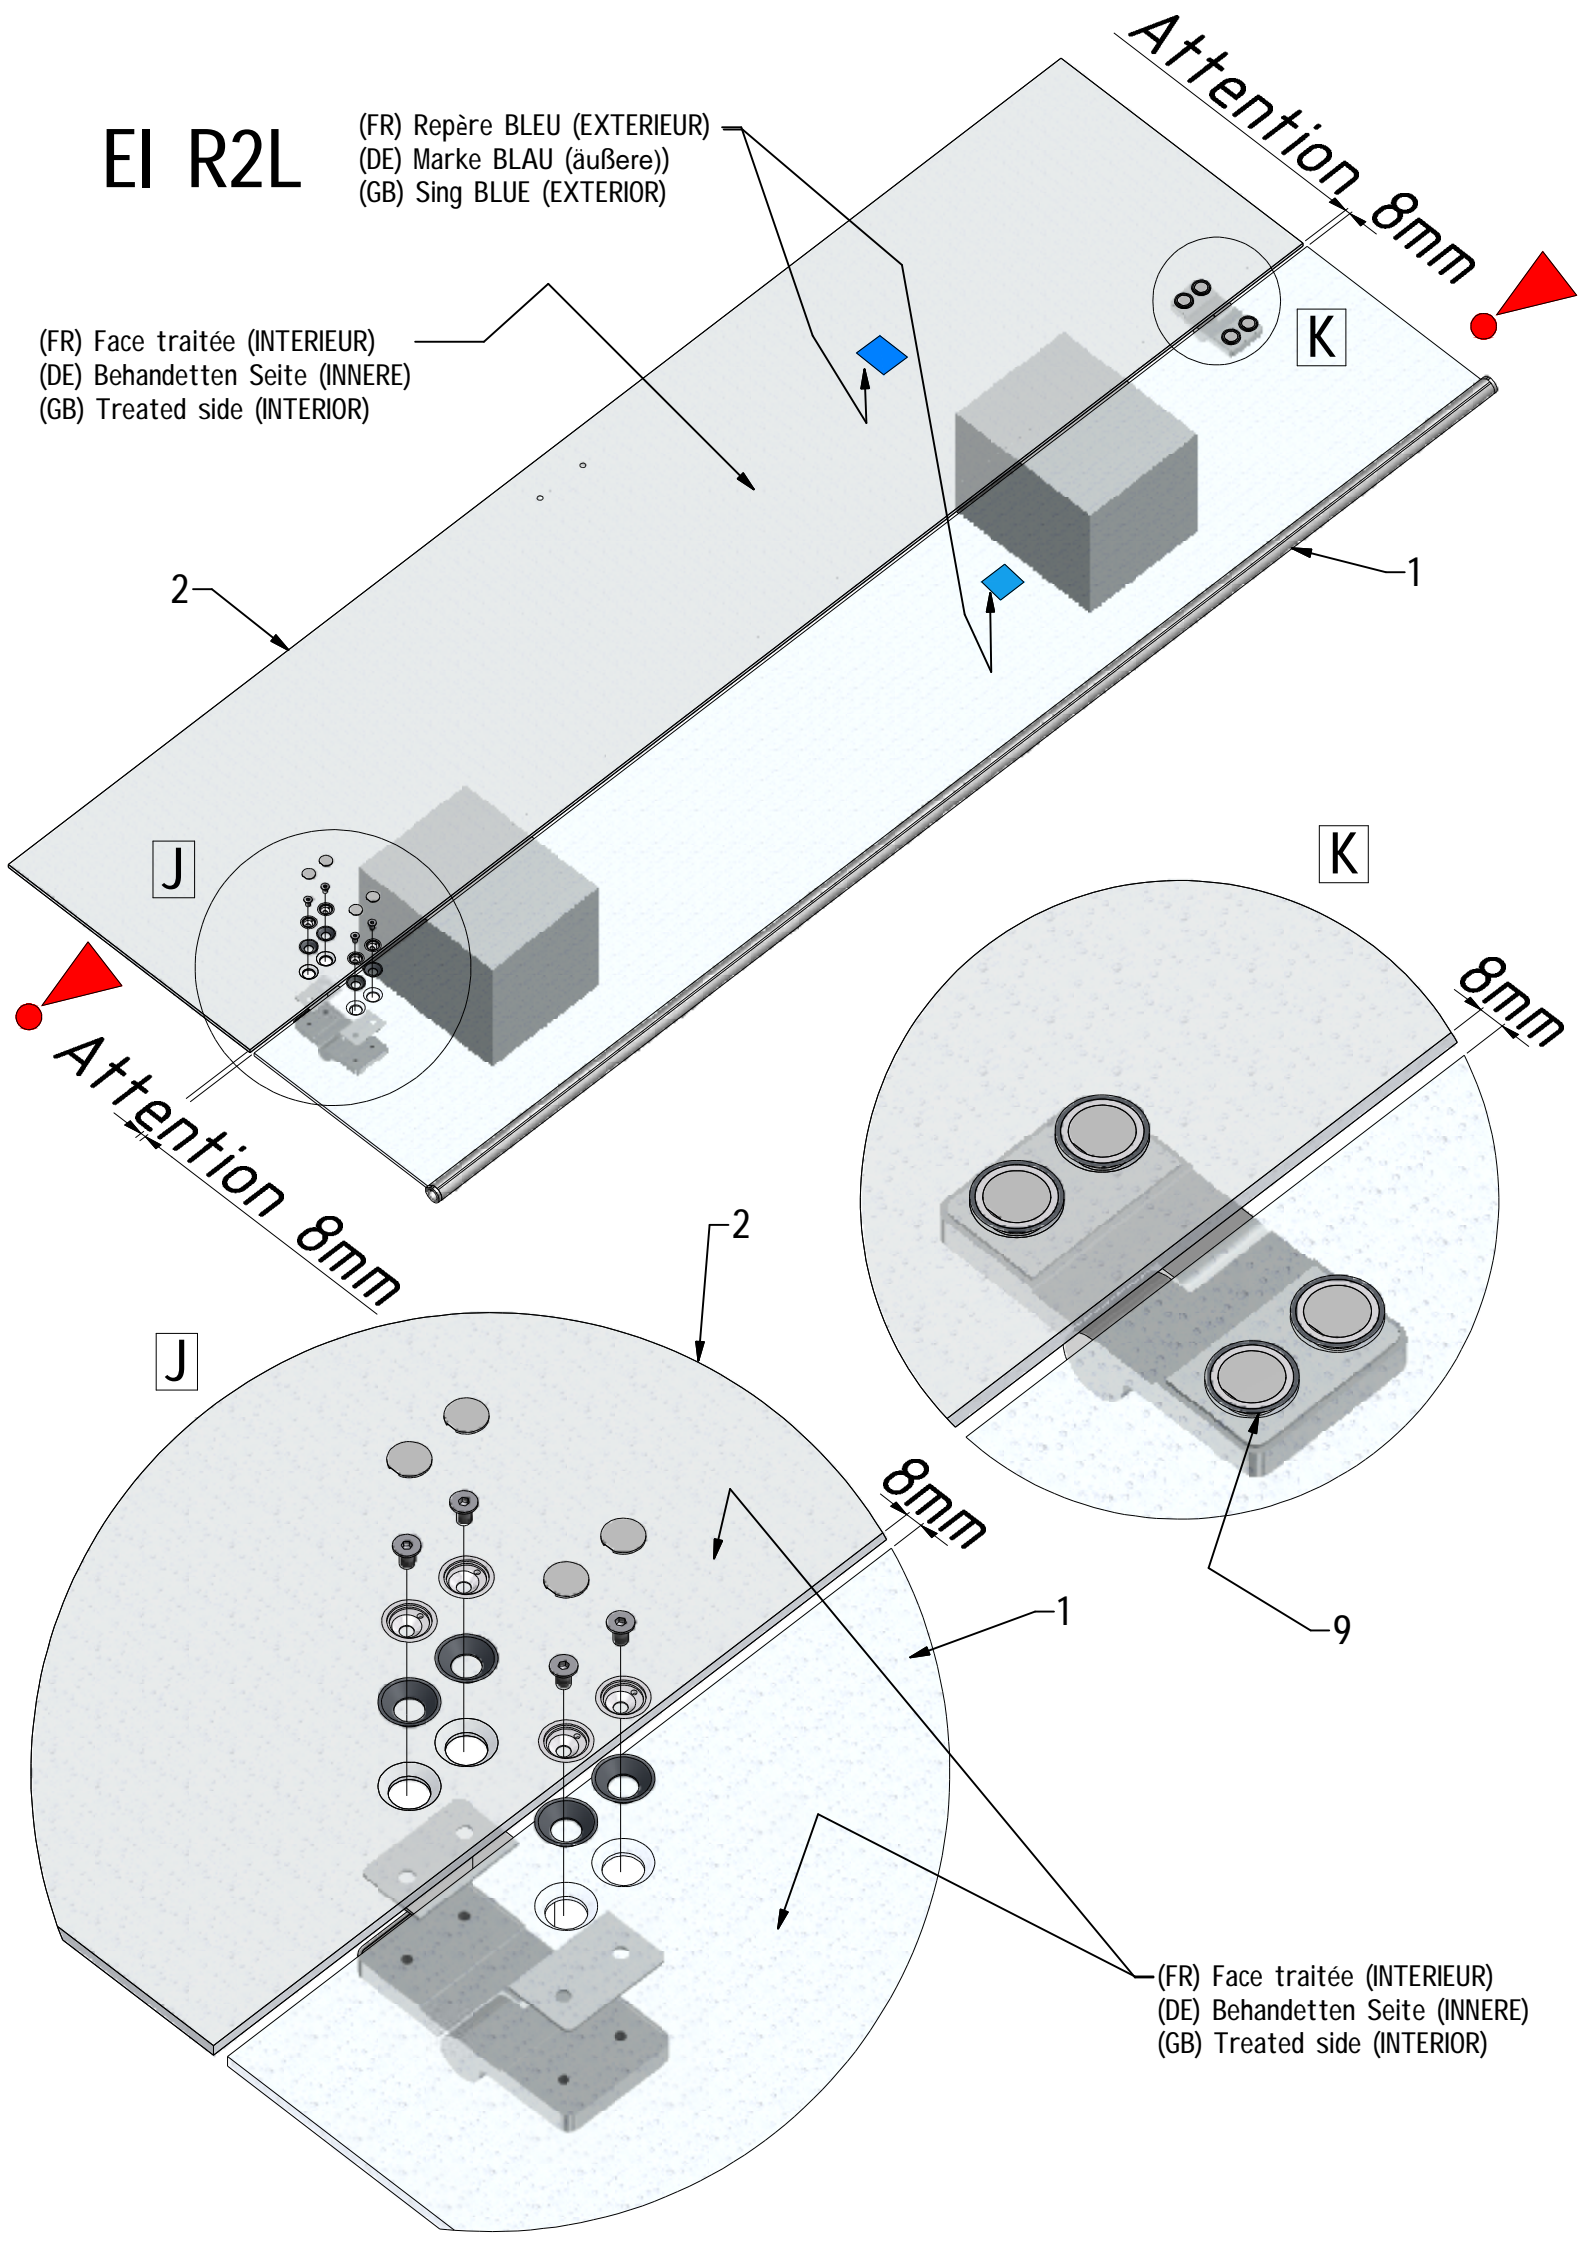

39

EI R2L

(FR) Repère BLEU (EXTERIEUR)
(DE) Marke BLAU (äußere)
(GB) Sing BLUE (EXTERIOR)

(FR) Face traitée (INTERIEUR)
(DE) Behandelten Seite (INNERE)
(GB) Treated side (INTERIOR)

(FR) Face traitée (INTERIEUR)
(DE) Behandelten Seite (INNERE)
(GB) Treated side (INTERIOR)

EI R2P

EI FXP

Voir notice de montage EI FXP
Sehen Montageanleitung EI FXP
See installation instructions EI FXP

EI SET 2000

Voir notice de montage EI SET 2000
Sehen Montageanleitung EI SET 2000
See installation instructions EI SET 2000