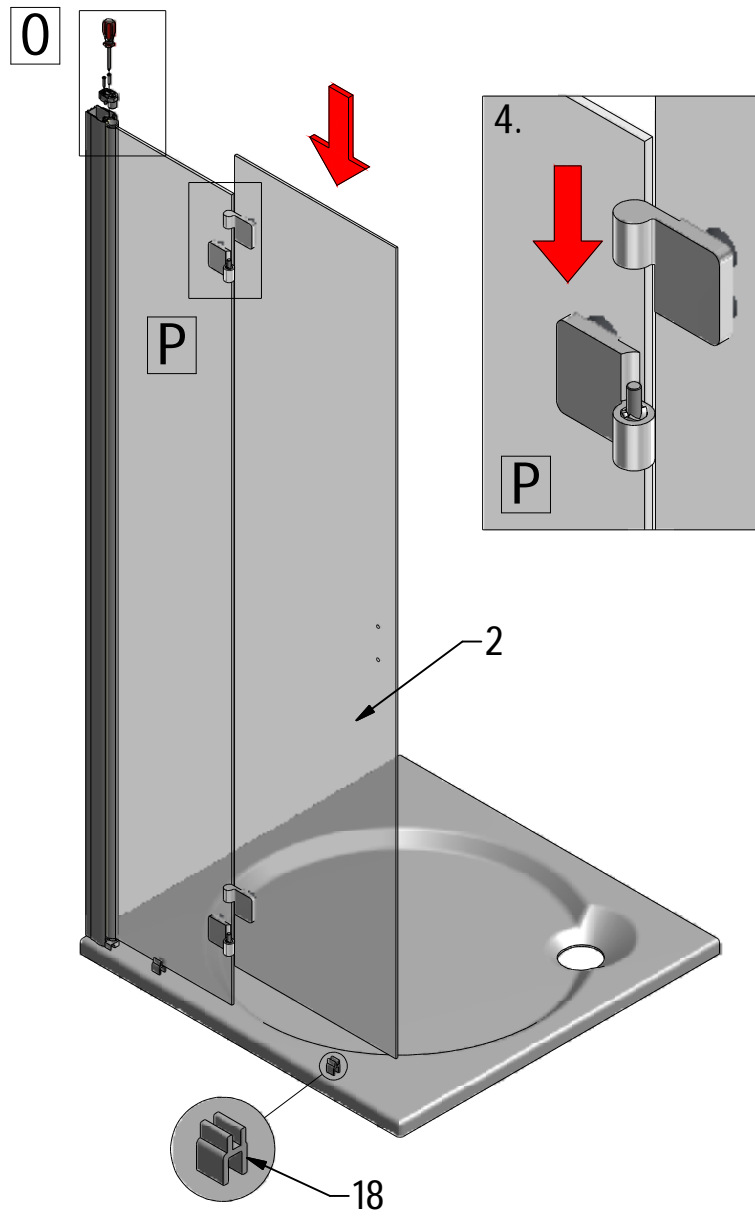

39

EI R2L

(FR) Repère BLEU (EXTERIEUR)
(DE) Marke BLAU (äußere)
(GB) Sing BLUE (EXTERIOR)

(FR) Face traitée (INTERIEUR)
(DE) Behandelten Seite (INNERE)
(GB) Treated side (INTERIOR)

(FR) Face traitée (INTERIEUR)
(DE) Behandelten Seite (INNERE)
(GB) Treated side (INTERIOR)

EI R2P

EI FXP

Voir notice de montage EI FXP
Sehen Montageanleitung EI FXP
See installation instructions EI FXP

EI SET 2000

Voir notice de montage EI SET 2000
Sehen Montageanleitung EI SET 2000
See installation instructions EI SET 2000