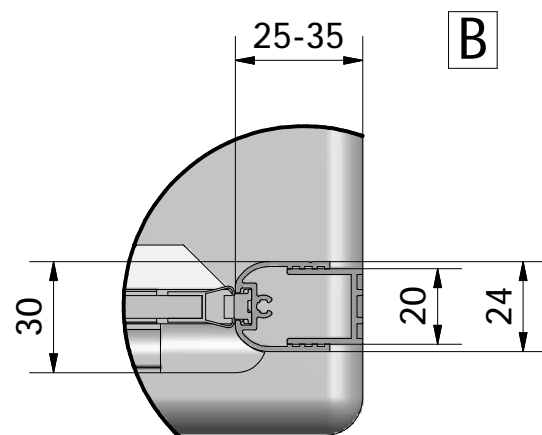

Rev.:00
MA7616

EI R2L + EI FXP

EI R2			
Y	Y (MIN-MAX)mm	C1 mm	C2 mm
800	785-810	465	230
900	885-910	465	330
1000	985-1010	565	330
1100	1085-1110	565	430
1200	1185-1210	665	430

EI FXP	
X	X (MIN-MAX)mm
700	675-700
750	725-750
800	775-800
900	875-900
1000	975-1000

EI R2L + EI SET 2000

EI R2			
Y	Y (MIN-MAX)mm	C1 mm	C2 mm
800	785-810	465	230
900	885-910	465	330
1000	985-1010	565	330
1100	1085-1110	565	430
1200	1185-1210	665	430

1. 1x
V109

2. 1x
V184

3. 1x

4. 1x

5. 1x
P126