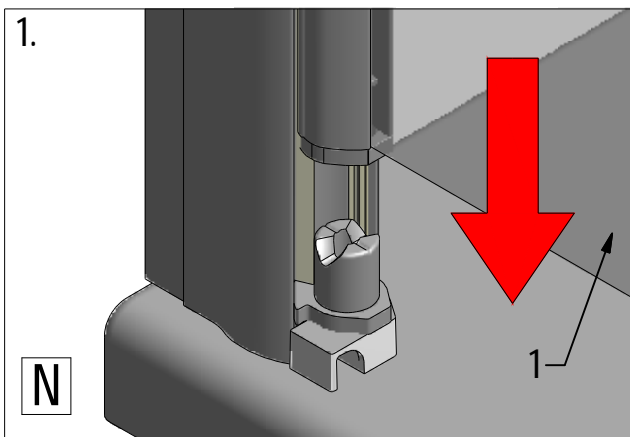

39

EI R2L

(FR) Repère BLEU (EXTERIEUR)
(DE) Marke BLAU (äußere)
(GB) Sing BLUE (EXTERIOR)

(FR) Face traitée (INTERIEUR)
(DE) Behandelten Seite (INNERE)
(GB) Treated side (INTERIOR)

(FR) Face traitée (INTERIEUR)
(DE) Behandelten Seite (INNERE)
(GB) Treated side (INTERIOR)

EI R2P

EI FXP

Voir notice de montage EI FXP
Sehen Montageanleitung EI FXP
See installation instructions EI FXP

EI SET 2000

Voir notice de montage EI SET 2000
Sehen Montageanleitung EI SET 2000
See installation instructions EI SET 2000