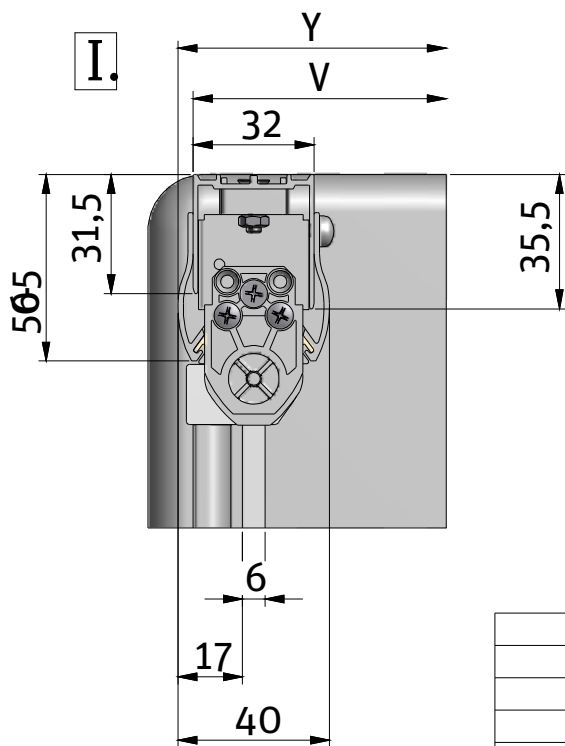

# LEFT EI PI2 + EI FXP

EI PI2+ EI FXP		
·	X (MIN-MAX) mm	Y (MIN-MAX) mm
700	685-700	675-700
750	735-750	725-750
800	785-800	775-800
900	885-900	875-900
1000	985-1000	975-1000
·	Z (MIN-MAX) mm	V (MIN-MAX) mm
700	677-682	671-696
750	727-732	721-746
800	777-782	771-796
900	877-882	871-896
1000	977-992	971-996

# RIGHT EI PI2 + EI FXP

EI PI2+EI FXP		
	X (MIN-MAX) mm	Y (MIN-MAX) mm
700	685-700	675-700
750	735-750	725-750
800	785-800	775-800
900	885-900	875-900
1000	985-1000	975-1000
	Z (MIN-MAX) mm	V (MIN-MAX) mm
700	677-682	671-696
750	727-732	721-746
800	777-782	771-796
900	877-882	871-896
1000	977-982	971-996