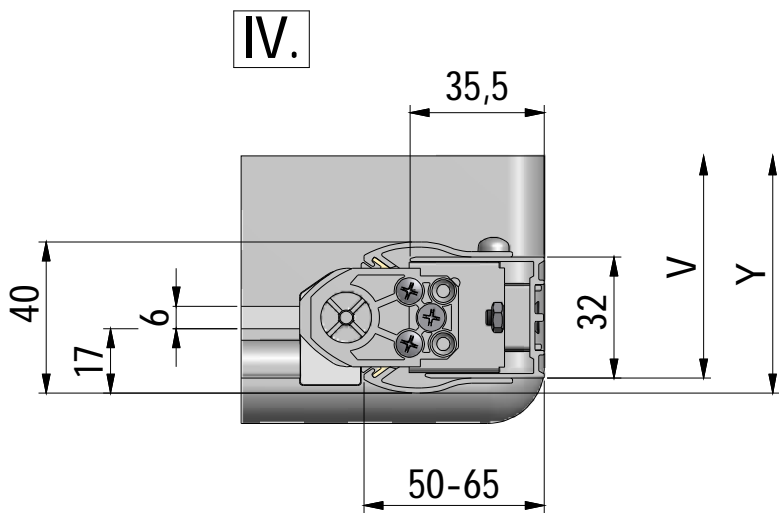

# LEFT EI PI2 + EI FXP

EI PI2+ EI FXP		
·	X (MIN-MAX) mm	Y (MIN-MAX) mm
700	685-700	675-700
750	735-750	725-750
800	785-800	775-800
900	885-900	875-900
1000	985-1000	975-1000
·	Z (MIN-MAX) mm	V (MIN-MAX) mm
700	677-682	671-696
750	727-732	721-746
800	777-782	771-796
900	877-882	871-896
1000	977-992	971-996

# RIGHT EI PI2 + EI FXP

EI PI2+EI FXP		
	X (MIN-MAX) mm	Y (MIN-MAX) mm
700	685-700	675-700
750	735-750	725-750
800	785-800	775-800
900	885-900	875-900
1000	985-1000	975-1000
	Z (MIN-MAX) mm	V (MIN-MAX) mm
700	677-682	671-696
750	727-732	721-746
800	777-782	771-796
900	877-882	871-896
1000	977-982	971-996