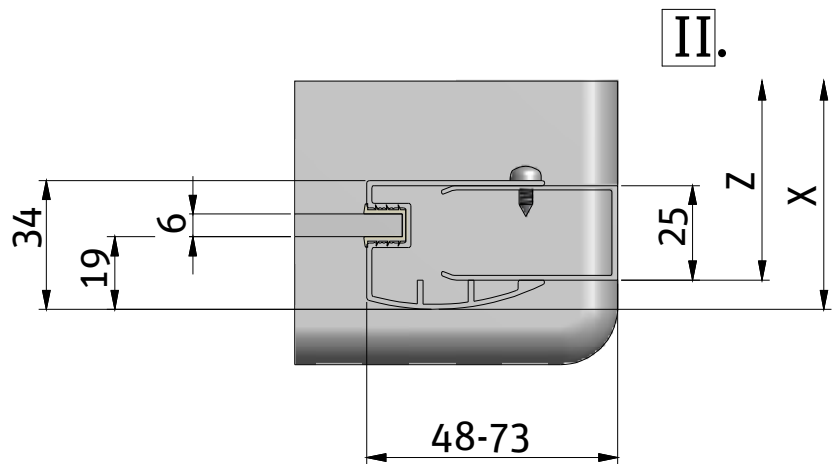

# LEFT EI PI2 + EI FXP

EI PI2+ EI FXP		
·	X (MIN-MAX) mm	Y (MIN-MAX) mm
700	685-700	675-700
750	735-750	725-750
800	785-800	775-800
900	885-900	875-900
1000	985-1000	975-1000
·	Z (MIN-MAX) mm	V (MIN-MAX) mm
700	677-682	671-696
750	727-732	721-746
800	777-782	771-796
900	877-882	871-896
1000	977-992	971-996

# RIGHT EI PI2 + EI FXP

EI PI2+EI FXP		
	X (MIN-MAX) mm	Y (MIN-MAX) mm
700	685-700	675-700
750	735-750	725-750
800	785-800	775-800
900	885-900	875-900
1000	985-1000	975-1000
	Z (MIN-MAX) mm	V (MIN-MAX) mm
700	677-682	671-696
750	727-732	721-746
800	777-782	771-796
900	877-882	871-896
1000	977-982	971-996