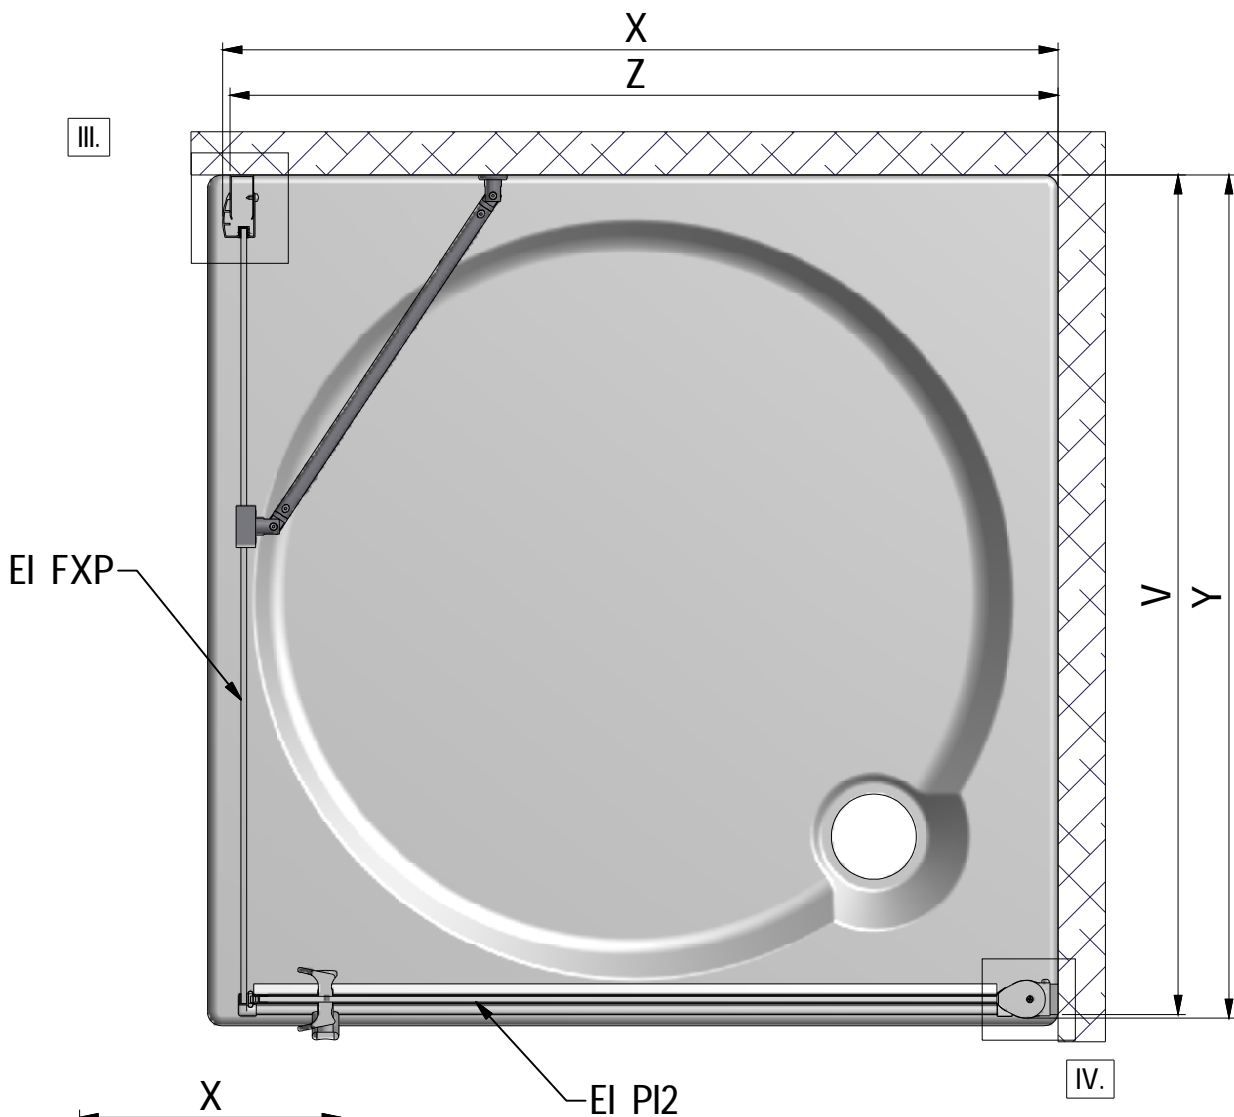

RIGHT EI PI2 + EI FXP

EI PI2+EI FXP		
	X (MIN-MAX) mm	Y (MIN-MAX) mm
700	685-700	675-700
750	735-750	725-750
800	785-800	775-800
900	885-900	875-900
1000	985-1000	975-1000
	Z (MIN-MAX) mm	V (MIN-MAX) mm
700	677-682	671-696
750	727-732	721-746
800	777-782	771-796
900	877-882	871-896
1000	977-982	971-996