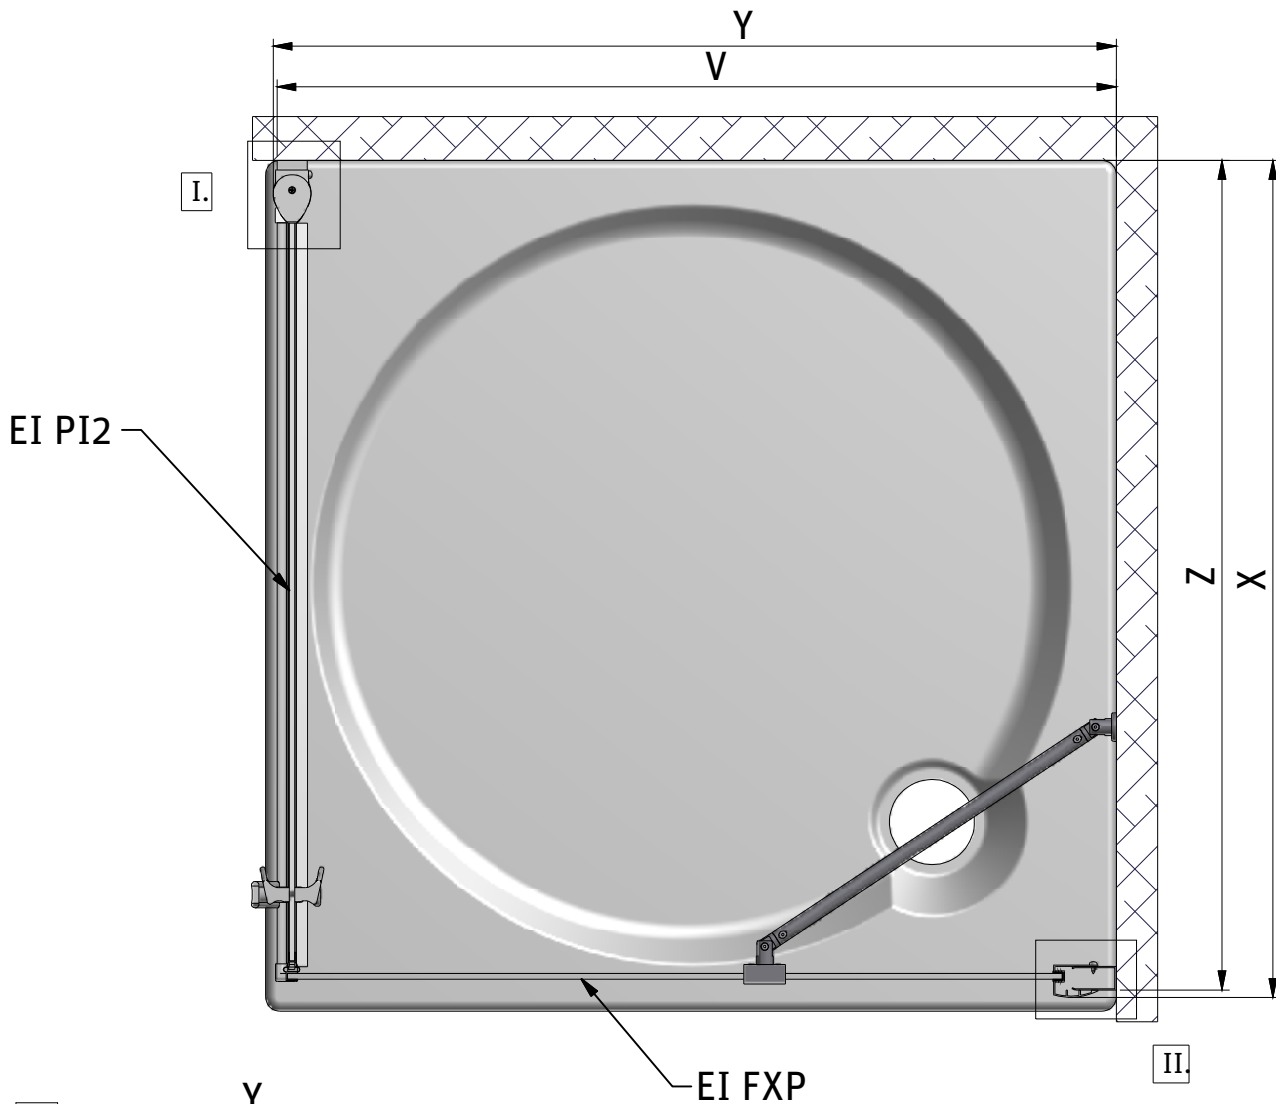

# LEFT EI PI2 + EI FXP

EI PI2+ EI FXP		
·	X (MIN-MAX) mm	Y (MIN-MAX) mm
700	685-700	675-700
750	735-750	725-750
800	785-800	775-800
900	885-900	875-900
1000	985-1000	975-1000
·	Z (MIN-MAX) mm	V (MIN-MAX) mm
700	677-682	671-696
750	727-732	721-746
800	777-782	771-796
900	877-882	871-896
1000	977-992	971-996