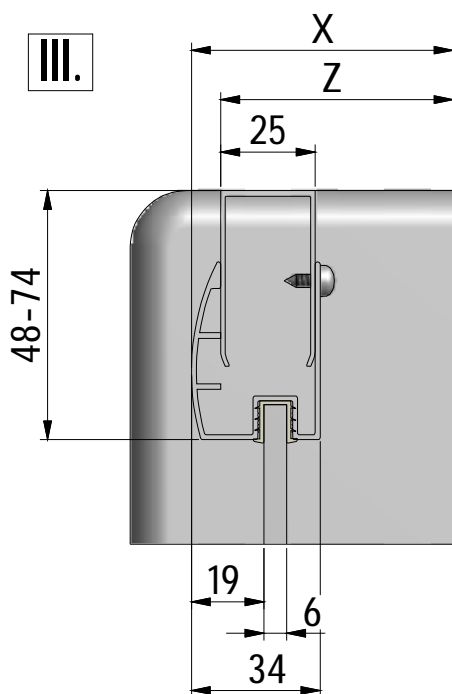

# LEFT EI PI2 + EI FXP

EI PI2+ EI FXP		
·	X (MIN-MAX) mm	Y (MIN-MAX) mm
700	685-700	675-700
750	735-750	725-750
800	785-800	775-800
900	885-900	875-900
1000	985-1000	975-1000
·	Z (MIN-MAX) mm	V (MIN-MAX) mm
700	677-682	671-696
750	727-732	721-746
800	777-782	771-796
900	877-882	871-896
1000	977-992	971-996

# RIGHT EI PI2 + EI FXP

EI PI2+EI FXP		
	X (MIN-MAX) mm	Y (MIN-MAX) mm
700	685-700	675-700
750	735-750	725-750
800	785-800	775-800
900	885-900	875-900
1000	985-1000	975-1000
	Z (MIN-MAX) mm	V (MIN-MAX) mm
700	677-682	671-696
750	727-732	721-746
800	777-782	771-796
900	877-882	871-896
1000	977-982	971-996