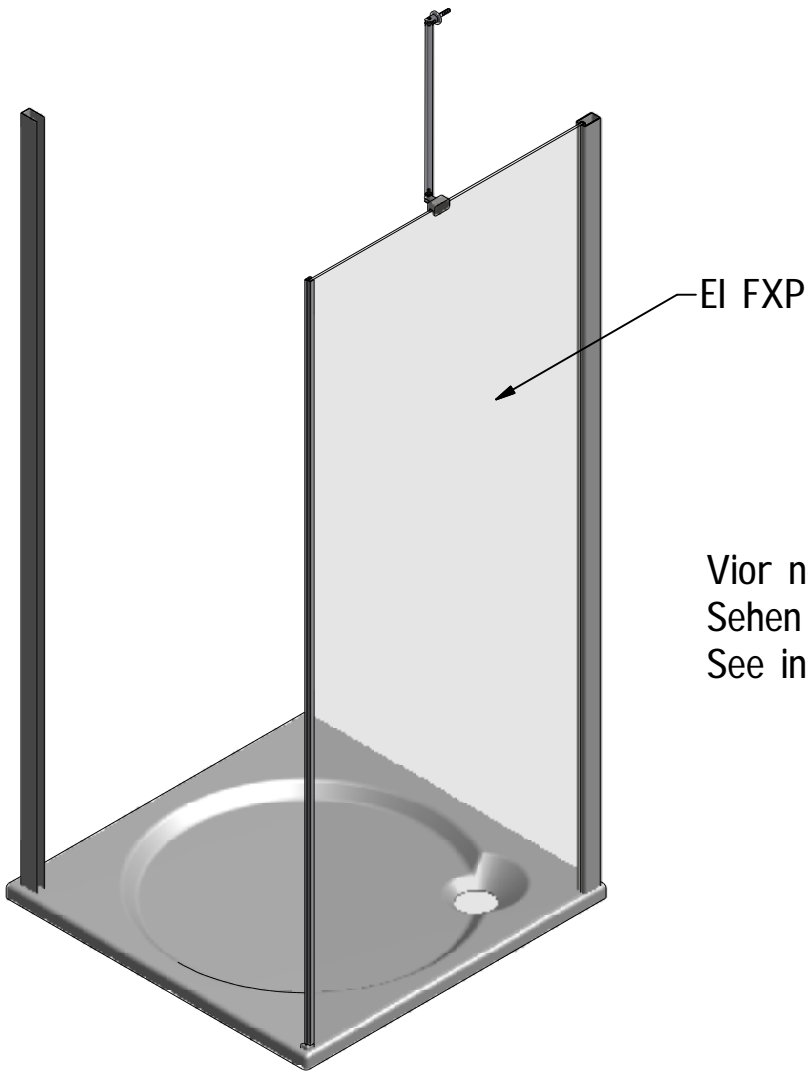

19. 1x
M8835

20. 1x
M8834

21. 3x
M0768

22. 1x
M8018

23. 1x
M8824

E 3x

19 left
20 right

(FR) Face traitée (INTERIEUR)
(DE) Behandelten Seite (INNERE)
(GB) Treated side (INTERIOR)

(FR) Repère BLEU (EXTERIEUR)
(DE) Marke BLAU (äußere)
(GB) Sing BLUE (EXTERIOR)

EI PF2 + EI FXP

Voir notice de montage EI FXP
Sehen Montageanleitung EI FXP
See installation instructions EI FXP

EI PF2 + EI SET 2000