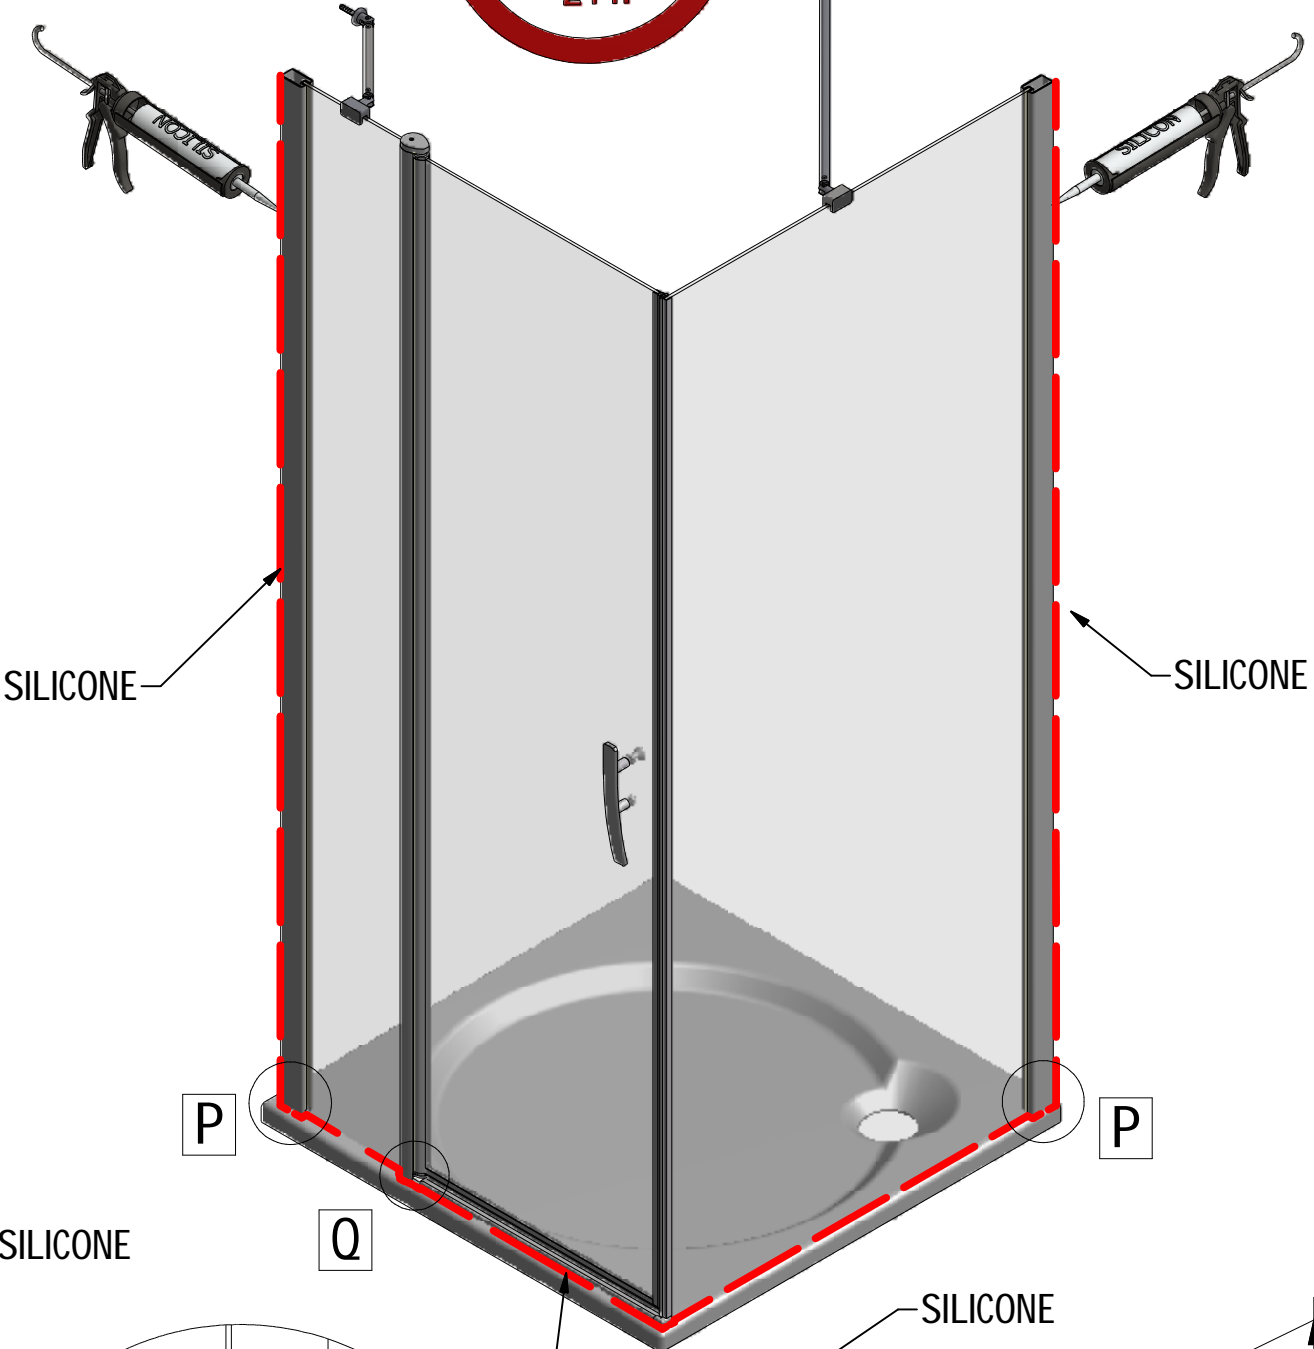

Voir notice de montage EI SET 2000
Sehen Montageanleitung EI SET 2000
See installation instructions EI SET 2000

J

K

L

J;K;L

EI PF2 + EI SET 2000

Zubehör mit EI SET 2000
 Accessoires avec EI SET 2000
 Fittings with EI SET 2000

28;29

EI PF2 + EI FXP

Zubehör mit EI FXP
 Accessoires avec EI FXP
 Fittings with EI FXP

35;36

EI PF2 + EI FXP

EI PF2 + EI SET 2000

V12	argent poli + clair anti-calcaire	800	ND02-0505-00-02	1	pcs		
	argent poli + clair anti-calcaire	900	ND02-0506-00-02				
	argent poli + clair anti-calcaire	1000	ND02-0507-00-02				
	argent poli + clair anti-calcaire	1100	ND02-0507-00-02				
	argent poli + clair anti-calcaire	1200	ND02-0761-00-02				
V216	argent poli + clair anti-calcaire	800	ND03-0744-00-02	1	pcs		
	argent poli + clair anti-calcaire	900	ND03-0744-00-02				
	argent poli + clair anti-calcaire	1000	ND03-0744-00-02				
	argent poli + clair anti-calcaire	1100	ND03-0745-00-02				
	argent poli + clair anti-calcaire	1200	ND03-0745-00-02				
P278		800	ND01-3588	1	pcs		
		900	ND01-3589				
		1000	ND01-3590				
		1100	ND01-3590				
		1200	ND01-3591				
P34		800	ND01-2420	1	pcs		
		900					
		1000					
		1100					
		1200					
			P2873	1	pcs		
			M0601	1	pcs		
			M8833	1	pcs		
			P3365	1	pcs		
			M0895	2	pcs		
			M8824	1	pcs		
			M8834	1	pcs		
			M8835	1	pcs		
			M0547	1	pcs		
			M1896	1	pcs		
			MA0511	3	pcs		
			M0793	3	pcs	3,5x25	
			M0797	2	pcs	3,5x45	
			M0800	1	pcs	3,5x45	
			M0806	3	pcs	3,5x9,5	
			M8018	1	pcs		