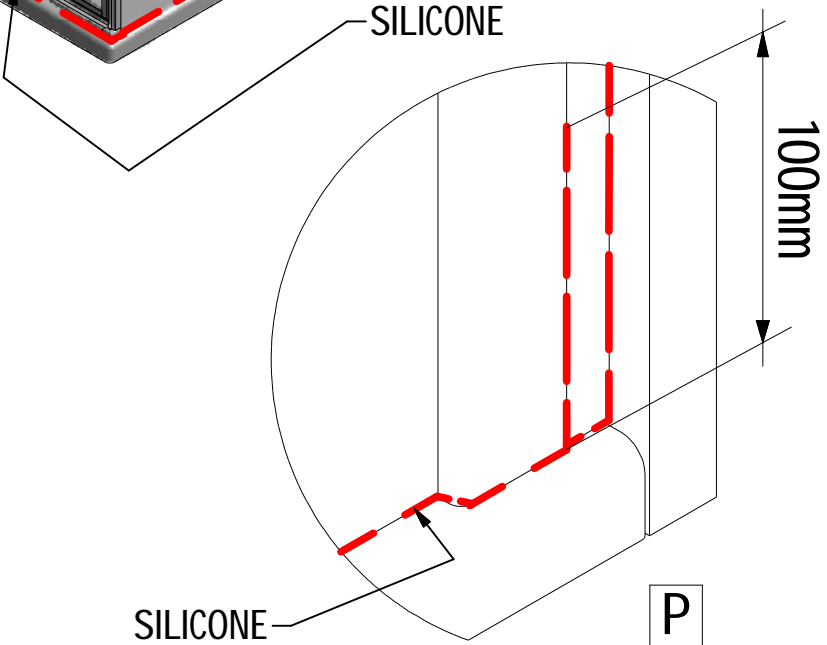

28;29

EI PF2 + EI FXP

Zubehör mit EI FXP
 Accessoires avec EI FXP
 Fittings with EI FXP

35;36

EI PF2 + EI FXP

EI PF2 + EI SET 2000

V12	argent poli + clair anti-calcaire	800	ND02-0505-00-02	1	pcs		
	argent poli + clair anti-calcaire	900	ND02-0506-00-02				
	argent poli + clair anti-calcaire	1000	ND02-0507-00-02				
	argent poli + clair anti-calcaire	1100	ND02-0507-00-02				
	argent poli + clair anti-calcaire	1200	ND02-0761-00-02				
V216	argent poli + clair anti-calcaire	800	ND03-0744-00-02	1	pcs		
	argent poli + clair anti-calcaire	900	ND03-0744-00-02				
	argent poli + clair anti-calcaire	1000	ND03-0744-00-02				
	argent poli + clair anti-calcaire	1100	ND03-0745-00-02				
	argent poli + clair anti-calcaire	1200	ND03-0745-00-02				
P278		800	ND01-3588	1	pcs		
		900	ND01-3589				
		1000	ND01-3590				
		1100	ND01-3590				
		1200	ND01-3591				
P34		800	ND01-2420	1	pcs		
		900					
		1000					
		1100					
		1200					
			P2873	1	pcs		
			M0601	1	pcs		
			M8833	1	pcs		
			P3365	1	pcs		
			M0895	2	pcs		
			M8824	1	pcs		
			M8834	1	pcs		
			M8835	1	pcs		
			M0547	1	pcs		
			M1896	1	pcs		
			MA0511	3	pcs		
			M0793	3	pcs	3,5x25	
			M0797	2	pcs	3,5x45	
			M0800	1	pcs	3,5x45	
			M0806	3	pcs	3,5x9,5	
			M8018	1	pcs		