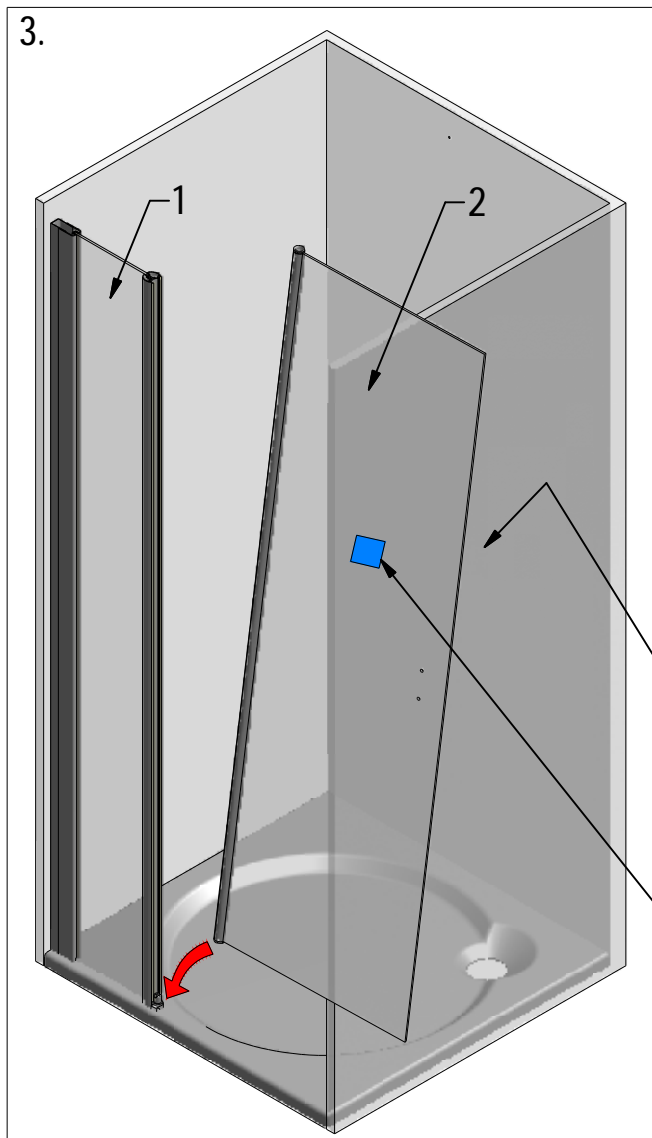

19. 1x
M8835

20. 1x
M8834

21. 3x
M0768

22. 1x
M8018

23. 1x
M8824

E 3x

19 left
20 right

(FR) Face traitée (INTERIEUR)
(DE) Behandelten Seite (INNERE)
(GB) Treated side (INTERIOR)

(FR) Repère BLEU (EXTERIEUR)
(DE) Marke BLAU (äußere)
(GB) Sing BLUE (EXTERIOR)

EI PF2 + EI FXP

Voir notice de montage EI FXP
Sehen Montageanleitung EI FXP
See installation instructions EI FXP

EI PF2 + EI SET 2000