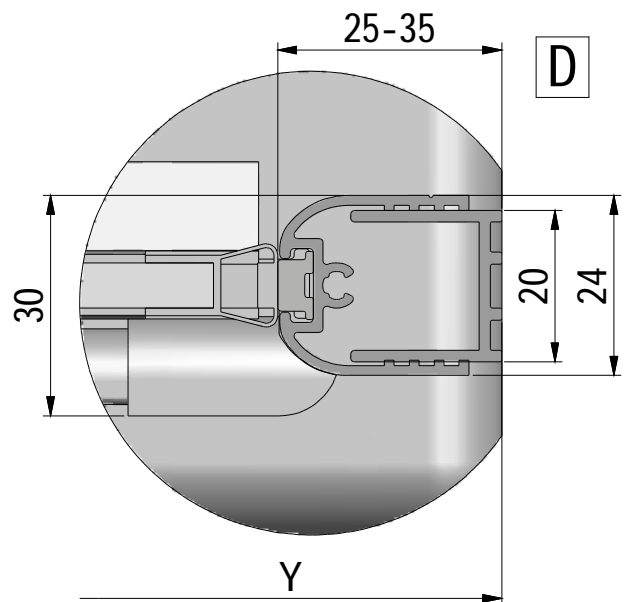

EI PF2			
	Y (MIN-MAX)mm	F (MIN-MAX)mm	C mm
800	780-805	315-340	430
900	880-905	315-340	530
1000	980-1005	315-340	630
1100	1080-1105	415-440	630
1200	1180-1205	415-440	730

EI FXP	
X	X (MIN-MAX)mm
700	670-695
750	720-745
800	770-795
900	870-895
1000	970-995

EI PF2 + EI SET 2000

EI PF2 + EI SET 2000			
Y	Y (MIN-MAX)mm	F (MIN-MAX)mm	C mm
800	770-805	315-340	430
900	870-905	315-340	530
1000	970-1005	315-340	630
1100	1070-1105	415-440	630
1200	1170-1205	415-440	730