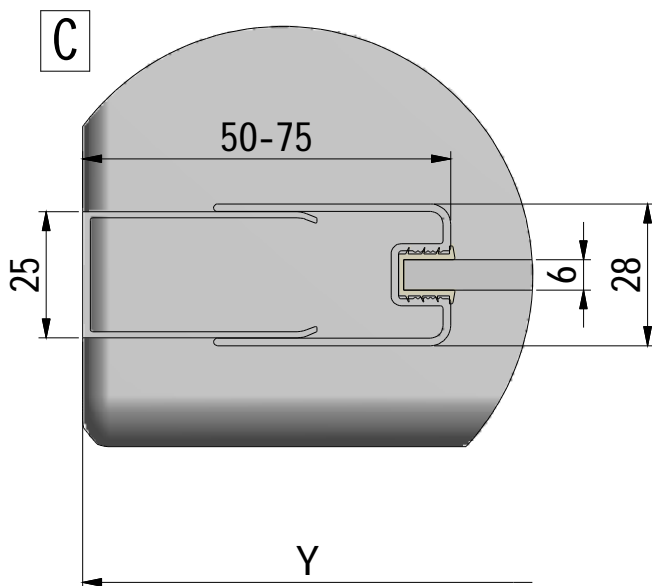

EI PF2			
	Y (MIN-MAX)mm	F (MIN-MAX)mm	C mm
800	780-805	315-340	430
900	880-905	315-340	530
1000	980-1005	315-340	630
1100	1080-1105	415-440	630
1200	1180-1205	415-440	730

EI FXP	
X	X (MIN-MAX)mm
700	670-695
750	720-745
800	770-795
900	870-895
1000	970-995

EI PF2 + EI SET 2000

EI PF2 + EI SET 2000			
Y	Y (MIN-MAX)mm	F (MIN-MAX)mm	C mm
800	770-805	315-340	430
900	870-905	315-340	530
1000	970-1005	315-340	630
1100	1070-1105	415-440	630
1200	1170-1205	415-440	730