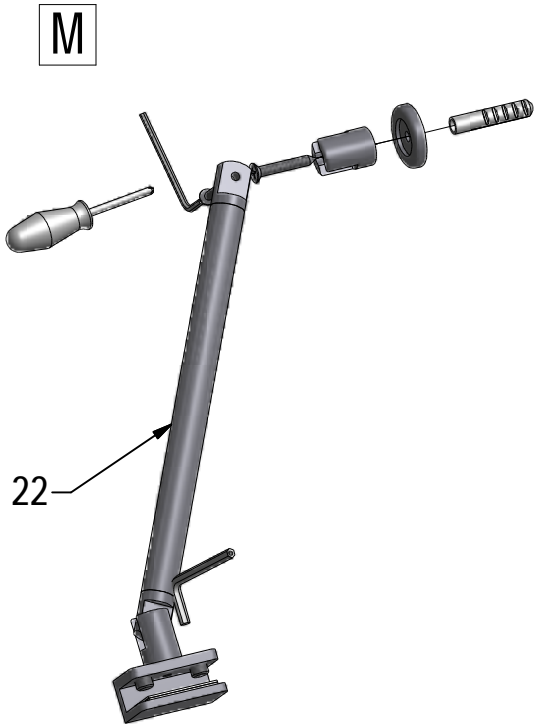

(FR) Repère BLEU (EXTERIEUR)
(DE) Marke BLAU (äußere)
(GB) Sing BLUE (EXTERIOR)

EI PF2 + EI FXP

Voir notice de montage EI FXP
Sehen Montageanleitung EI FXP
See installation instructions EI FXP

EI PF2 + EI SET 2000

Voir notice de montage EI SET 2000
Sehen Montageanleitung EI SET 2000
See installation instructions EI SET 2000

J

K

L

J;K;L

EI PF2 + EI SET 2000

Zubehör mit EI SET 2000
 Accessoires avec EI SET 2000
 Fittings with EI SET 2000

28;29

EI PF2 + EI FXP

Zubehör mit EI FXP
 Accessoires avec EI FXP
 Fittings with EI FXP

35;36

EI PF2 + EI FXP

EI PF2 + EI SET 2000

V12	argent poli + clair anti-calcaire	800	ND02-0505-00-02	1	pcs		
	argent poli + clair anti-calcaire	900	ND02-0506-00-02				
	argent poli + clair anti-calcaire	1000	ND02-0507-00-02				
	argent poli + clair anti-calcaire	1100	ND02-0507-00-02				
	argent poli + clair anti-calcaire	1200	ND02-0761-00-02				
V216	argent poli + clair anti-calcaire	800	ND03-0744-00-02	1	pcs		
	argent poli + clair anti-calcaire	900	ND03-0744-00-02				
	argent poli + clair anti-calcaire	1000	ND03-0744-00-02				
	argent poli + clair anti-calcaire	1100	ND03-0745-00-02				
	argent poli + clair anti-calcaire	1200	ND03-0745-00-02				
P278		800	ND01-3588	1	pcs		
		900	ND01-3589				
		1000	ND01-3590				
		1100	ND01-3590				
		1200	ND01-3591				
P34		800	ND01-2420	1	pcs		
		900					
		1000					
		1100					
		1200					
			P2873	1	pcs		
			M0601	1	pcs		
			M8833	1	pcs		
			P3365	1	pcs		
			M0895	2	pcs		
			M8824	1	pcs		
			M8834	1	pcs		
			M8835	1	pcs		
			M0547	1	pcs		
			M1896	1	pcs		
			MA0511	3	pcs		
			M0793	3	pcs	3,5x25	
			M0797	2	pcs	3,5x45	
			M0800	1	pcs	3,5x45	
			M0806	3	pcs	3,5x9,5	
			M8018	1	pcs		