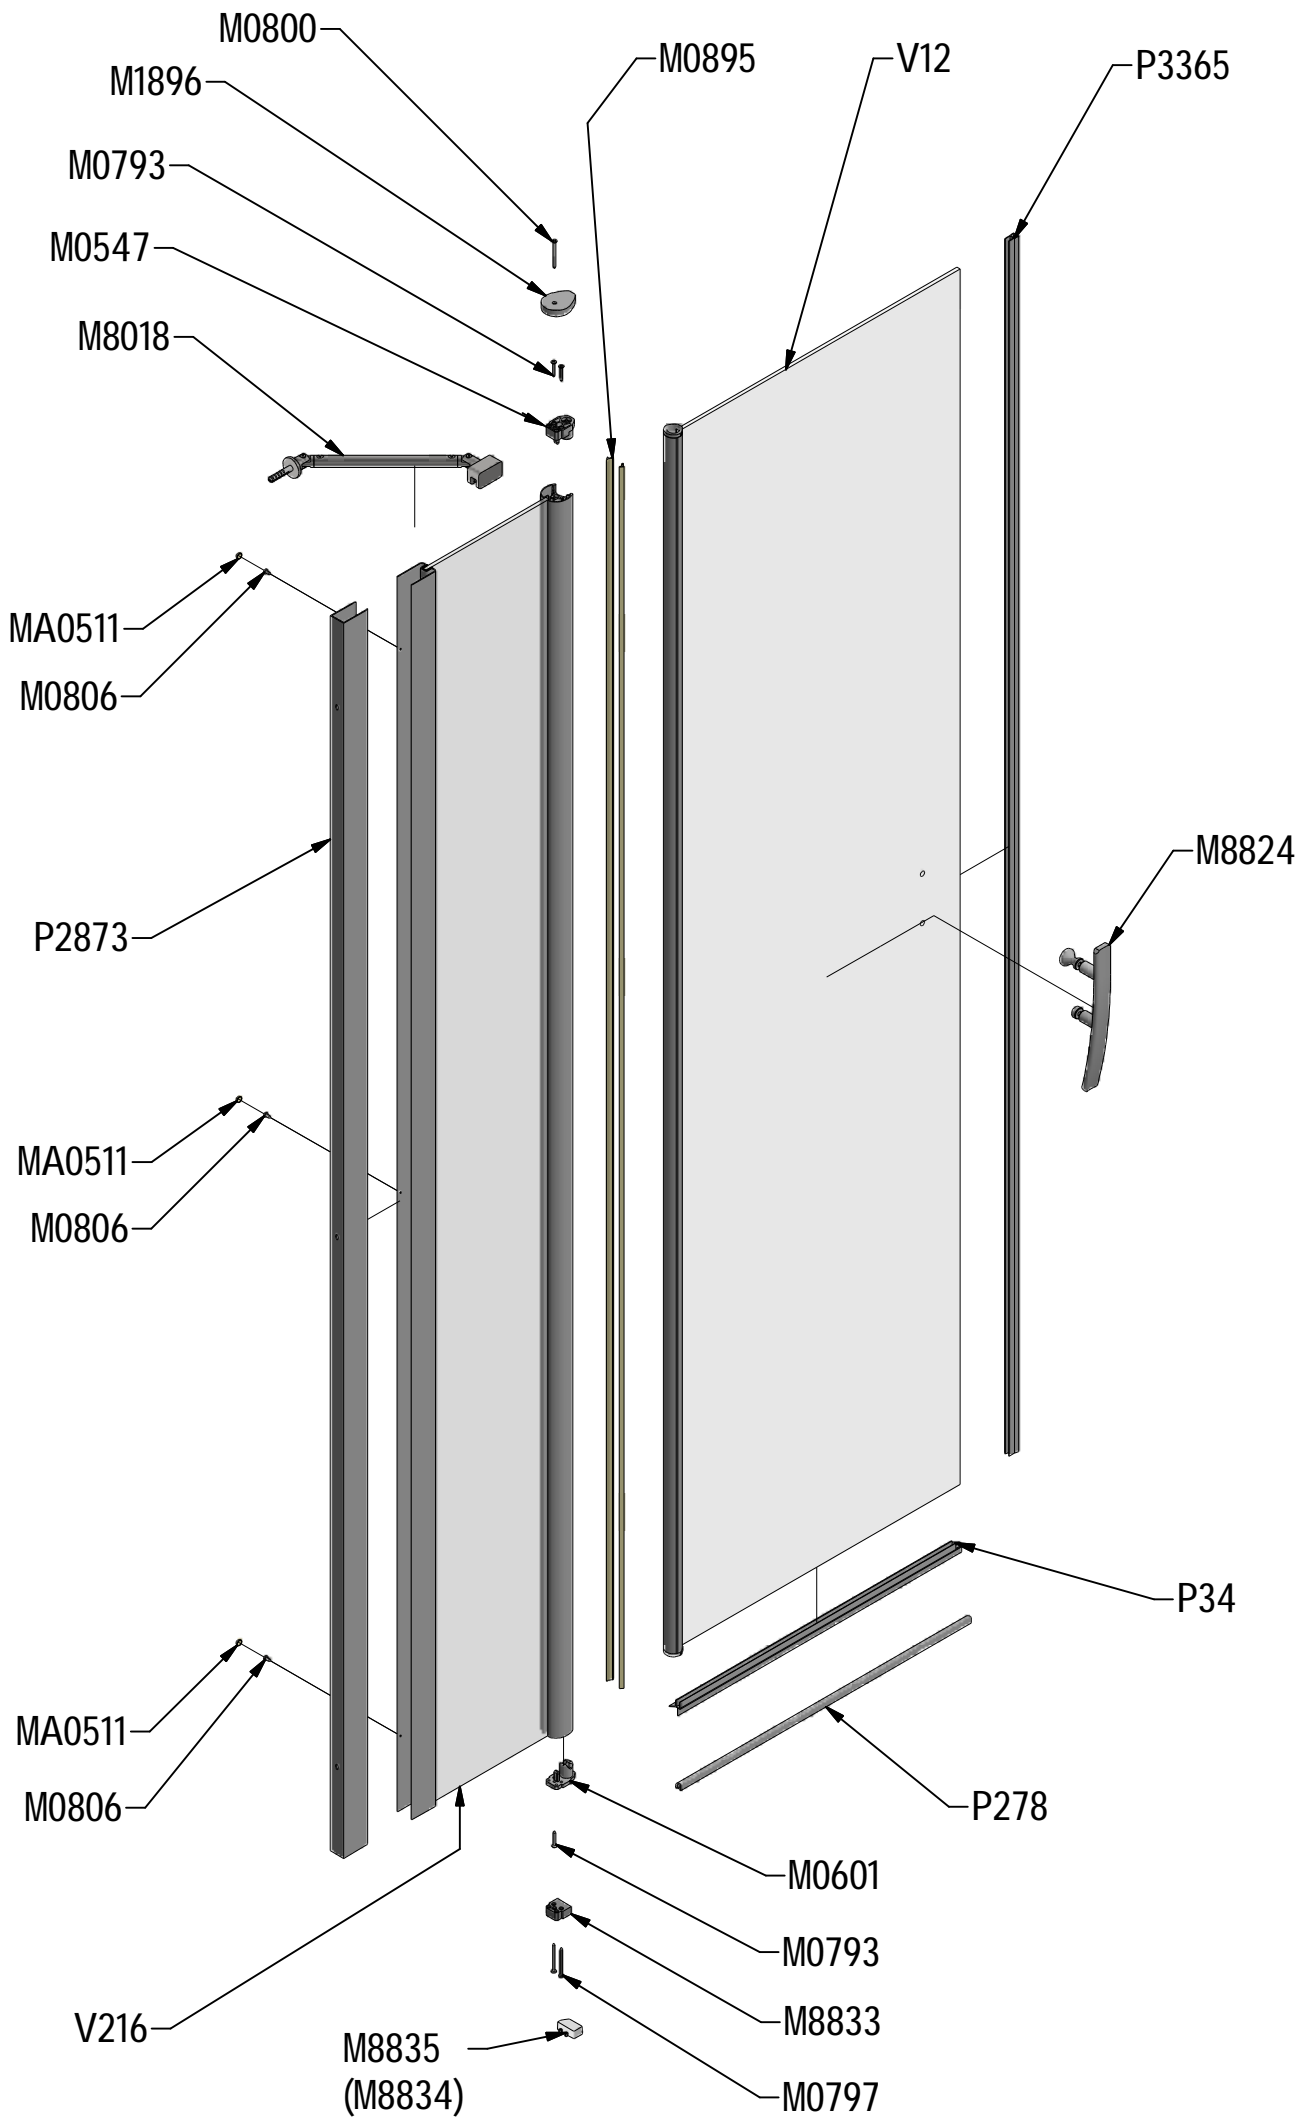

EI PF2 + EI SET 2000

EI PF2 + EI SET 2000			
Y	Y (MIN-MAX)mm	F (MIN-MAX)mm	C mm
800	770-805	315-340	430
900	870-905	315-340	530
1000	970-1005	315-340	630
1100	1070-1105	415-440	630
1200	1170-1205	415-440	730

(FR) Repère BLEU (EXTERIEUR)
(DE) Marke BLAU (äußere)
(GB) Sing BLUE (EXTERIOR)

EI PF2 + EI FXP

Voir notice de montage EI FXP
Sehen Montageanleitung EI FXP
See installation instructions EI FXP

EI PF2 + EI SET 2000

Voir notice de montage EI SET 2000
Sehen Montageanleitung EI SET 2000
See installation instructions EI SET 2000

J

K

L

J;K;L

EI PF2 + EI SET 2000

Zubehör mit EI SET 2000
 Accessoires avec EI SET 2000
 Fittings with EI SET 2000

28;29

EI PF2 + EI FXP

Zubehör mit EI FXP
 Accessoires avec EI FXP
 Fittings with EI FXP

35;36

EI PF2 + EI FXP

EI PF2 + EI SET 2000

V12	argent poli + clair anti-calcaire	800	ND02-0505-00-02	1	pcs		
	argent poli + clair anti-calcaire	900	ND02-0506-00-02				
	argent poli + clair anti-calcaire	1000	ND02-0507-00-02				
	argent poli + clair anti-calcaire	1100	ND02-0507-00-02				
	argent poli + clair anti-calcaire	1200	ND02-0761-00-02				
V216	argent poli + clair anti-calcaire	800	ND03-0744-00-02	1	pcs		
	argent poli + clair anti-calcaire	900	ND03-0744-00-02				
	argent poli + clair anti-calcaire	1000	ND03-0744-00-02				
	argent poli + clair anti-calcaire	1100	ND03-0745-00-02				
	argent poli + clair anti-calcaire	1200	ND03-0745-00-02				
P278		800	ND01-3588	1	pcs		
		900	ND01-3589				
		1000	ND01-3590				
		1100	ND01-3590				
		1200	ND01-3591				
P34		800	ND01-2420	1	pcs		
		900					
		1000					
		1100					
		1200					
			P2873	1	pcs		
			M0601	1	pcs		
			M8833	1	pcs		
			P3365	1	pcs		
			M0895	2	pcs		
			M8824	1	pcs		
			M8834	1	pcs		
			M8835	1	pcs		
			M0547	1	pcs		
			M1896	1	pcs		
			MA0511	3	pcs		
			M0793	3	pcs	3,5x25	
			M0797	2	pcs	3,5x45	
			M0800	1	pcs	3,5x45	
			M0806	3	pcs	3,5x9,5	
			M8018	1	pcs		