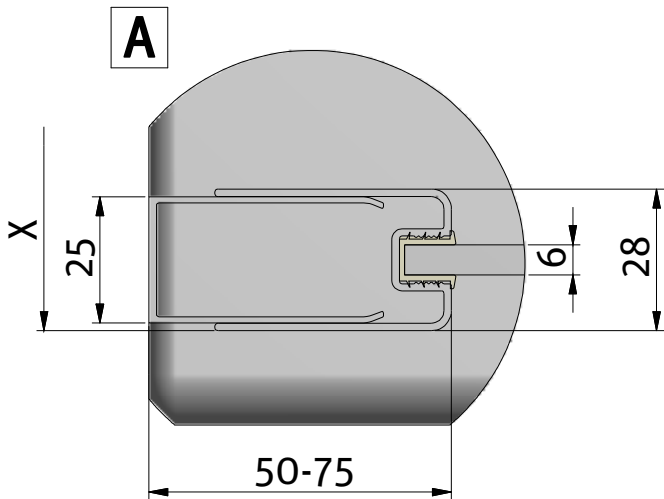

EI PF2			
	Y (MIN-MAX)mm	F (MIN-MAX)mm	C mm
800	780-805	315-340	430
900	880-905	315-340	530
1000	980-1005	315-340	630
1100	1080-1105	415-440	630
1200	1180-1205	415-440	730

EI FXP	
X	X (MIN-MAX)mm
700	670-695
750	720-745
800	770-795
900	870-895
1000	970-995

EI PF2 + EI SET 2000

EI PF2 + EI SET 2000			
Y	Y (MIN-MAX)mm	F (MIN-MAX)mm	C mm
800	770-805	315-340	430
900	870-905	315-340	530
1000	970-1005	315-340	630
1100	1070-1105	415-440	630
1200	1170-1205	415-440	730