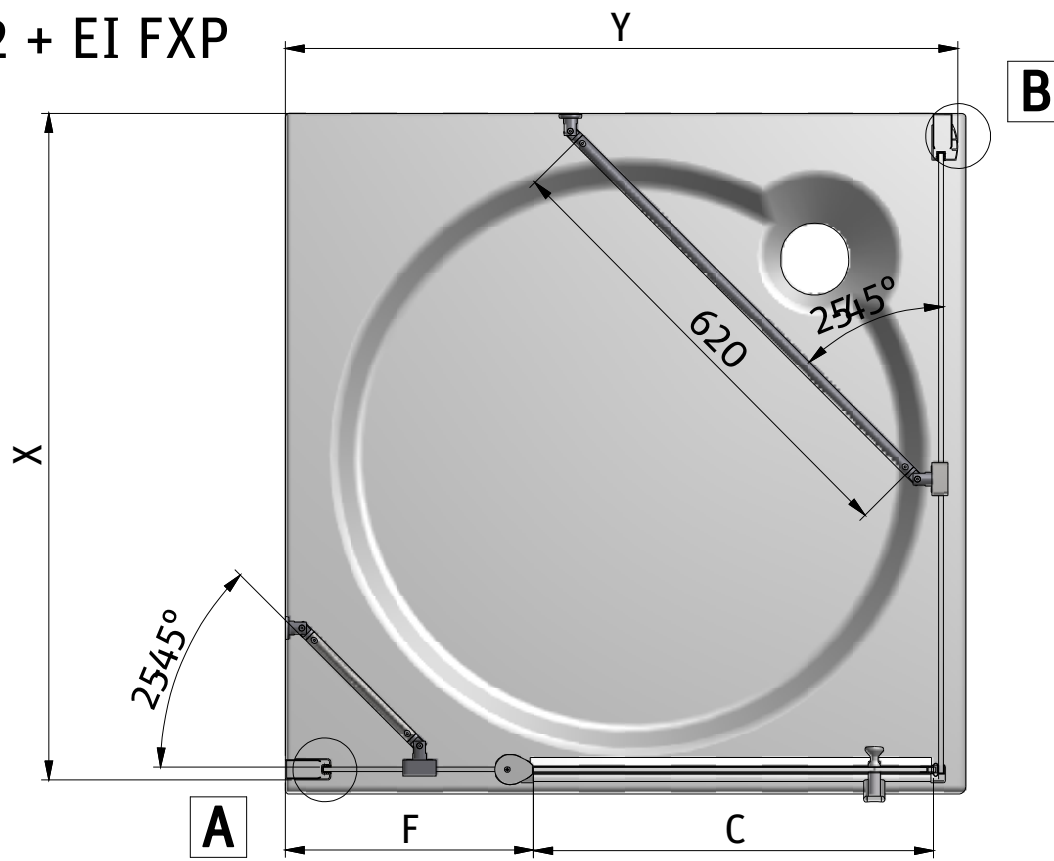

EI PF2			
	Y (MIN-MAX)mm	F (MIN-MAX)mm	C mm
800	780-805	315-340	430
900	880-905	315-340	530
1000	980-1005	315-340	630
1100	1080-1105	415-440	630
1200	1180-1205	415-440	730

EI FXP	
X	X (MIN-MAX)mm
700	670-695
750	720-745
800	770-795
900	870-895
1000	970-995

EI PF2 + EI SET 2000

EI PF2 + EI SET 2000			
Y	Y (MIN-MAX)mm	F (MIN-MAX)mm	C mm
800	770-805	315-340	430
900	870-905	315-340	530
1000	970-1005	315-340	630
1100	1070-1105	415-440	630
1200	1170-1205	415-440	730