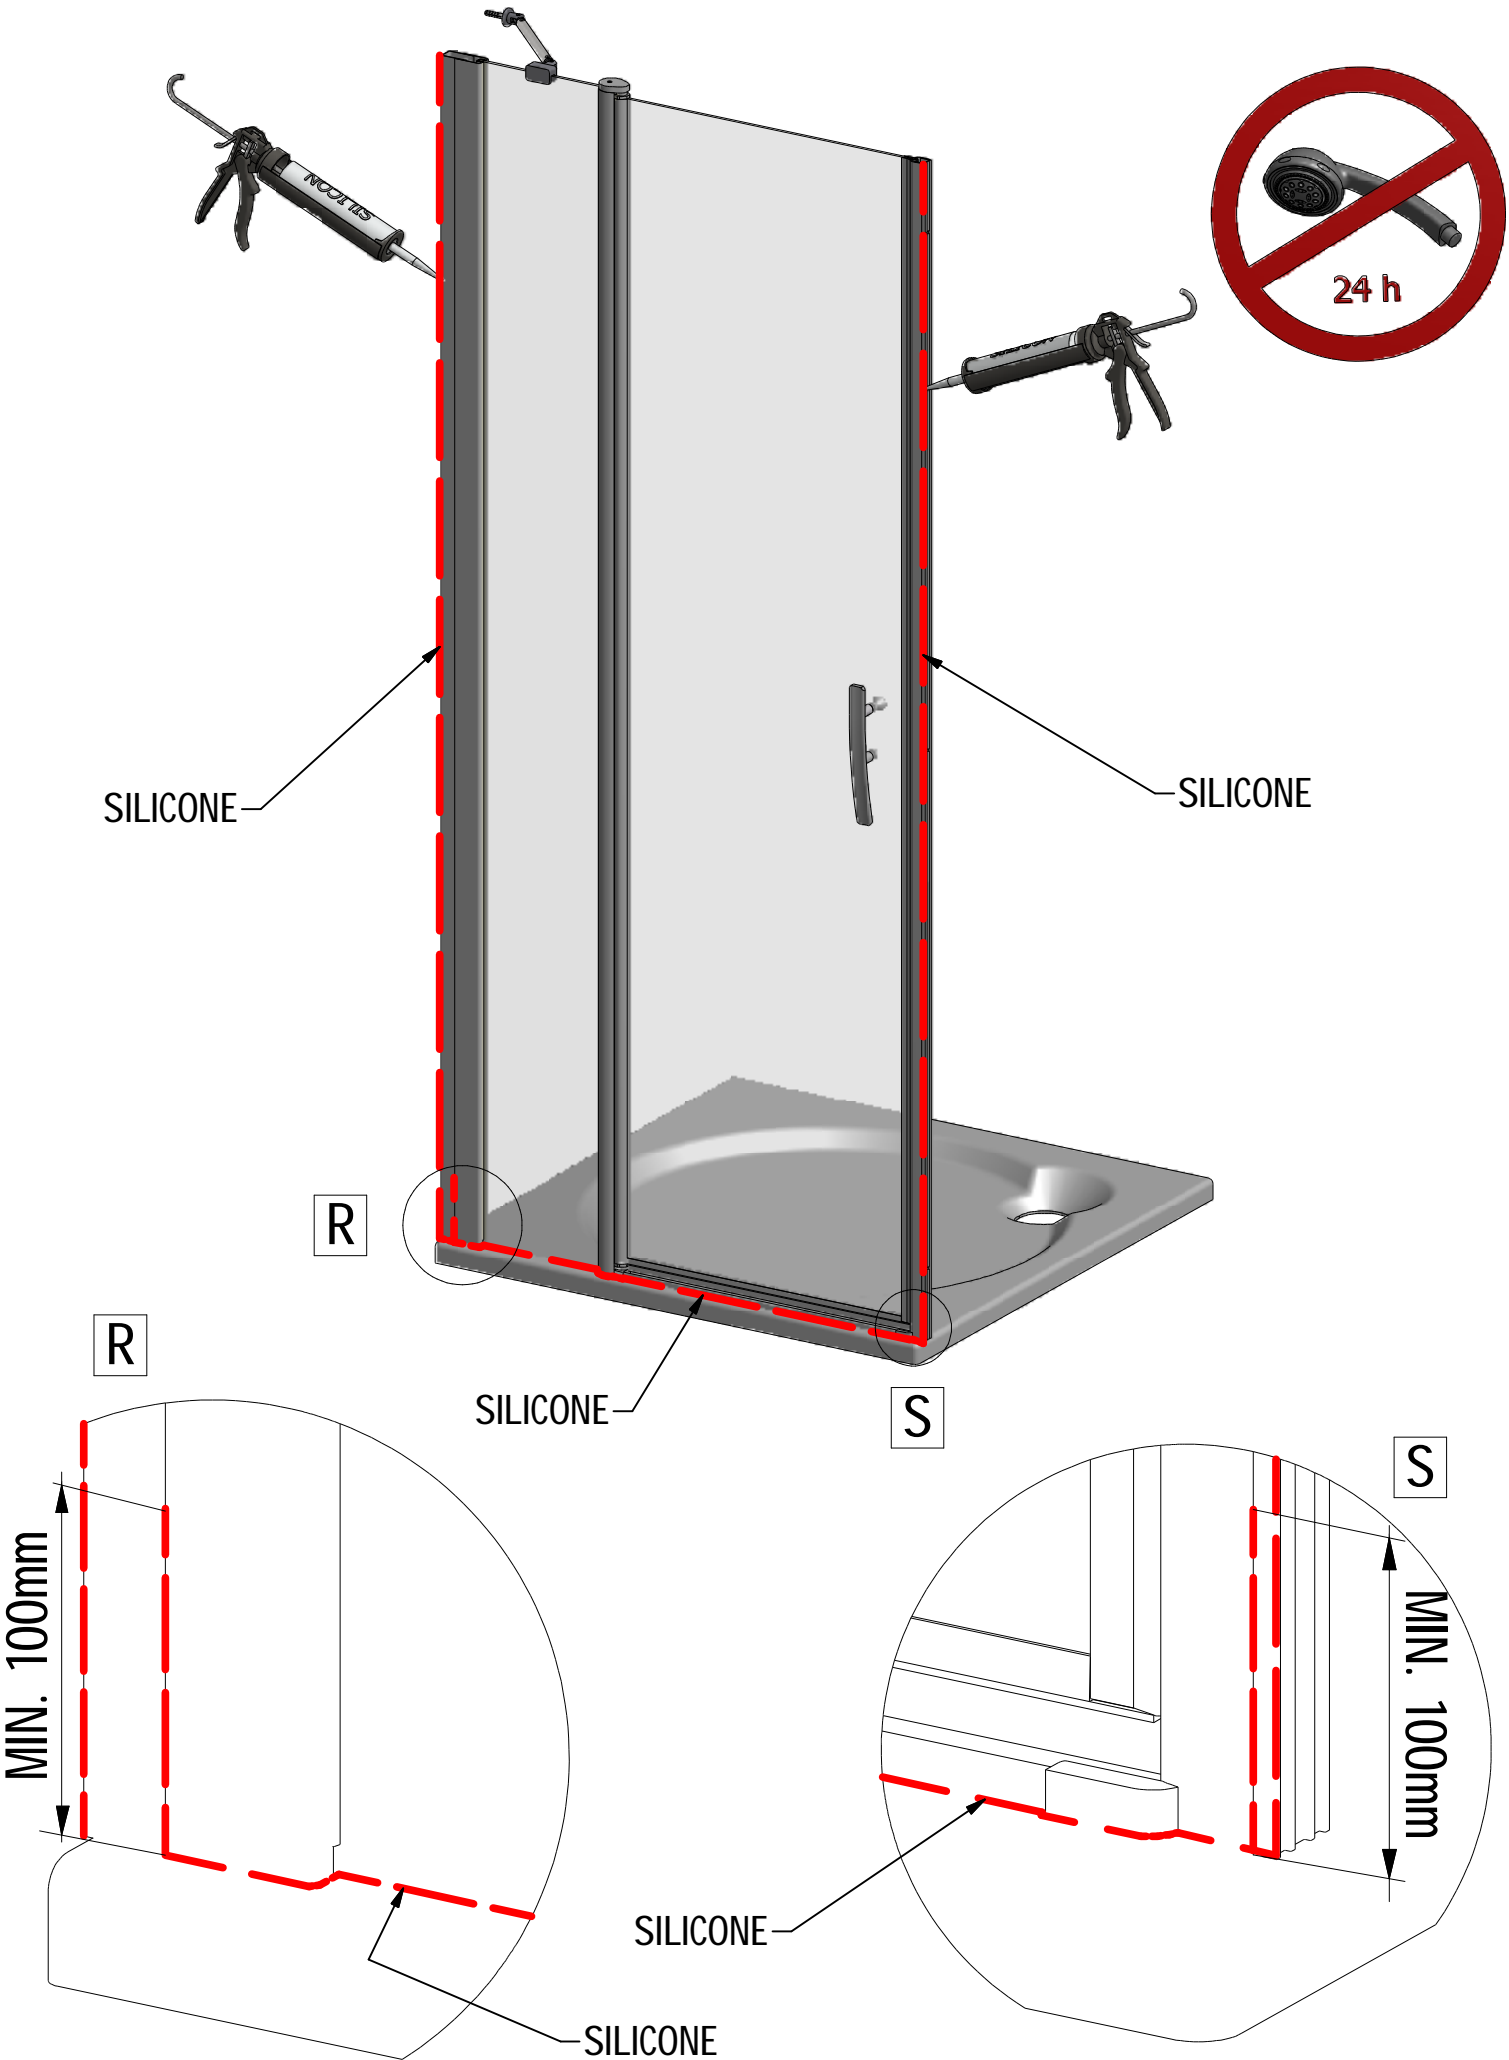

Voir notice de montage EI SET 2000
Sehen Montageanleitung EI SET 2000
See installation instructions EI SET 2000

J

K

L

J;K;L

EI PF2 + EI SET 2000

Zubehör mit EI SET 2000
 Accessoires avec EI SET 2000
 Fittings with EI SET 2000

28;29

EI PF2 + EI FXP

Zubehör mit EI FXP
 Accessoires avec EI FXP
 Fittings with EI FXP

35;36

EI PF2 + EI FXP

EI PF2 + EI SET 2000

V12	argent poli + clair anti-calcaire	800	ND02-0505-00-02	1	pcs		
	argent poli + clair anti-calcaire	900	ND02-0506-00-02				
	argent poli + clair anti-calcaire	1000	ND02-0507-00-02				
	argent poli + clair anti-calcaire	1100	ND02-0507-00-02				
	argent poli + clair anti-calcaire	1200	ND02-0761-00-02				
V216	argent poli + clair anti-calcaire	800	ND03-0744-00-02	1	pcs		
	argent poli + clair anti-calcaire	900	ND03-0744-00-02				
	argent poli + clair anti-calcaire	1000	ND03-0744-00-02				
	argent poli + clair anti-calcaire	1100	ND03-0745-00-02				
	argent poli + clair anti-calcaire	1200	ND03-0745-00-02				
P278		800	ND01-3588	1	pcs		
		900	ND01-3589				
		1000	ND01-3590				
		1100	ND01-3590				
		1200	ND01-3591				
P34		800	ND01-2420	1	pcs		
		900					
		1000					
		1100					
		1200					
			P2873	1	pcs		
			M0601	1	pcs		
			M8833	1	pcs		
			P3365	1	pcs		
			M0895	2	pcs		
			M8824	1	pcs		
			M8834	1	pcs		
			M8835	1	pcs		
			M0547	1	pcs		
			M1896	1	pcs		
			MA0511	3	pcs		
			M0793	3	pcs	3,5x25	
			M0797	2	pcs	3,5x45	
			M0800	1	pcs	3,5x45	
			M0806	3	pcs	3,5x9,5	
			M8018	1	pcs		