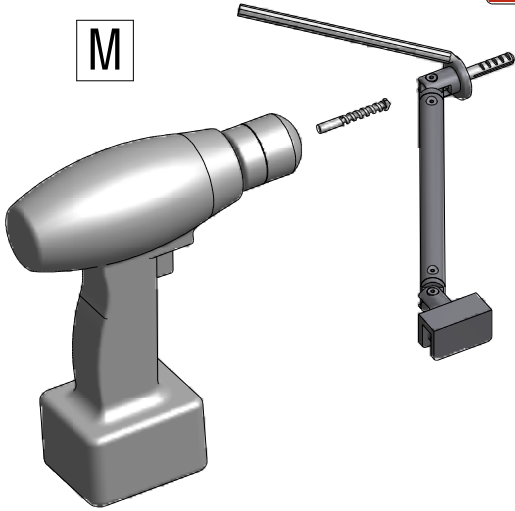

(FR) Repère BLEU (EXTERIEUR)
(DE) Marke BLAU (äußere)
(GB) Sing BLUE (EXTERIOR)

EI PF2 + EI FXP

Voir notice de montage EI FXP
Sehen Montageanleitung EI FXP
See installation instructions EI FXP

EI PF2 + EI SET 2000

Voir notice de montage EI SET 2000
Sehen Montageanleitung EI SET 2000
See installation instructions EI SET 2000

J

K

L

J;K;L

EI PF2 + EI SET 2000

Zubehör mit EI SET 2000
 Accessoires avec EI SET 2000
 Fittings with EI SET 2000