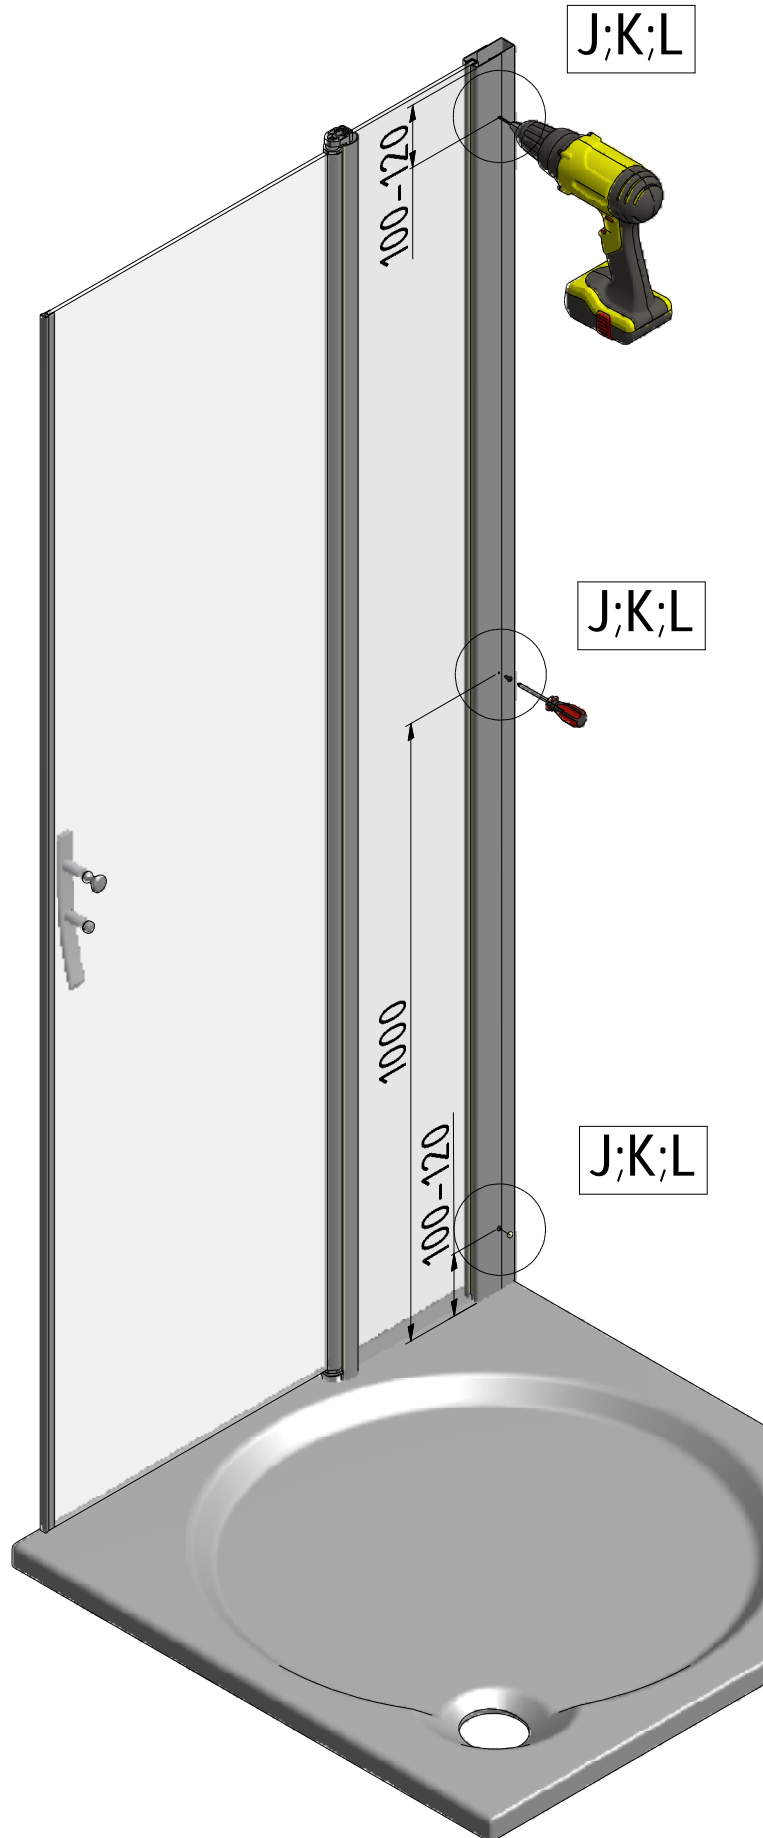

EI PF2 + EI SET 2000

EI PF2 + EI SET 2000			
Y	Y (MIN-MAX)mm	F (MIN-MAX)mm	C mm
800	770-805	315-340	430
900	870-905	315-340	530
1000	970-1005	315-340	630
1100	1070-1105	415-440	630
1200	1170-1205	415-440	730

Voir notice de montage EI SET 2000
Sehen Montageanleitung EI SET 2000
See installation instructions EI SET 2000

J

K

L

J;K;L

EI PF2 + EI SET 2000

Zubehör mit EI SET 2000
 Accessoires avec EI SET 2000
 Fittings with EI SET 2000