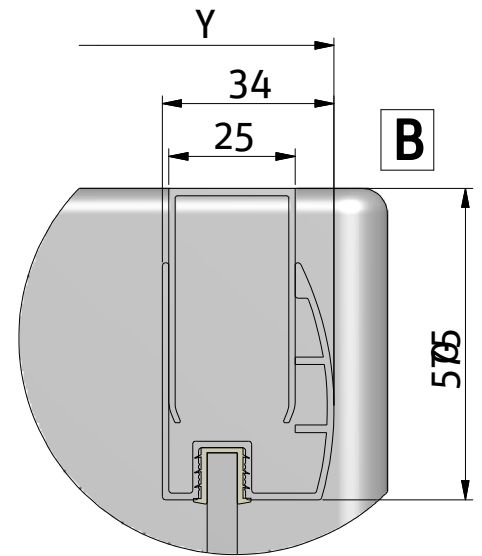

EI PF2			
	Y (MIN-MAX)mm	F (MIN-MAX)mm	C mm
800	780-805	315-340	430
900	880-905	315-340	530
1000	980-1005	315-340	630
1100	1080-1105	415-440	630
1200	1180-1205	415-440	730

EI FXP	
X	X (MIN-MAX)mm
700	670-695
750	720-745
800	770-795
900	870-895
1000	970-995

EI PF2 + EI SET 2000

EI PF2 + EI SET 2000			
Y	Y (MIN-MAX)mm	F (MIN-MAX)mm	C mm
800	770-805	315-340	430
900	870-905	315-340	530
1000	970-1005	315-340	630
1100	1070-1105	415-440	630
1200	1170-1205	415-440	730