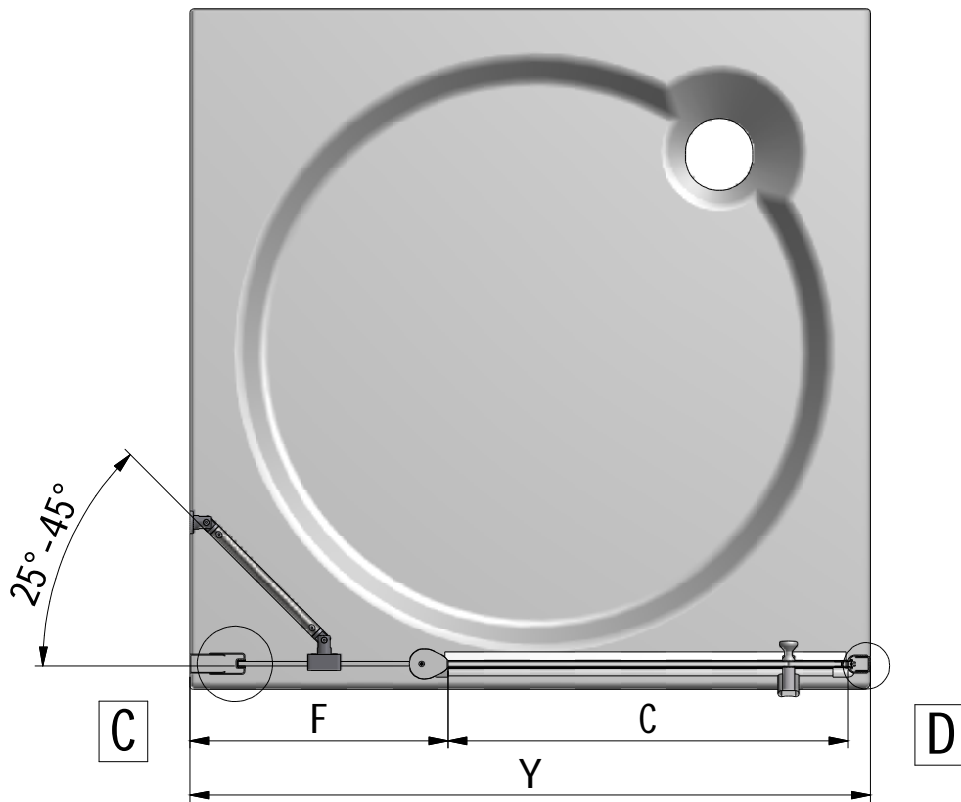

EI PF2			
	Y (MIN-MAX)mm	F (MIN-MAX)mm	C mm
800	780-805	315-340	430
900	880-905	315-340	530
1000	980-1005	315-340	630
1100	1080-1105	415-440	630
1200	1180-1205	415-440	730

EI FXP	
X	X (MIN-MAX)mm
700	670-695
750	720-745
800	770-795
900	870-895
1000	970-995

EI PF2 + EI SET 2000

EI PF2 + EI SET 2000			
Y	Y (MIN-MAX)mm	F (MIN-MAX)mm	C mm
800	770-805	315-340	430
900	870-905	315-340	530
1000	970-1005	315-340	630
1100	1070-1105	415-440	630
1200	1170-1205	415-440	730