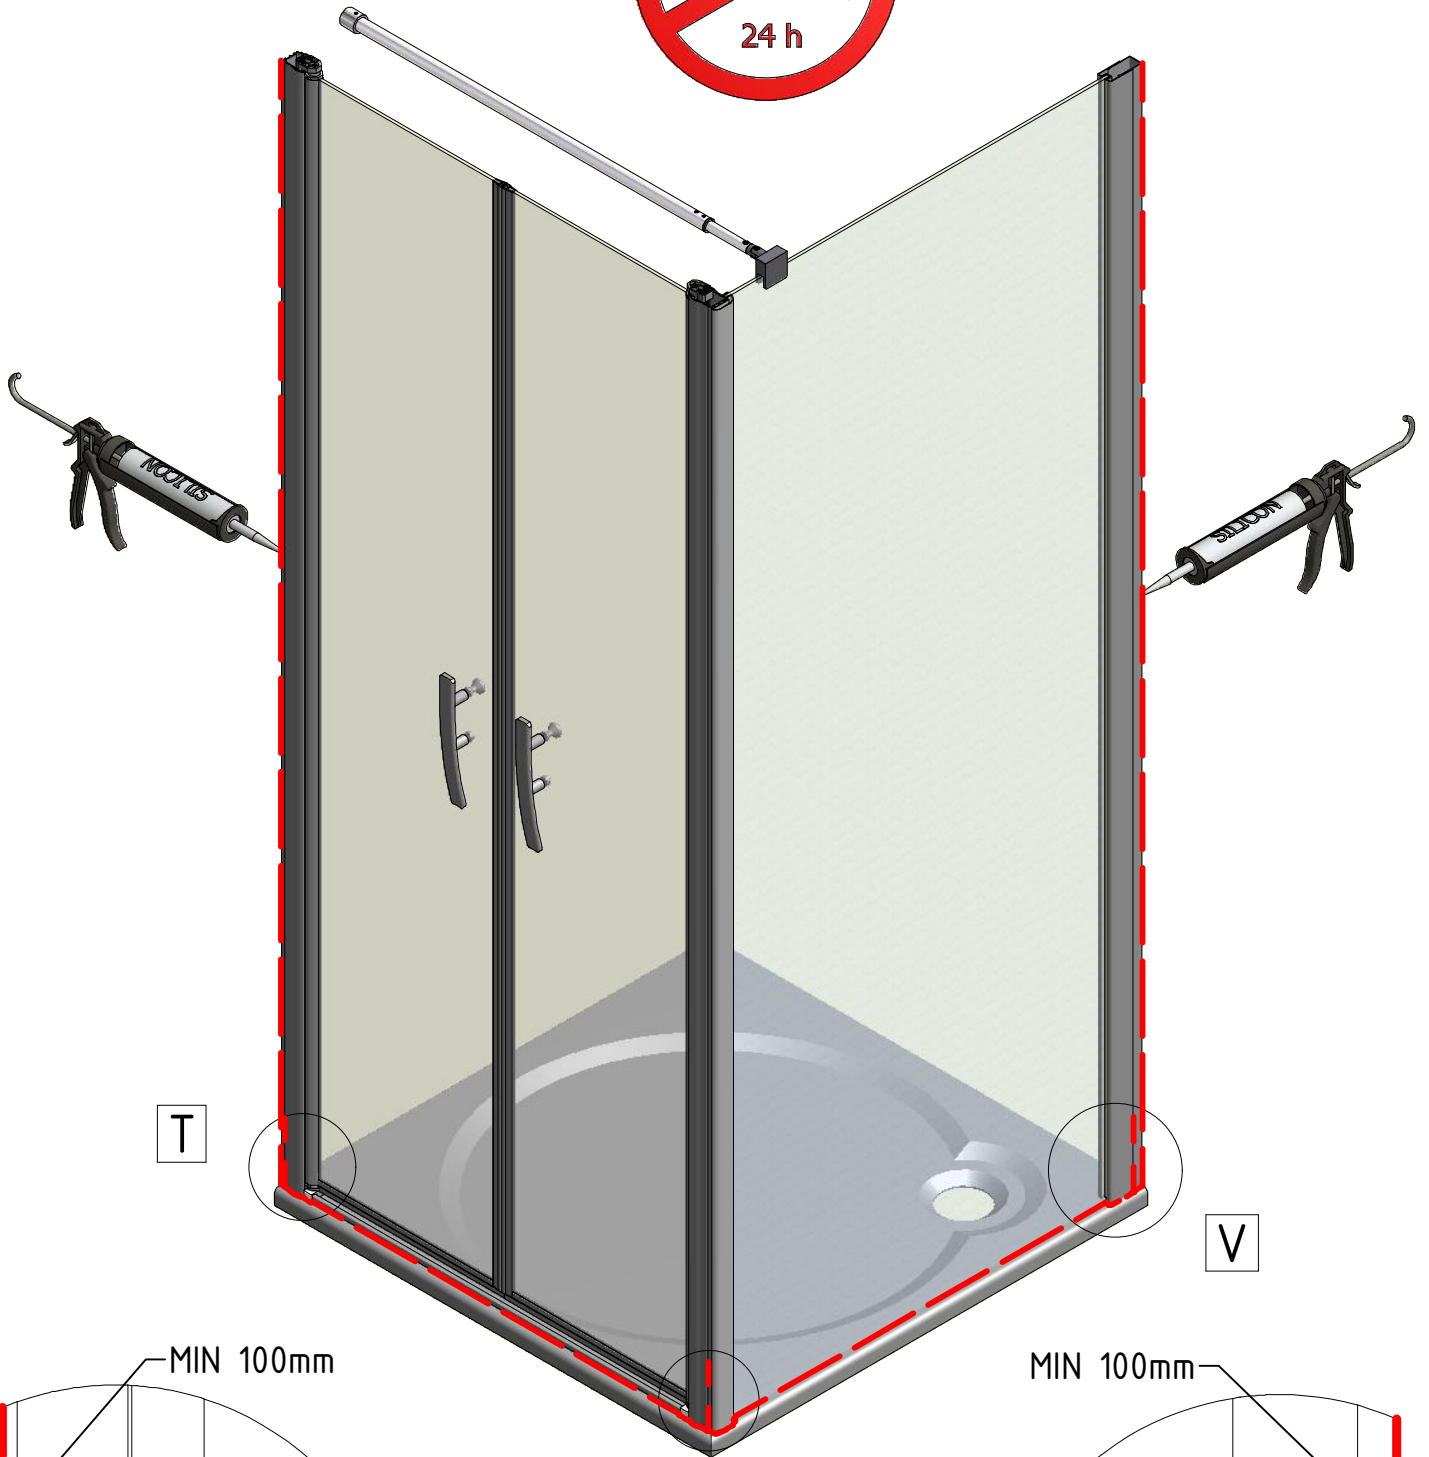

4

3

Zubehör mit EI 2B2
 Accessoires avec EI 2B2
 Fittings with EI 2B2

3 manual EI 2B2
Zubehör mit EI 2B2
Accessoires avec EI 2B2
Fittings with EI 2B2

N 3x

Voir notice de montage EI 2B2
 Sehen Montageanleitung EI 2B2
 See installation instructions EI 2B2

S4

S5

S6

S7

Zubehör mit EI 2B2
 Accessoires avec EI 2B2
 Fittings with EI 2B2

P2743

V217	clair	800	ND03-0746-00-02	1	pcs	
	noxe		ND03-0746-00-21			
	clair	900	ND03-0747-00-02			
	noxe		ND03-0747-00-21			
	clair	1000	ND03-0748-00-02			
	noxe		ND03-0748-00-21			
			P2873	1	pcs	
			P2743	1	pcs	
			MA1548	1	pcs	
			MA1549	1	pcs	
			M0806	6	pcs	
			MA0511	6	pcs	
			M0789	4	pcs	