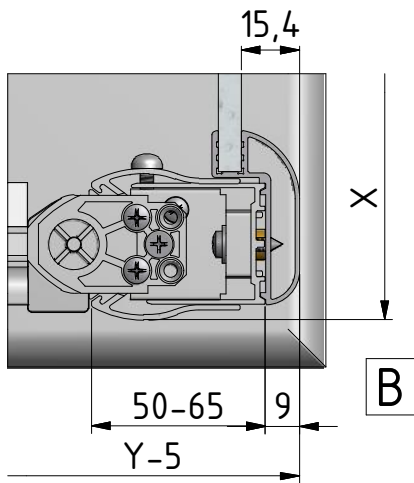

DE

Montageanleitung

FR

Notice de montage

GB

Installation instructions

EQUI

EI 2B2		
Y	Y (MIN-MAX)mm	C mm
800	790-825	320
900	890-925	370
1000	990-1025	420
1100	1090-1125	470
1200	1190-1225	520

EI FXB	
X	X (MIN-MAX)mm
800	770-795
900	870-895
1000	970-995

1. 1x
V217

2. 1x
P2873

3. 3x
M0511
Ø6

4. 3x
M0811
3,9x38

5. 4x
M0789

6. 6x
M0806

7. 7x
M0768