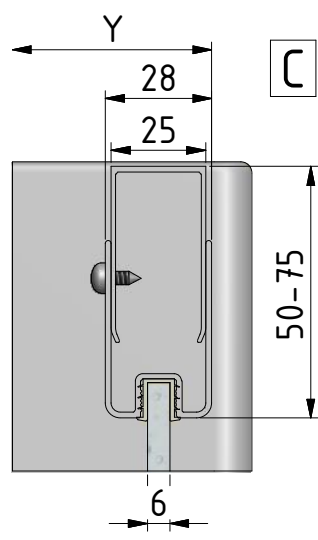

DE

Montageanleitung

FR

Notice de montage

GB

Installation instructions

EQUI

EI 2B2		
Y	Y (MIN-MAX)mm	C mm
800	790-825	320
900	890-925	370
1000	990-1025	420
1100	1090-1125	470
1200	1190-1225	520

EI FXB	
X	X (MIN-MAX)mm
800	770-795
900	870-895
1000	970-995

1. 1x
V217

2. 1x
P2873

3. 3x
M0511
Ø6

4. 3x
M0811
3,9x38

5. 4x
M0789

6. 6x
M0806

7. 7x
M0768