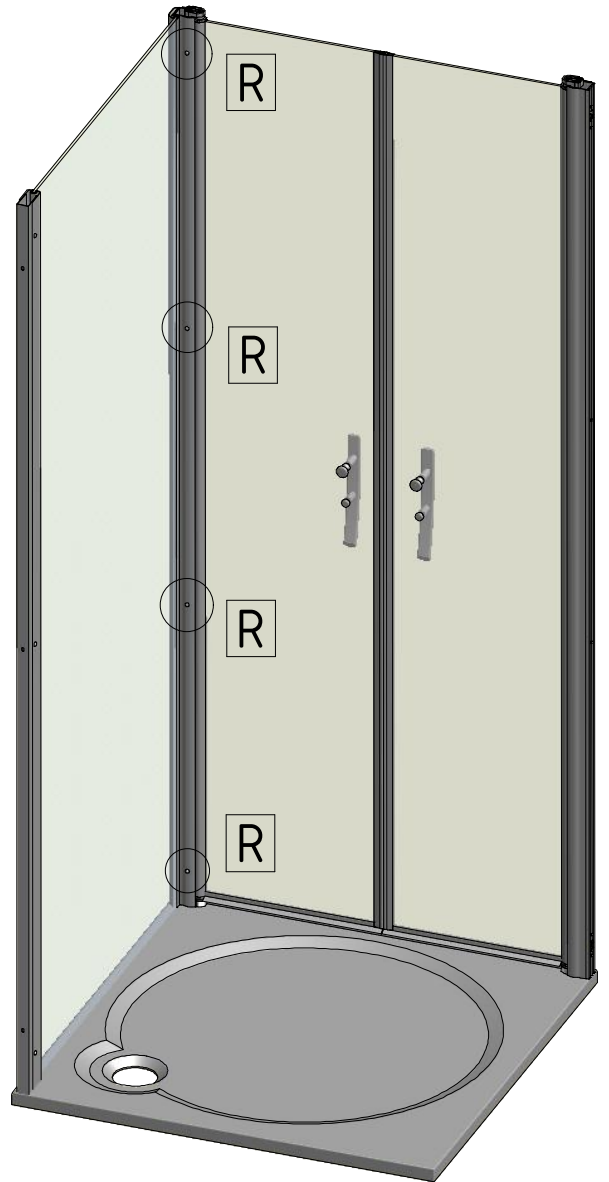

DE

Montageanleitung

FR

Notice de montage

GB

Installation instructions

EQUI

EI 2B2		
Y	Y (MIN-MAX)mm	C mm
800	790-825	320
900	890-925	370
1000	990-1025	420
1100	1090-1125	470
1200	1190-1225	520

4

3

Zubehör mit EI 2B2
 Accessoires avec EI 2B2
 Fittings with EI 2B2

3 manual EI 2B2
Zubehör mit EI 2B2
Accessoires avec EI 2B2
Fittings with EI 2B2

N 3x

Voir notice de montage EI 2B2
 Sehen Montageanleitung EI 2B2
 See installation instructions EI 2B2