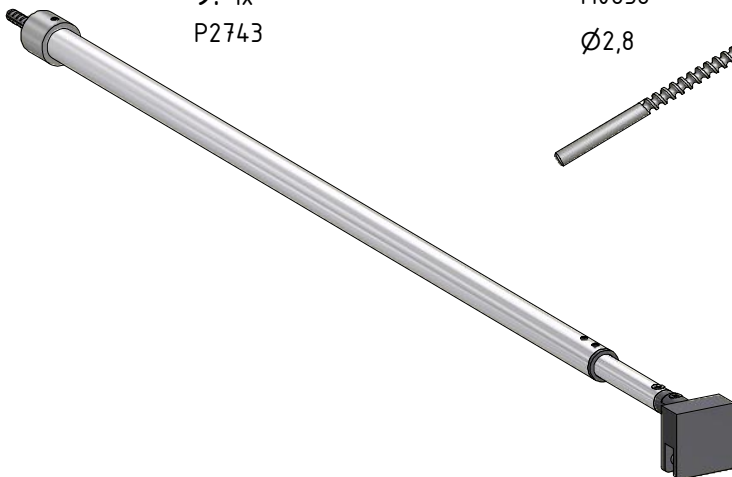

DE

Montageanleitung

FR

Notice de montage

GB

Installation instructions

EQUI

EI 2B2		
Y	Y (MIN-MAX)mm	C mm
800	790-825	320
900	890-925	370
1000	990-1025	420
1100	1090-1125	470
1200	1190-1225	520

EI FXB	
X	X (MIN-MAX)mm
800	770-795
900	870-895
1000	970-995

1. 1x
V217

2. 1x
P2873

3. 3x
M0511
Ø6

4. 3x
M0811
3,9x38

5. 4x
M0789

6. 6x
M0806

7. 7x
M0768

8. 6x
MA0511

9. 1x
P2743

10. 1x
M0838
Ø2,8

11. 1x
MA1549

12. 1x
MA1548

D;E;F;G

2

D;E;F;G