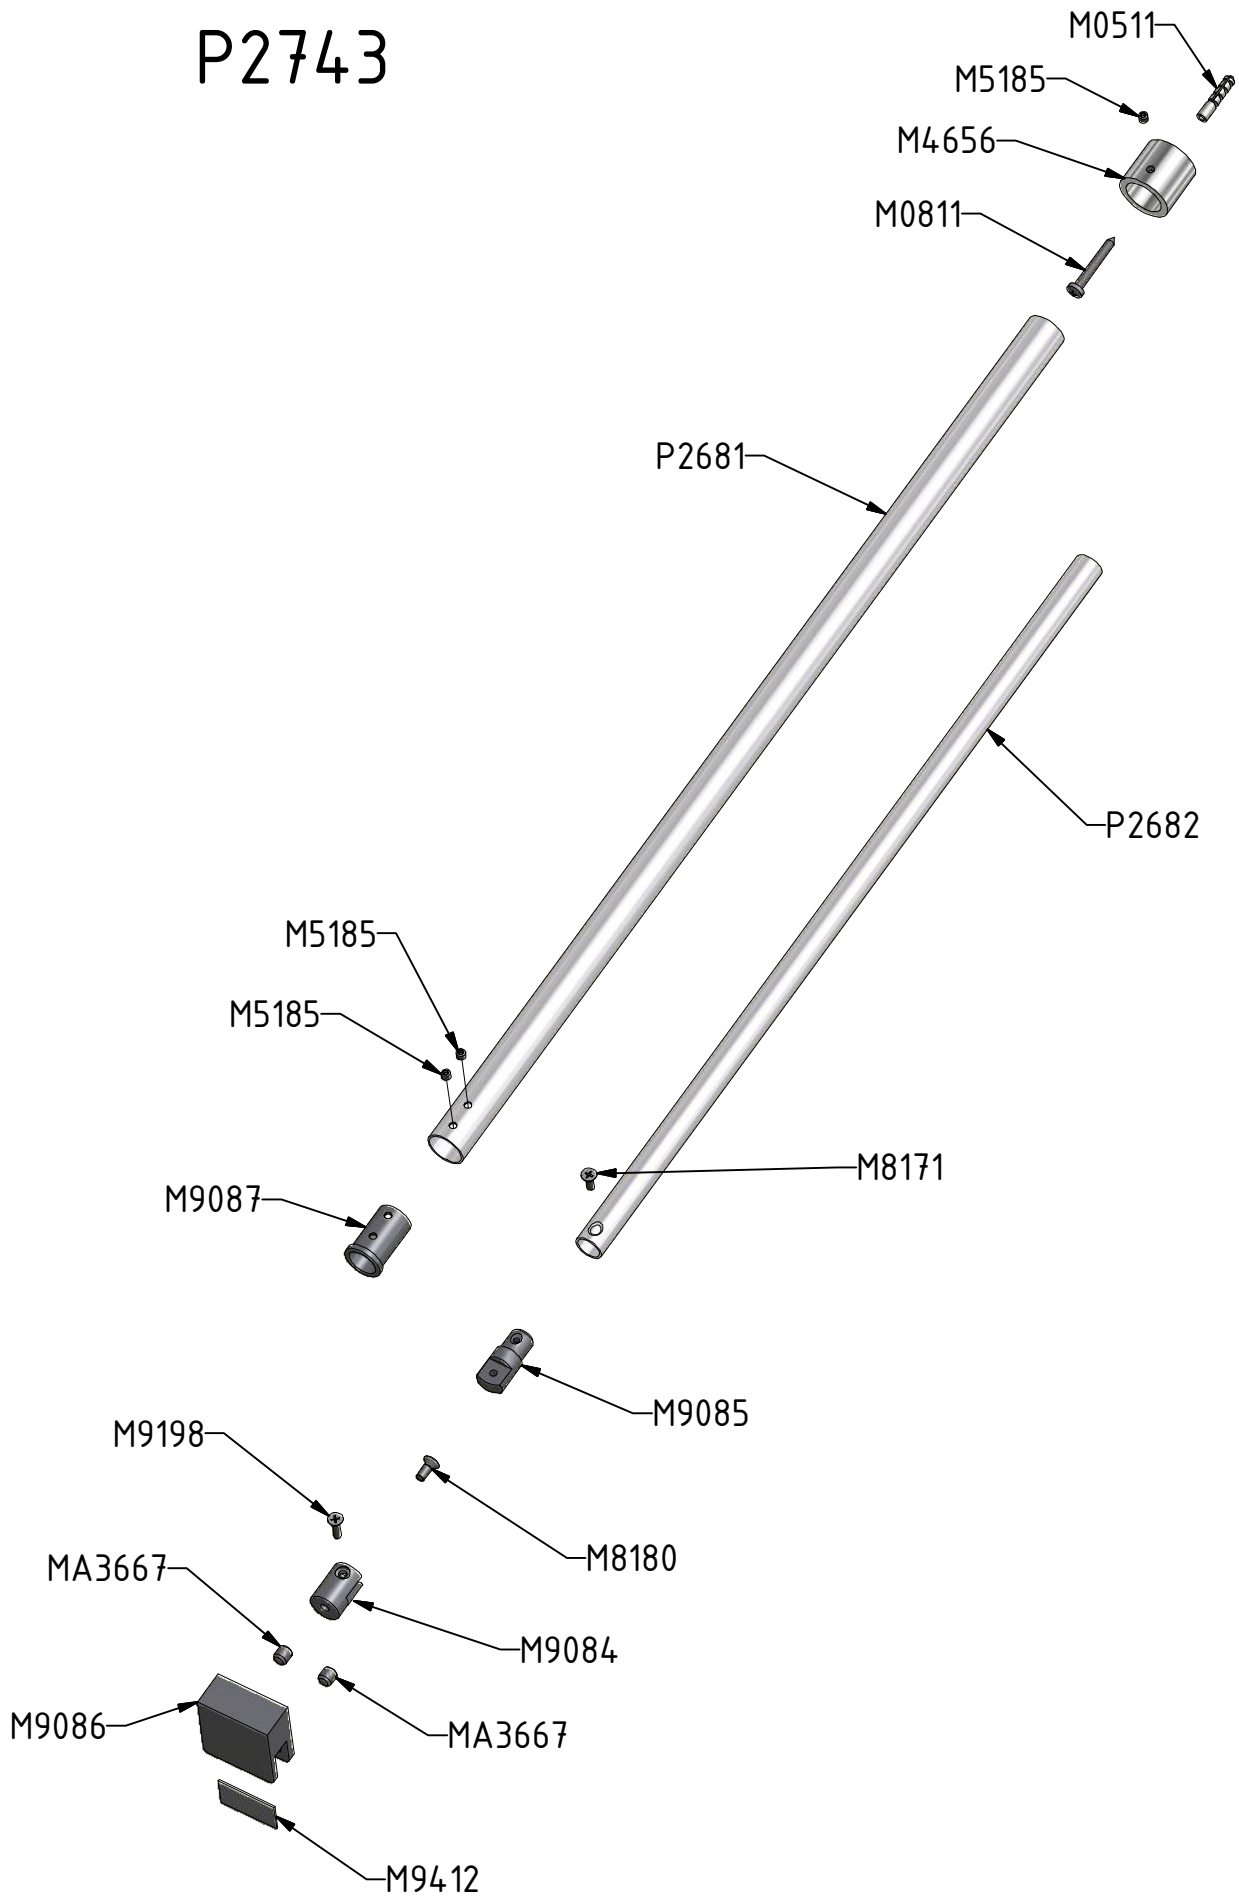

DE

Montageanleitung

FR

Notice de montage

GB

Installation instructions

EQUI

EI 2B2		
Y	Y (MIN-MAX)mm	C mm
800	790-825	320
900	890-925	370
1000	990-1025	420
1100	1090-1125	470
1200	1190-1225	520

4

3

Zubehör mit EI 2B2
 Accessoires avec EI 2B2
 Fittings with EI 2B2

3 manual EI 2B2
Zubehör mit EI 2B2
Accessoires avec EI 2B2
Fittings with EI 2B2

N 3x

Voir notice de montage EI 2B2
 Sehen Montageanleitung EI 2B2
 See installation instructions EI 2B2

R2

26 manual EI 2B2

27 manual EI 2B2

Zubehör mit EI 2B2
 Accessoires avec EI 2B2
 Fittings with EI 2B2

S

S1

S2

S3

S4

S5

S6

S7

Zubehör mit EI 2B2
 Accessoires avec EI 2B2
 Fittings with EI 2B2

P2743

V217	clair	800	ND03-0746-00-02	1	pcs	
	noxe		ND03-0746-00-21			
	clair	900	ND03-0747-00-02			
	noxe		ND03-0747-00-21			
	clair	1000	ND03-0748-00-02			
	noxe		ND03-0748-00-21			
			P2873	1	pcs	
			P2743	1	pcs	
			MA1548	1	pcs	
			MA1549	1	pcs	
			M0806	6	pcs	
			MA0511	6	pcs	
			M0789	4	pcs	