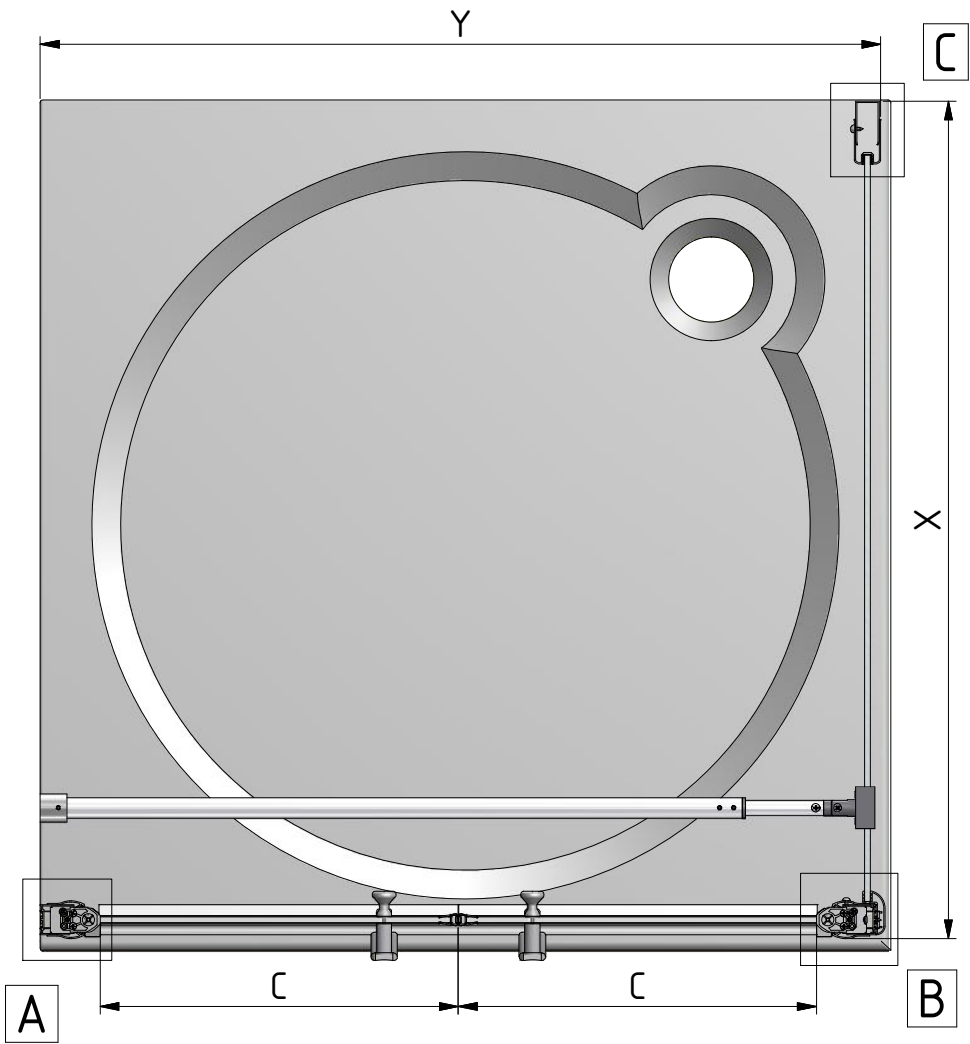

DE

Montageanleitung

FR

Notice de montage

GB

Installation instructions

EQUI

EI 2B2		
Y	Y (MIN-MAX)mm	C mm
800	790-825	320
900	890-925	370
1000	990-1025	420
1100	1090-1125	470
1200	1190-1225	520

EI FXB	
X	X (MIN-MAX)mm
800	770-795
900	870-895
1000	970-995

1. 1x
V217

2. 1x
P2873

3. 3x
M0511
Ø6

4. 3x
M0811
3,9x38

5. 4x
M0789

6. 6x
M0806

7. 7x
M0768