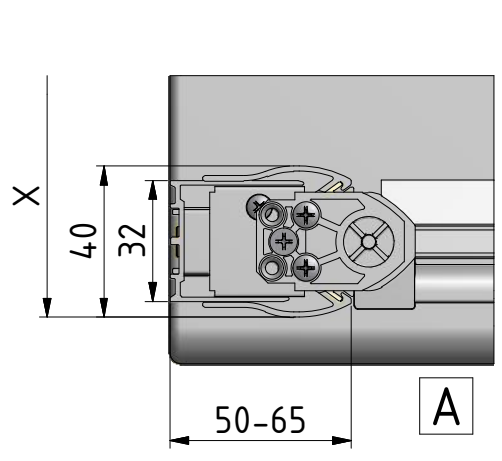

DE

Montageanleitung

FR

Notice de montage

GB

Installation instructions

EQUI

EI 2B2		
Y	Y (MIN-MAX)mm	C mm
800	790-825	320
900	890-925	370
1000	990-1025	420
1100	1090-1125	470
1200	1190-1225	520

EI FXB	
X	X (MIN-MAX)mm
800	770-795
900	870-895
1000	970-995

1. 1x
V217

2. 1x
P2873

3. 3x
M0511
Ø6

4. 3x
M0811
3,9x38

5. 4x
M0789

6. 6x
M0806

7. 7x
M0768