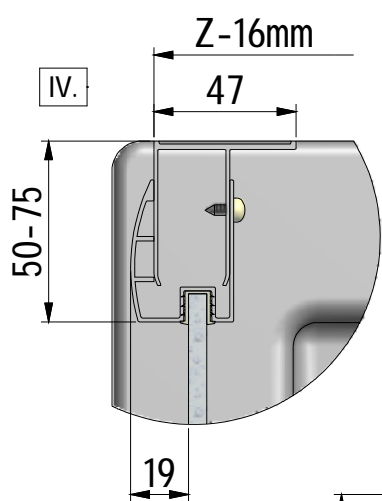

# EQUI

EI FX2 -2015/30/11

Rev.:02

MA2553

EI D2L (EI D2R) + EI FX2

EI FX2 + EI D2L (EI D2R)

EI D2L(R)		
.	Y MIN (mm)	Y MAX (mm)
1000	975	1000
1100	1075	1100
1200	1175	1200
1300	1275	1300
1400	1375	1400
1500	1475	1500
1600	1575	1600

EI FX2		
.	X MIN (mm)	X MAX (mm)
700	680	705
750	730	755
800	780	805
900	880	905
1000	980	1005

EI FX2 + EI D2L (EI D2R) + EI FX2

EI D2L(R)	
	Z (mm)
1000	977
1100	1077
1200	1177
1300	1277
1400	1377
1500	1477
1600	1577

EI FX2		
	X MIN (mm)	X MAX (mm)
700	680	705
750	730	755
800	780	805
900	880	905
1000	980	1005

Zuberhör mit Seitenwand EI FX2  
 Accessoires avec EI FX2  
 Fittings with side panel EI FX2

1. 1x  
 V142

7. 3x  
 M0511  
 n6