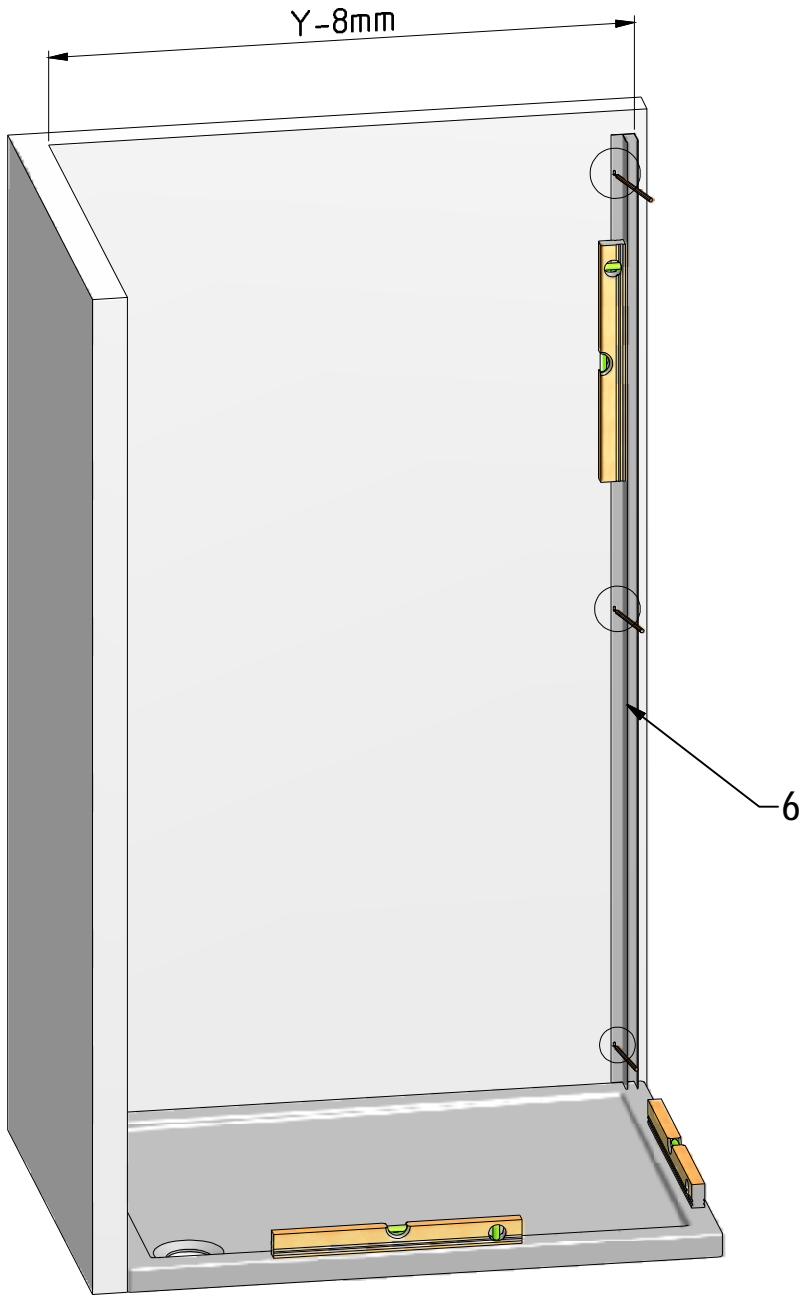

EI FX2		
	X MIN (mm)	X MAX (mm)
700	680	705
750	730	755
800	780	805
900	880	905
1000	980	1005

Zuberhör mit Seitenwand EI FX2  
 Accessoires avec EI FX2  
 Fittings with side panel EI FX2

1. 1x  
 V142

7. 3x  
 M0511  
 n6

8. 3x  
 M0795  
 3,5x38

9. 9x  
 MA0511

17. 6x  
 M0806  
 n3,5x9,5

Zuberhör mit Türen EI D2R (EI D2L)  
 Accessoires avec portes EI D2R (EI D2L)  
 Fittings with doors EI D2R (EI D2L)

6. 1x  
 P2860

16. 1x  
 M0838  
 n2,8

**B 3x**

**C 3x**

**D 3x**

I 3x

J 3x

K 3x

Sehen Montageanleitung EI D2R / EI D2L  
Voir notice de montage EI D2R / EI D2L  
See installation instructions EI D2R / EI D2L

L 3x