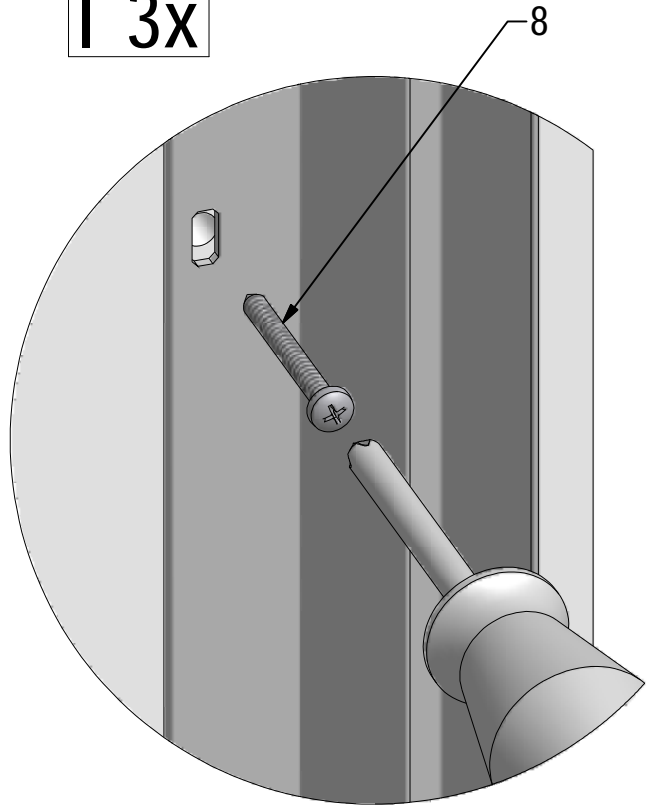

8. 3x  
 M0795  
 3,5x38

9. 9x  
 MA0511

17. 6x  
 M0806  
 n3,5x9,5

Zuberhör mit Türen EI D2R (EI D2L)  
 Accessoires avec portes EI D2R (EI D2L)  
 Fittings with doors EI D2R (EI D2L)

6. 1x  
 P2860

16. 1x  
 M0838  
 n2,8

**B 3x**

**C 3x**

**D 3x**

I 3x

J 3x

K 3x

Sehen Montageanleitung EI D2R / EI D2L  
Voir notice de montage EI D2R / EI D2L  
See installation instructions EI D2R / EI D2L

L 3x