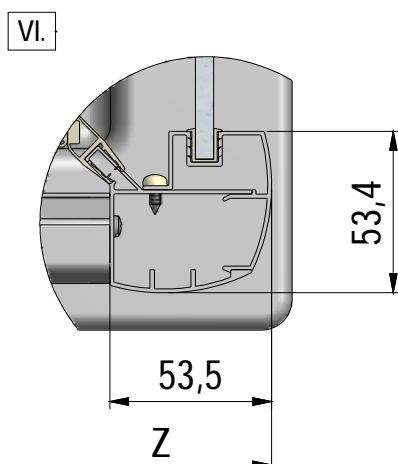

# EQUI

EI FX2 -2015/30/11

Rev.:02

MA2553

EI D2L (EI D2R) + EI FX2

EI FX2 + EI D2L (EI D2R)

EI D2L(R)		
.	Y MIN (mm)	Y MAX (mm)
1000	975	1000
1100	1075	1100
1200	1175	1200
1300	1275	1300
1400	1375	1400
1500	1475	1500
1600	1575	1600

EI FX2		
.	X MIN (mm)	X MAX (mm)
700	680	705
750	730	755
800	780	805
900	880	905
1000	980	1005

EI FX2 + EI D2L (EI D2R) + EI FX2

EI D2L(R)	
	Z (mm)
1000	977
1100	1077
1200	1177
1300	1277
1400	1377
1500	1477
1600	1577

EI FX2		
	X MIN (mm)	X MAX (mm)
700	680	705
750	730	755
800	780	805
900	880	905
1000	980	1005

Zuberhör mit Seitenwand EI FX2  
 Accessoires avec EI FX2  
 Fittings with side panel EI FX2

1. 1x  
 V142

7. 3x  
 M0511  
 n6