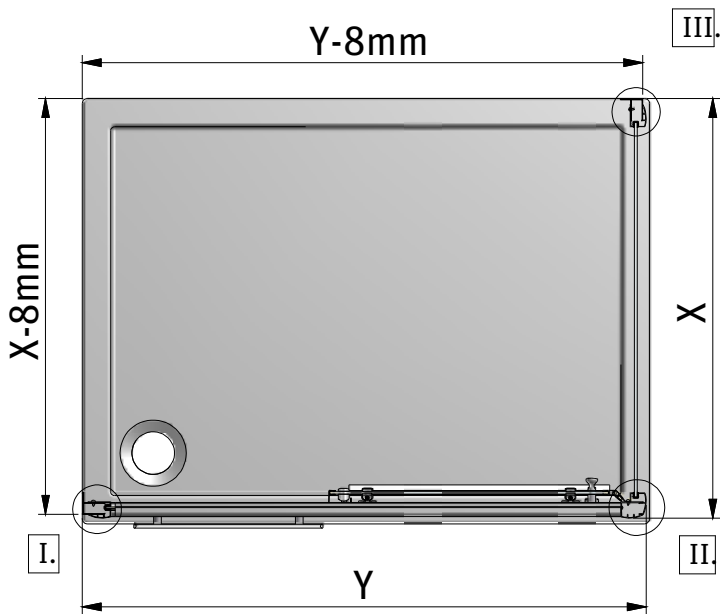

# EQUI

EI FX2 -2015/30/11

Rev.:02

MA2553

EI D2L (EI D2R) + EI FX2

EI FX2 + EI D2L (EI D2R)

EI D2L(R)		
.	Y MIN (mm)	Y MAX (mm)
1000	975	1000
1100	1075	1100
1200	1175	1200
1300	1275	1300
1400	1375	1400
1500	1475	1500
1600	1575	1600

EI FX2		
.	X MIN (mm)	X MAX (mm)
700	680	705
750	730	755
800	780	805
900	880	905
1000	980	1005

EI FX2 + EI D2L (EI D2R) + EI FX2

EI D2L(R)	
	Z (mm)
1000	977
1100	1077
1200	1177
1300	1277
1400	1377
1500	1477
1600	1577

EI FX2		
	X MIN (mm)	X MAX (mm)
700	680	705
750	730	755
800	780	805
900	880	905
1000	980	1005

Zuberhör mit Seitenwand EI FX2  
 Accessoires avec EI FX2  
 Fittings with side panel EI FX2

1. 1x  
 V142

7. 3x  
 M0511  
 n6