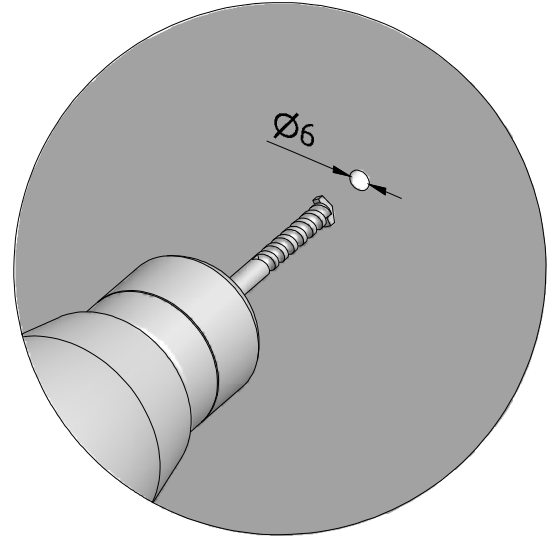

8. 3x  
 M0795  
 3,5x38

9. 9x  
 MA0511

17. 6x  
 M0806  
 n3,5x9,5

Zuberhör mit Türen EI D2R (EI D2L)  
 Accessoires avec portes EI D2R (EI D2L)  
 Fittings with doors EI D2R (EI D2L)

6. 1x  
 P2860

16. 1x  
 M0838  
 n2,8

**B 3x**

**C 3x**

**D 3x**

I 3x

J 3x

K 3x

Sehen Montageanleitung EI D2R / EI D2L  
Voir notice de montage EI D2R / EI D2L  
See installation instructions EI D2R / EI D2L

L 3x