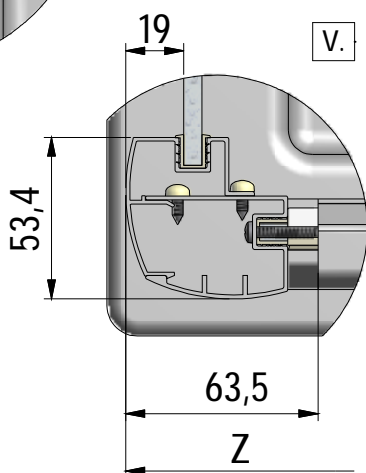

# EQUI

EI FX2 -2015/30/11

Rev.:02

MA2553

EI D2L (EI D2R) + EI FX2

EI FX2 + EI D2L (EI D2R)

EI D2L(R)		
.	Y MIN (mm)	Y MAX (mm)
1000	975	1000
1100	1075	1100
1200	1175	1200
1300	1275	1300
1400	1375	1400
1500	1475	1500
1600	1575	1600

EI FX2		
.	X MIN (mm)	X MAX (mm)
700	680	705
750	730	755
800	780	805
900	880	905
1000	980	1005

EI FX2 + EI D2L (EI D2R) + EI FX2

EI D2L(R)	
	Z (mm)
1000	977
1100	1077
1200	1177
1300	1277
1400	1377
1500	1477
1600	1577

EI FX2		
	X MIN (mm)	X MAX (mm)
700	680	705
750	730	755
800	780	805
900	880	905
1000	980	1005

Zuberhör mit Seitenwand EI FX2  
 Accessoires avec EI FX2  
 Fittings with side panel EI FX2

1. 1x  
 V142

7. 3x  
 M0511  
 n6