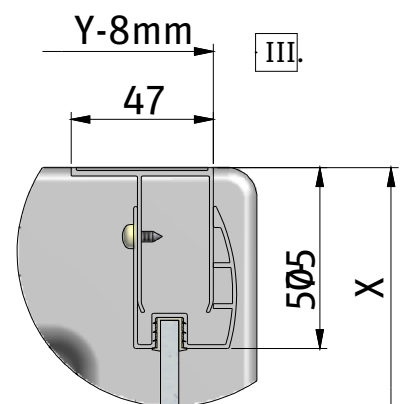

# EQUI

EI FX2 -2015/30/11

Rev.:02

MA2553

EI D2L (EI D2R) + EI FX2

EI FX2 + EI D2L (EI D2R)

EI D2L(R)		
.	Y MIN (mm)	Y MAX (mm)
1000	975	1000
1100	1075	1100
1200	1175	1200
1300	1275	1300
1400	1375	1400
1500	1475	1500
1600	1575	1600

EI FX2		
.	X MIN (mm)	X MAX (mm)
700	680	705
750	730	755
800	780	805
900	880	905
1000	980	1005

EI FX2 + EI D2L (EI D2R) + EI FX2

EI D2L(R)	
	Z (mm)
1000	977
1100	1077
1200	1177
1300	1277
1400	1377
1500	1477
1600	1577

EI FX2		
	X MIN (mm)	X MAX (mm)
700	680	705
750	730	755
800	780	805
900	880	905
1000	980	1005

Zuberhör mit Seitenwand EI FX2  
 Accessoires avec EI FX2  
 Fittings with side panel EI FX2

1. 1x  
 V142

7. 3x  
 M0511  
 n6