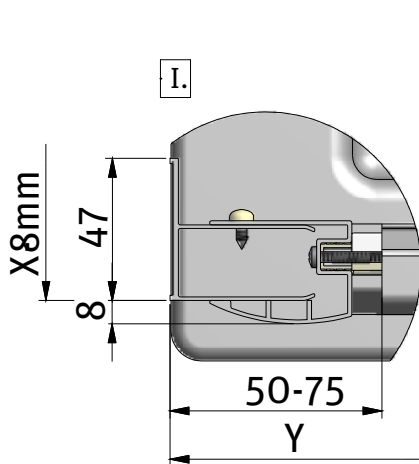

# EQUI

EI FX2 -2015/30/11

Rev.:02

MA2553

EI D2L (EI D2R) + EI FX2

EI FX2 + EI D2L (EI D2R)

EI D2L(R)		
.	Y MIN (mm)	Y MAX (mm)
1000	975	1000
1100	1075	1100
1200	1175	1200
1300	1275	1300
1400	1375	1400
1500	1475	1500
1600	1575	1600

EI FX2		
.	X MIN (mm)	X MAX (mm)
700	680	705
750	730	755
800	780	805
900	880	905
1000	980	1005

EI FX2 + EI D2L (EI D2R) + EI FX2

EI D2L(R)	
	Z (mm)
1000	977
1100	1077
1200	1177
1300	1277
1400	1377
1500	1477
1600	1577

EI FX2		
	X MIN (mm)	X MAX (mm)
700	680	705
750	730	755
800	780	805
900	880	905
1000	980	1005

Zuberhör mit Seitenwand EI FX2  
 Accessoires avec EI FX2  
 Fittings with side panel EI FX2

1. 1x  
 V142

7. 3x  
 M0511  
 n6