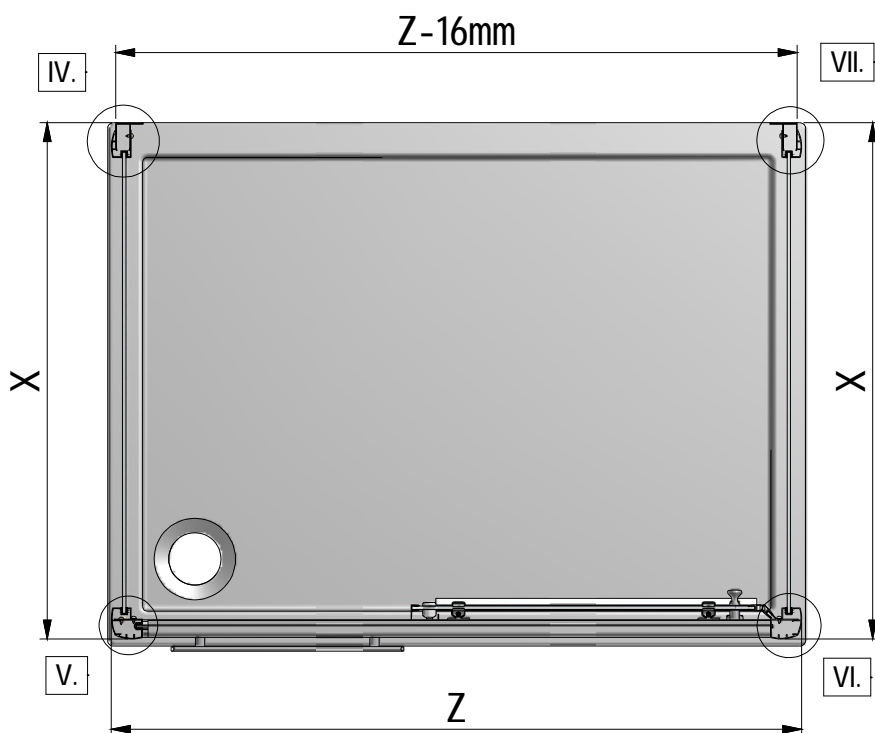

# EQUI

EI FX2 -2015/30/11

Rev.:02

MA2553

EI D2L (EI D2R) + EI FX2

EI FX2 + EI D2L (EI D2R)

EI D2L(R)		
.	Y MIN (mm)	Y MAX (mm)
1000	975	1000
1100	1075	1100
1200	1175	1200
1300	1275	1300
1400	1375	1400
1500	1475	1500
1600	1575	1600

EI FX2		
.	X MIN (mm)	X MAX (mm)
700	680	705
750	730	755
800	780	805
900	880	905
1000	980	1005

EI FX2 + EI D2L (EI D2R) + EI FX2

EI D2L(R)	
	Z (mm)
1000	977
1100	1077
1200	1177
1300	1277
1400	1377
1500	1477
1600	1577

EI FX2		
	X MIN (mm)	X MAX (mm)
700	680	705
750	730	755
800	780	805
900	880	905
1000	980	1005

Zuberhör mit Seitenwand EI FX2  
 Accessoires avec EI FX2  
 Fittings with side panel EI FX2

1. 1x  
 V142

7. 3x  
 M0511  
 n6