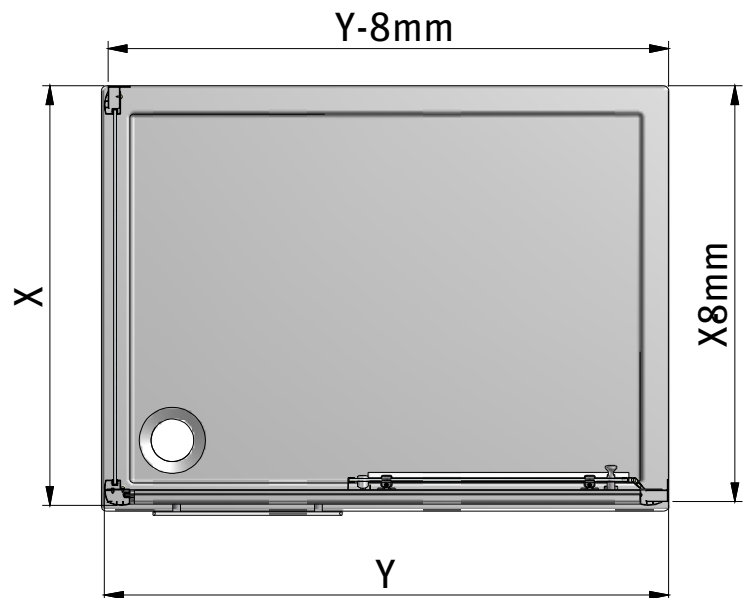

# EQUI

EI FX2 -2015/30/11

Rev.:02

MA2553

EI D2L (EI D2R) + EI FX2

EI FX2 + EI D2L (EI D2R)

EI D2L(R)		
.	Y MIN (mm)	Y MAX (mm)
1000	975	1000
1100	1075	1100
1200	1175	1200
1300	1275	1300
1400	1375	1400
1500	1475	1500
1600	1575	1600

EI FX2		
.	X MIN (mm)	X MAX (mm)
700	680	705
750	730	755
800	780	805
900	880	905
1000	980	1005

EI FX2 + EI D2L (EI D2R) + EI FX2

EI D2L(R)	
	Z (mm)
1000	977
1100	1077
1200	1177
1300	1277
1400	1377
1500	1477
1600	1577

EI FX2		
	X MIN (mm)	X MAX (mm)
700	680	705
750	730	755
800	780	805
900	880	905
1000	980	1005

Zuberhör mit Seitenwand EI FX2  
 Accessoires avec EI FX2  
 Fittings with side panel EI FX2

1. 1x  
 V142

7. 3x  
 M0511  
 n6