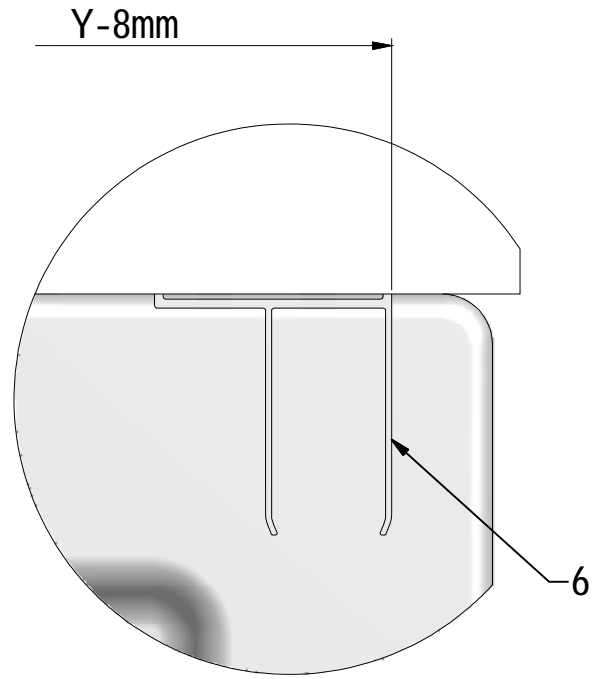

EI FX2		
	X MIN (mm)	X MAX (mm)
700	680	705
750	730	755
800	780	805
900	880	905
1000	980	1005

Zuberhör mit Seitenwand EI FX2  
 Accessoires avec EI FX2  
 Fittings with side panel EI FX2

1. 1x  
 V142

7. 3x  
 M0511  
 n6

8. 3x  
 M0795  
 3,5x38

9. 9x  
 MA0511

17. 6x  
 M0806  
 n3,5x9,5

Zuberhör mit Türen EI D2R (EI D2L)  
 Accessoires avec portes EI D2R (EI D2L)  
 Fittings with doors EI D2R (EI D2L)

6. 1x  
 P2860

16. 1x  
 M0838  
 n2,8

**B 3x**

**C 3x**

**D 3x**

I 3x

J 3x

K 3x

Sehen Montageanleitung EI D2R / EI D2L  
Voir notice de montage EI D2R / EI D2L  
See installation instructions EI D2R / EI D2L

L 3x