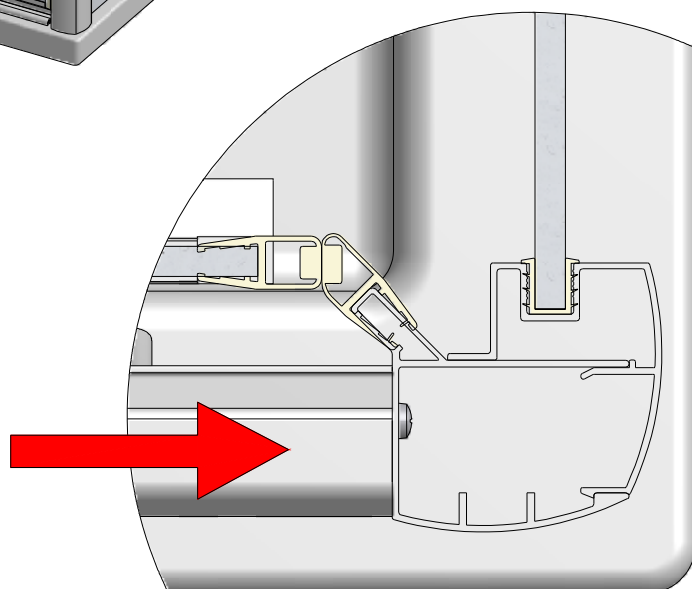

8. 3x  
 M0795  
 3,5x38

9. 9x  
 MA0511

17. 6x  
 M0806  
 n3,5x9,5

Zuberhör mit Türen EI D2R (EI D2L)  
 Accessoires avec portes EI D2R (EI D2L)  
 Fittings with doors EI D2R (EI D2L)

6. 1x  
 P2860

16. 1x  
 M0838  
 n2,8

**B 3x**

**C 3x**

**D 3x**

I 3x

J 3x

K 3x

Sehen Montageanleitung EI D2R / EI D2L  
Voir notice de montage EI D2R / EI D2L  
See installation instructions EI D2R / EI D2L

L 3x

M 3x

N 3x

O 3x

P 3x

R 3x

**S1**

**S2**

SILICONE