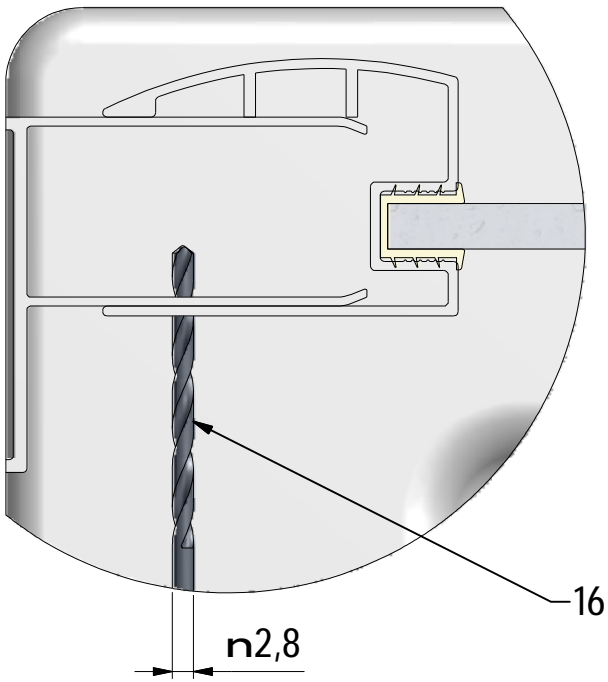

8. 3x  
 M0795  
 3,5x38

9. 9x  
 MA0511

17. 6x  
 M0806  
 n3,5x9,5

Zuberhör mit Türen EI D2R (EI D2L)  
 Accessoires avec portes EI D2R (EI D2L)  
 Fittings with doors EI D2R (EI D2L)

6. 1x  
 P2860

16. 1x  
 M0838  
 n2,8

**B 3x**

**C 3x**

**D 3x**

I 3x

J 3x

K 3x

Sehen Montageanleitung EI D2R / EI D2L  
Voir notice de montage EI D2R / EI D2L  
See installation instructions EI D2R / EI D2L

L 3x

M 3x

N 3x

O 3x

P 3x

R 3x

**S1**

**S2**

SILICONE