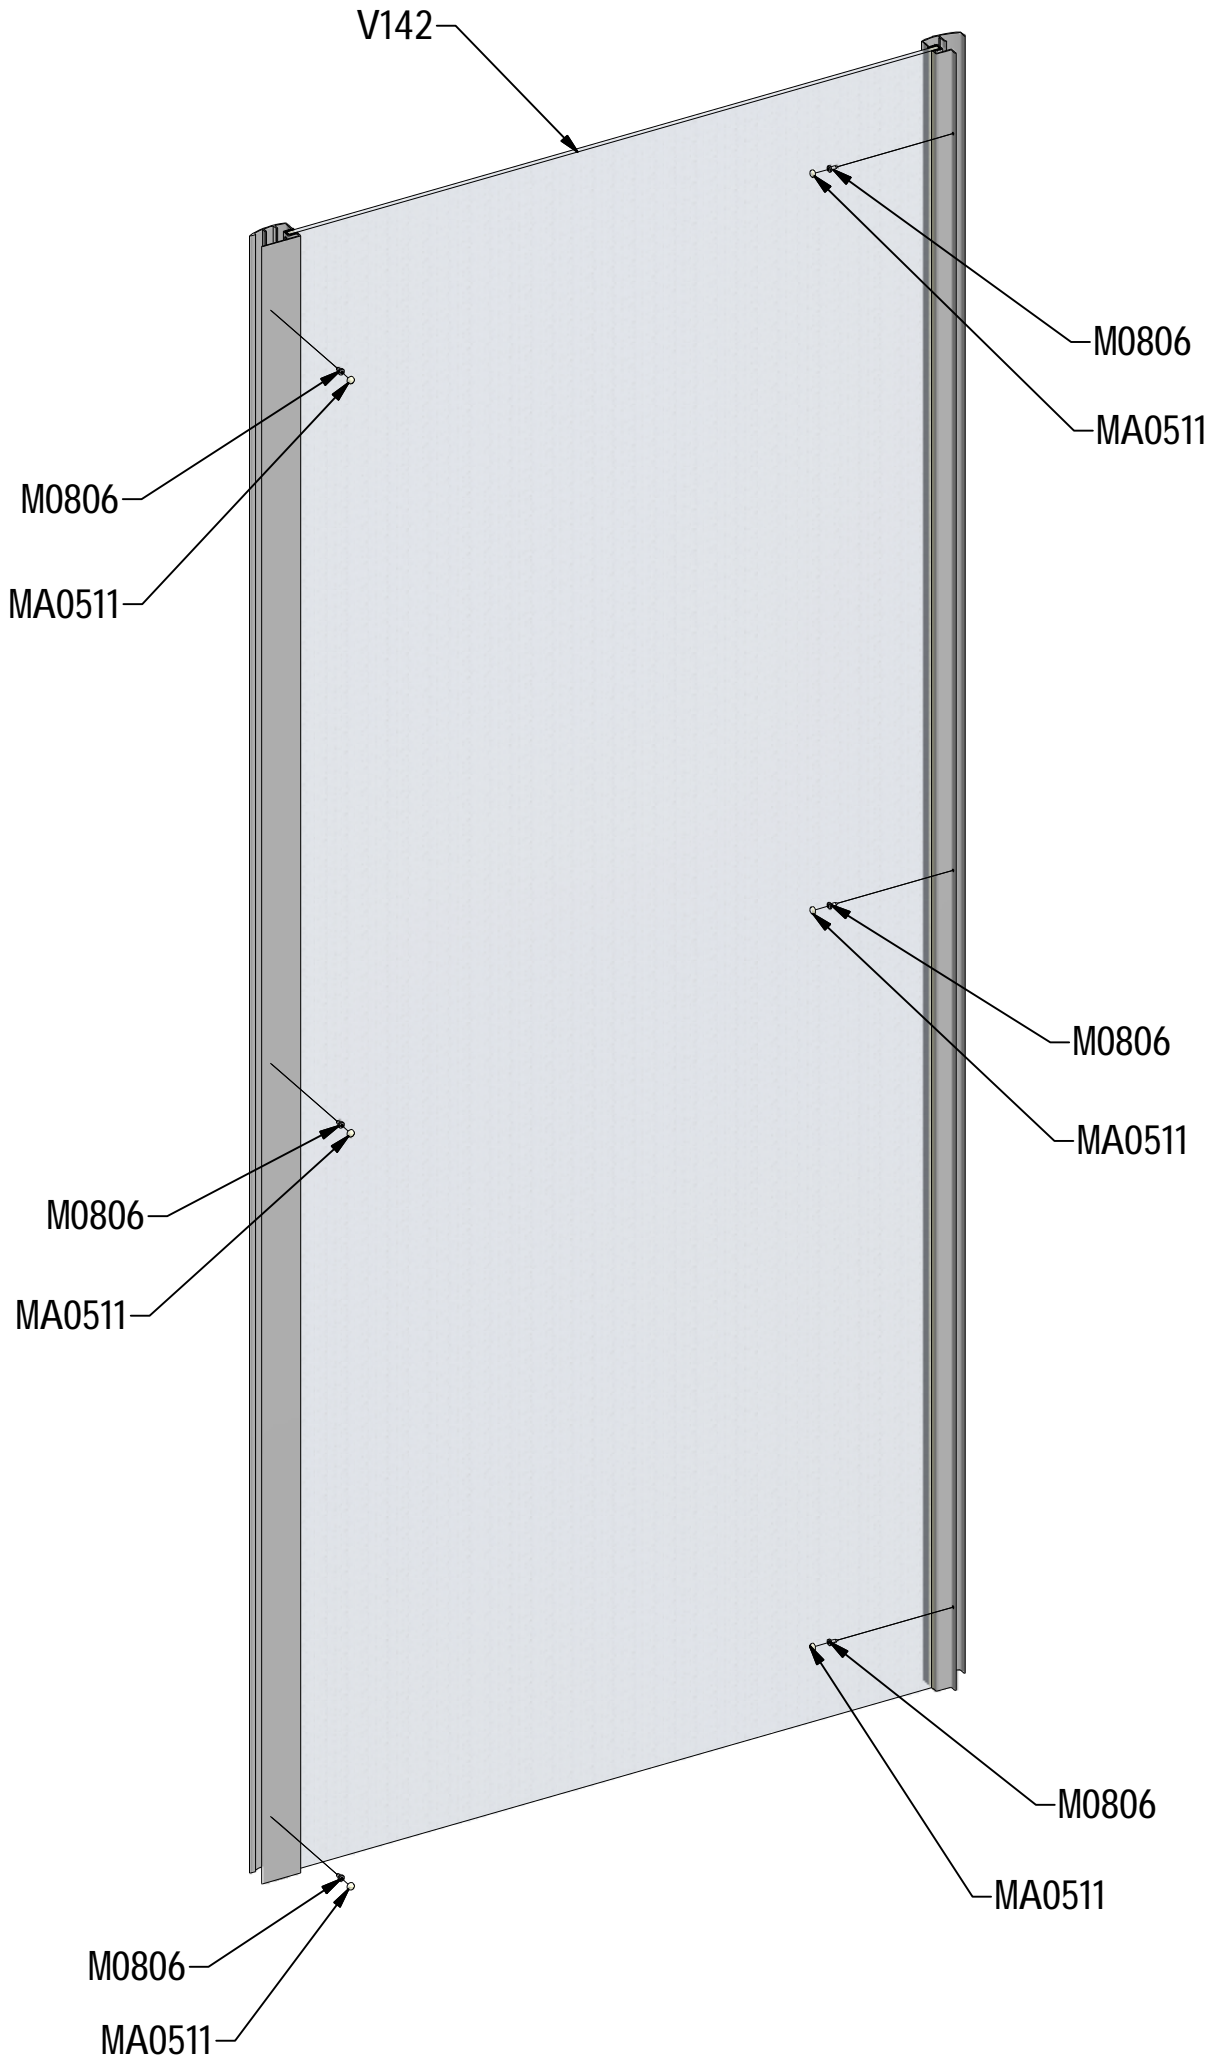

EI FX2		
	X MIN (mm)	X MAX (mm)
700	680	705
750	730	755
800	780	805
900	880	905
1000	980	1005

Zuberhör mit Seitenwand EI FX2  
 Accessoires avec EI FX2  
 Fittings with side panel EI FX2

1. 1x  
 V142

7. 3x  
 M0511  
 n6

**B 3x**

**C 3x**

**D 3x**

I 3x

J 3x

K 3x

Sehen Montageanleitung EI D2R / EI D2L  
Voir notice de montage EI D2R / EI D2L  
See installation instructions EI D2R / EI D2L

L 3x

M 3x

N 3x

O 3x

P 3x

R 3x

**S1**

**S2**

SILICONE

SILICONE

SILICONE MIN 100mm

SILICONE MIN 100mm

SILICONE

SILICONE

V142	clair	700	ND03-0562-00-02	1	pcs	
	noxé		ND03-0562-00-21			
	clair	750	ND03-0563-00-02			
	noxé		ND03-0563-00-21			
	clair	800	ND03-0564-00-02			
	noxé		ND03-0564-00-21			
	clair	900	ND03-0565-00-02			
	noxé		ND03-0565-00-21			
	clair	1000	ND03-0566-00-02			
	noxé		ND03-0566-00-21			
			M0806	6	pcs	
			MA0511	9	pcs	