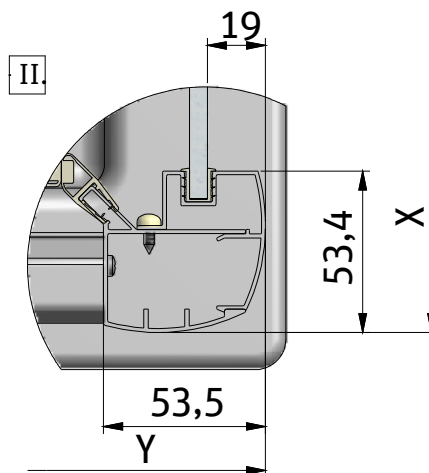

# EQUI

EI FX2 -2015/30/11

Rev.:02

MA2553

EI D2L (EI D2R) + EI FX2

EI FX2 + EI D2L (EI D2R)

EI D2L(R)		
.	Y MIN (mm)	Y MAX (mm)
1000	975	1000
1100	1075	1100
1200	1175	1200
1300	1275	1300
1400	1375	1400
1500	1475	1500
1600	1575	1600

EI FX2		
.	X MIN (mm)	X MAX (mm)
700	680	705
750	730	755
800	780	805
900	880	905
1000	980	1005

EI FX2 + EI D2L (EI D2R) + EI FX2

EI D2L(R)	
	Z (mm)
1000	977
1100	1077
1200	1177
1300	1277
1400	1377
1500	1477
1600	1577

EI FX2		
	X MIN (mm)	X MAX (mm)
700	680	705
750	730	755
800	780	805
900	880	905
1000	980	1005

Zuberhör mit Seitenwand EI FX2  
 Accessoires avec EI FX2  
 Fittings with side panel EI FX2

1. 1x  
 V142

7. 3x  
 M0511  
 n6