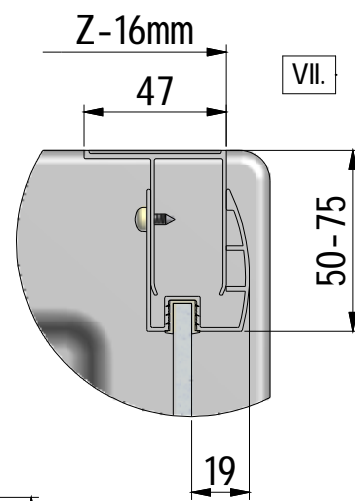

# EQUI

EI FX2 -2015/30/11

Rev.:02

MA2553

EI D2L (EI D2R) + EI FX2

EI FX2 + EI D2L (EI D2R)

EI D2L(R)		
.	Y MIN (mm)	Y MAX (mm)
1000	975	1000
1100	1075	1100
1200	1175	1200
1300	1275	1300
1400	1375	1400
1500	1475	1500
1600	1575	1600

EI FX2		
.	X MIN (mm)	X MAX (mm)
700	680	705
750	730	755
800	780	805
900	880	905
1000	980	1005

EI FX2 + EI D2L (EI D2R) + EI FX2

EI D2L(R)	
	Z (mm)
1000	977
1100	1077
1200	1177
1300	1277
1400	1377
1500	1477
1600	1577

EI FX2		
	X MIN (mm)	X MAX (mm)
700	680	705
750	730	755
800	780	805
900	880	905
1000	980	1005

Zuberhör mit Seitenwand EI FX2  
 Accessoires avec EI FX2  
 Fittings with side panel EI FX2

1. 1x  
 V142

7. 3x  
 M0511  
 n6