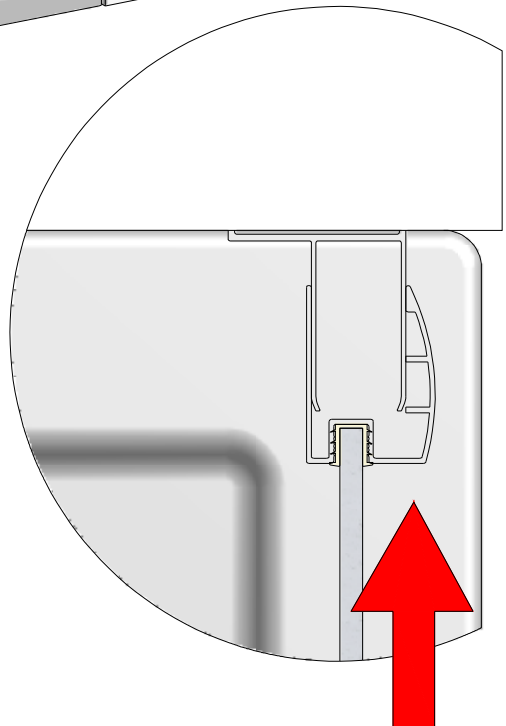

EI FX2		
	X MIN (mm)	X MAX (mm)
700	680	705
750	730	755
800	780	805
900	880	905
1000	980	1005

Zuberhör mit Seitenwand EI FX2  
 Accessoires avec EI FX2  
 Fittings with side panel EI FX2

1. 1x  
 V142

7. 3x  
 M0511  
 n6

8. 3x  
 M0795  
 3,5x38

9. 9x  
 MA0511

17. 6x  
 M0806  
 n3,5x9,5

Zuberhör mit Türen EI D2R (EI D2L)  
 Accessoires avec portes EI D2R (EI D2L)  
 Fittings with doors EI D2R (EI D2L)

6. 1x  
 P2860

16. 1x  
 M0838  
 n2,8

**B 3x**

**C 3x**

**D 3x**

I 3x

J 3x

K 3x

Sehen Montageanleitung EI D2R / EI D2L  
Voir notice de montage EI D2R / EI D2L  
See installation instructions EI D2R / EI D2L

L 3x

M 3x

N 3x

O 3x

P 3x

R 3x

**S1**

**S2**

SILICONE