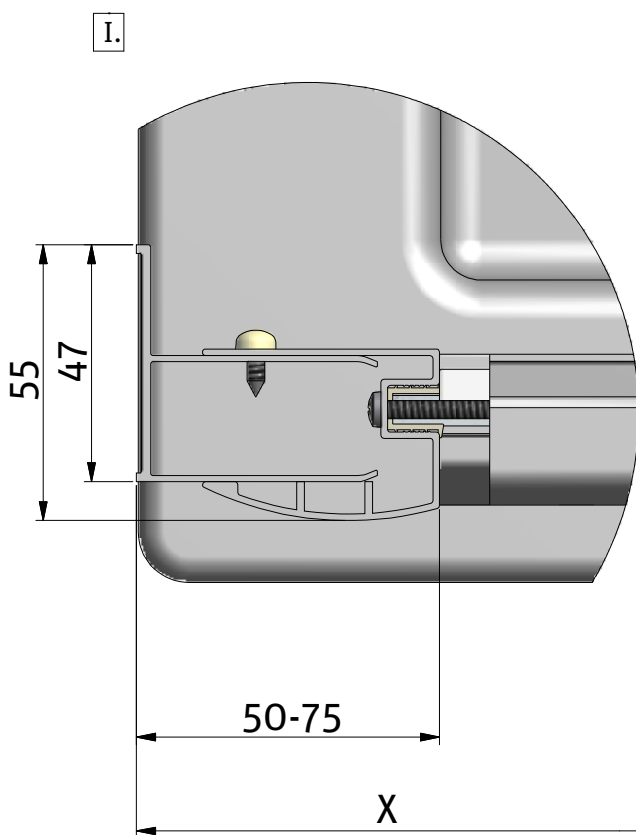

DE Montageanleitung
FR Notice de montage
GB Installation instructions

EQUI

EI D2L (D2R) -2015/30/11
Rev.:03
MA2546

EI D2L(R)		
	X MIN (mm)	X MAX (mm)
1000	970	1020
1100	1070	1120
1200	1170	1220
1300	1270	1320
1400	1370	1420
1500	1470	1520
1600	1570	1620

Zuberhör mit Seitenwand EI D2L
 Accessoires avec EI D2L
 Fittings with side panel EI D2L

EI D2L

1. 1x

2. 1x

5. 1x
P3170

6. 2x
P2860

3. 1x

4. 4x
M0794
3,5x32