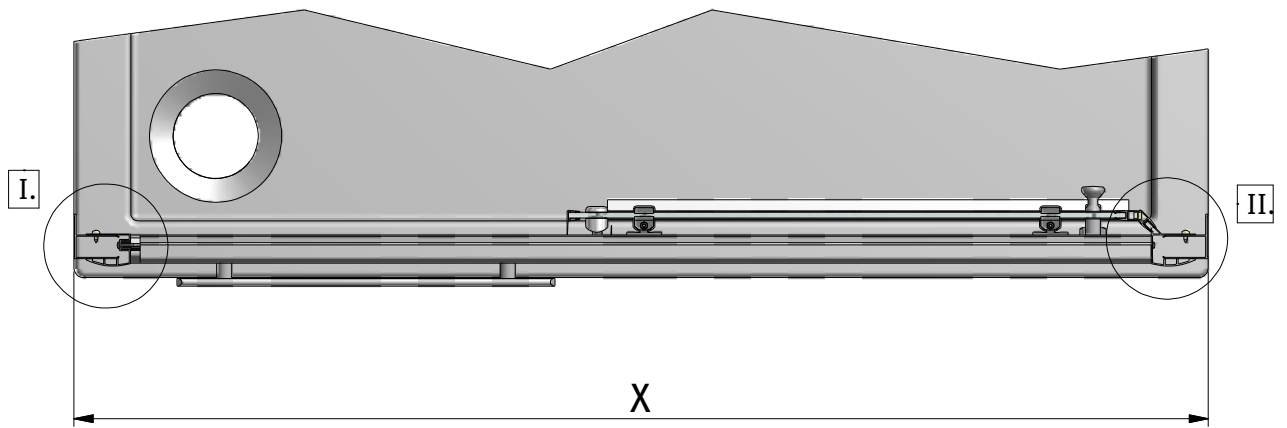

DE Montageanleitung
FR Notice de montage
GB Installation instructions

EQUI

EI D2L (D2R) -2015/30/11
Rev.:03
MA2546

EI D2L(R)		
	X MIN (mm)	X MAX (mm)
1000	970	1020
1100	1070	1120
1200	1170	1220
1300	1270	1320
1400	1370	1420
1500	1470	1520
1600	1570	1620

Zuberhör mit Seitenwand EI D2L
 Accessoires avec EI D2L
 Fittings with side panel EI D2L

EI D2L

1. 1x

2. 1x

5. 1x
P3170

6. 2x
P2860

3. 1x

4. 4x
M0794
3,5x32