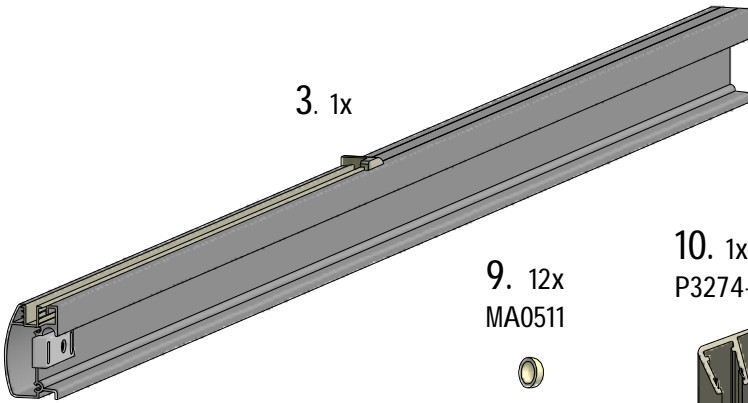

DE Montageanleitung
FR Notice de montage
GB Installation instructions

EQUI

EI D2L (D2R) -2015/30/11
Rev.:03
MA2546

EI D2L(R)		
	X MIN (mm)	X MAX (mm)
1000	970	1020
1100	1070	1120
1200	1170	1220
1300	1270	1320
1400	1370	1420
1500	1470	1520
1600	1570	1620

Zuberhör mit Seitenwand EI D2L
 Accessoires avec EI D2L
 Fittings with side panel EI D2L

EI D2L

1. 1x

2. 1x

5. 1x
P3170

6. 2x
P2860

3. 1x

4. 4x
M0794
3,5x32

15. 1x
M8824

16. 1x
M0838
n2,8

17. 6x
M0806
n3,5x9,5

18. 1x
P154

Zuberhör mit Seitenwand EI D2R
 Accessoires avec EI D2R
 Fittings with side panel EI D2R

EI D2R

1. 1x

2. 1x