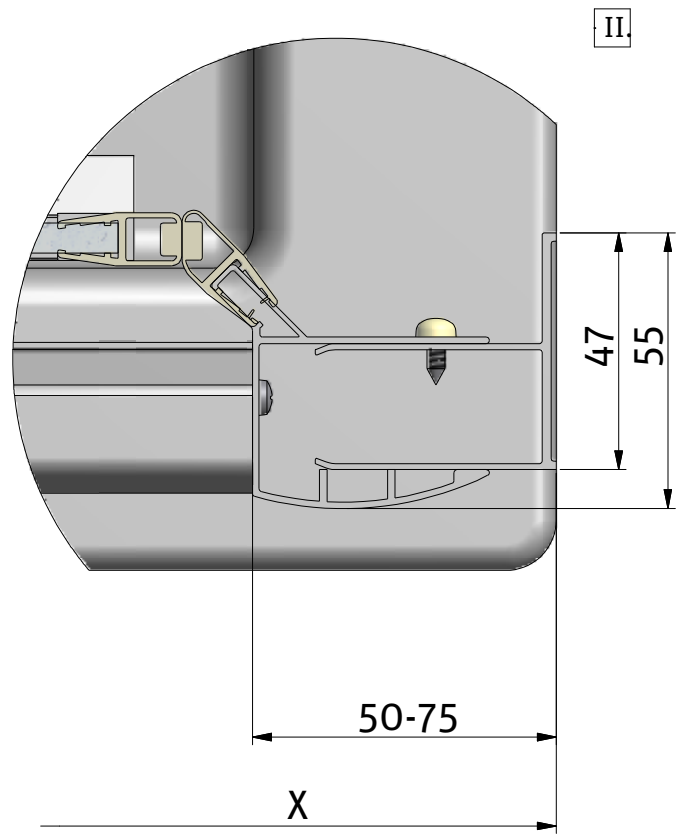

DE Montageanleitung
FR Notice de montage
GB Installation instructions

EQUI

EI D2L (D2R) -2015/30/11
Rev.:03
MA2546

EI D2L(R)		
	X MIN (mm)	X MAX (mm)
1000	970	1020
1100	1070	1120
1200	1170	1220
1300	1270	1320
1400	1370	1420
1500	1470	1520
1600	1570	1620

Zuberhör mit Seitenwand EI D2L
 Accessoires avec EI D2L
 Fittings with side panel EI D2L

EI D2L

1. 1x

2. 1x

5. 1x
P3170

6. 2x
P2860

3. 1x

4. 4x
M0794
3,5x32