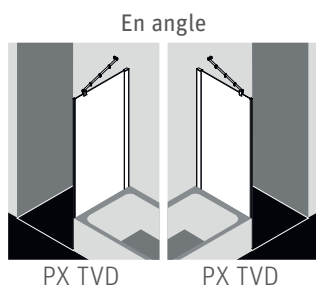

■ Caractéristiques techniques

- Paroi fixe raccourcie partiellement cadrée pour montage contre baignoire
- Finition profilés : Aluminium argent poli ou argent mat
- Finition vitrages : Verre de sécurité 8 mm clair.
- Traitement anticalcaire Rothaclean en option
- En option : Verre de sécurité dépoli SR Opaco, teinté gris, décors sablés et verre miroir
- Ajustage : Le profilé vertical permet un ajustage de 30 mm

■ Normes et contrôle

Qualité produit selon norme EN 14428 (CE)

Contrôle qualité selon norme PPP 53005 (TüV/GS)

Verre de sécurité haute qualité selon norme EN 12150. Épaisseur 8 mm

■ Possibilités de montage

Réalisations sur-mesure (schéma coté obligatoire)

Possibilité d'ajustage de la largeur : +18 mm / -12 mm

La largeur totale ne peut excéder 1450 mm pour une hauteur :

- Jusqu'à 1850 mm
- De 1851 à 2050 mm
- De 2051 à 2200 mm