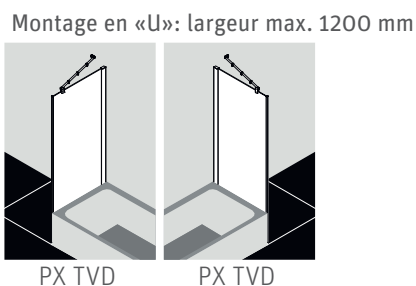

■ Caractéristiques techniques

- Paroi fixe raccourcie partiellement cadrée pour montage contre baignoire
- Finition profilés : Aluminium argent poli ou argent mat
- Finition vitrages : Verre de sécurité 8 mm clair.
- Traitement anticalcaire Rothaclean en option
- En option : Verre de sécurité dépoli SR Opaco, teinté gris, décors sablés et verre miroir
- Ajustage : Le profilé vertical permet un ajustage de 30 mm

■ Normes et contrôle

Qualité produit selon norme EN 14428 (CE)

Contrôle qualité selon norme PPP 53005 (TüV/GS)

Verre de sécurité haute qualité selon norme EN 12150. Épaisseur 8 mm

■ Possibilités de montage

Réalisations sur-mesure (schéma coté obligatoire)

Possibilité d'ajustage de la largeur : +18 mm / -12 mm

La largeur totale ne peut excéder 1450 mm pour une hauteur :

- Jusqu'à 1850 mm
- De 1851 à 2050 mm
- De 2051 à 2200 mm