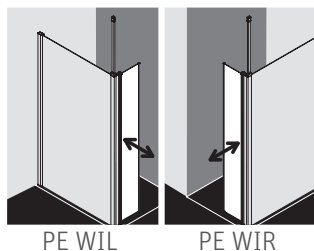

■ **Données techniques**

Désignation	Cote extérieure du receveur (en mm)	Largeur totale	Longueur	Argent poli, verre clair	Argent poli, verre clair avec traitement ROTHACLEAN
Hauteur 2000 mm					
PE TWP 075	740 - 765	730 - 755	2700	PE TWP 07520 VAR	PE TWP 07520 VPR
PE TWP 080	790 - 815	780 - 805	2700	PE TWP 08020 VAR	PE TWP 08020 VPR
PE TWP 090	890 - 915	880 - 905	2700	PE TWP 09020 VAR	PE TWP 09020 VPR
PE TWP 100	990 - 1015	980 - 1005	2700	PE TWP 10020 VAR	PE TWP 10020 VPR
PE TWP 110	1090 - 1115	1080 - 1105	2700	PE TWP 11020 VAR	PE TWP 11020 VPR
PE TWP 120	1190 - 1215	1180 - 1205	2700	PE TWP 12020 VAR	PE TWP 12020 VPR
PE TWP 140	1390 - 1415	1380 - 1405	2700	PE TWP 14020 VAR	PE TWP 14020 VPR

■ **Possibilités de montage**

En angle