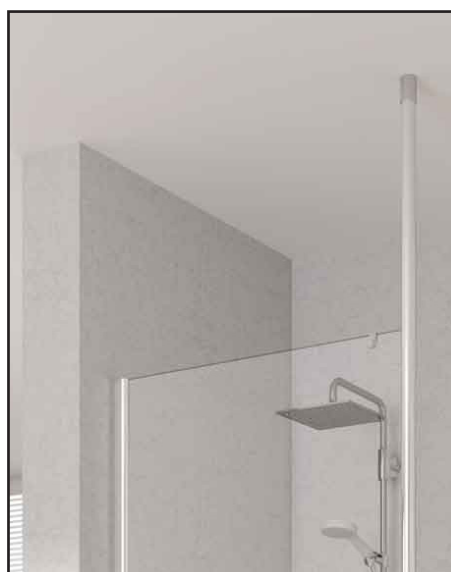

■ Normes et contrôle

Qualité produit selon norme EN 14428 (CE)

Contrôle qualité selon norme PPP 53005 (TüV/GS)

Verre de sécurité haute qualité selon norme EN 12150. Épaisseur 6 mm