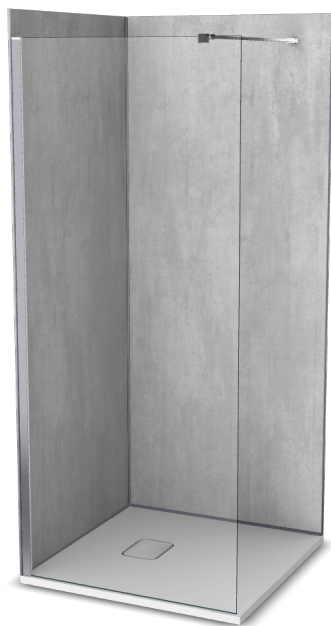

Vinova walk-in 100x100

Réf: LW33LSS4A

<https://www.roth-france.fr>

LW33LSS4A

CODE

LIBELLÉ

PPHT

1422000035 Espace de douche Vinova walk-in 100x100 composé de :

1577.000 EUR

une paroi de douche EI TWF finition Argent Poli

un receveur Natura SH Soft White de dimensions 1000x1000x36 mm

les panneaux muraux PREPANEL Beton Gris

les profilés, connecteurs et bouchons Argent