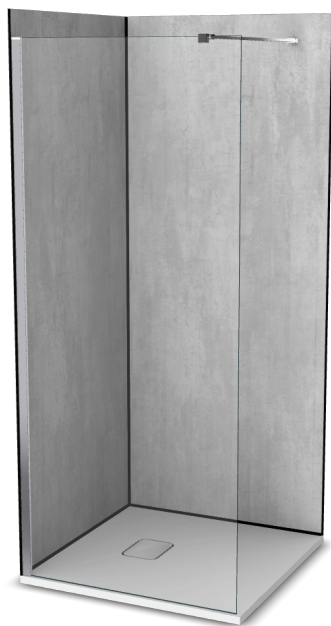

Vinova walk-in 100x100

Réf: LW33LSB4A

<https://www.roth-france.fr>

LW33LSB4A

CODE**LIBELLÉ****PPHT**

1422000035 Espace de douche Vinova walk-in 100x100 composé de :

1577.000 EUR*une paroi de douche EI TWF finition Argent Poli**un receveur Natura SH Soft White de dimensions 1000x1000x36 mm**les panneaux muraux PREPANEL Beton Gris**les profilés, connecteurs et bouchons Noir* **Retrouvez votre configuration****Scannez-moi !**