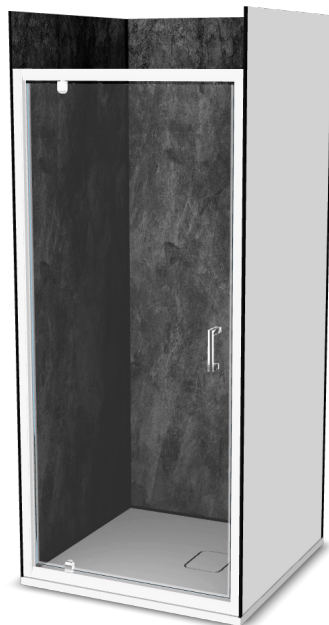

Vinova Equi 100x100

Réf: LW32LWB1B

<https://www.roth-france.fr>

LW32LWB1B

CODE**LIBELLÉ****PPHT**

1422000023 Espace de douche Vinova Equi 100x100 composé de :

2192.000 EUR*une paroi de douche EI PIV finition Blanc**un receveur Natura SH Soft White de dimensions 1000x1000x36 mm**les panneaux muraux PREPANEL Beton Noir**les profilés, connecteurs et bouchons Noir*