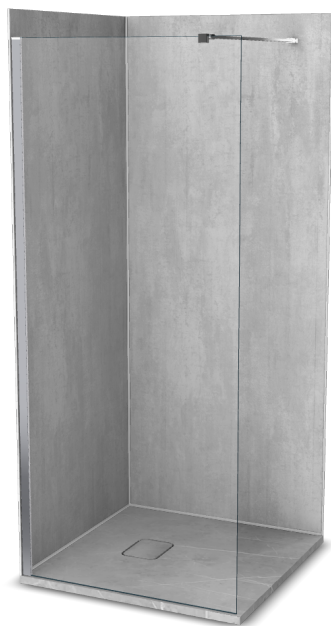

Vinova walk-in 100x100

Réf: LV33LSW4A

<https://www.roth-france.fr>

LV33LSW4A

CODE**LIBELLÉ****PPHT**

1422000035 Espace de douche Vinova walk-in 100x100 composé de :

1577.000 EUR*une paroi de douche EI TWF finition Argent Poli**un receveur Natura SH Gris Veine de dimensions 1000x1000x36 mm**les panneaux muraux PREPANEL Beton Gris**les profilés, connecteurs et bouchons Blanc*