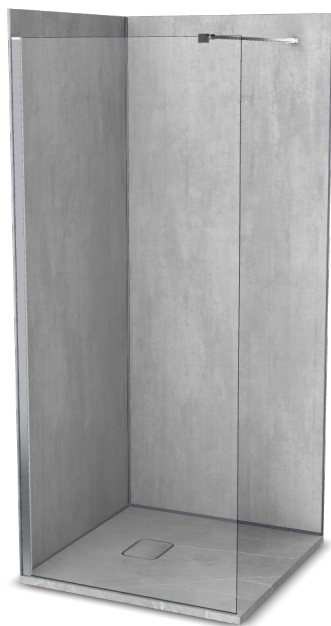

Vinova walk-in 100x100

Réf: LV33LSS4A

<https://www.roth-france.fr>

LV33LSS4A

CODE**LIBELLÉ****PPHT**

1422000035 Espace de douche Vinova walk-in 100x100 composé de :

1577.000 EUR*une paroi de douche EI TWF finition Argent Poli**un receveur Natura SH Gris Veine de dimensions 1000x1000x36 mm**les panneaux muraux PREPANEL Beton Gris**les profilés, connecteurs et bouchons Argent*