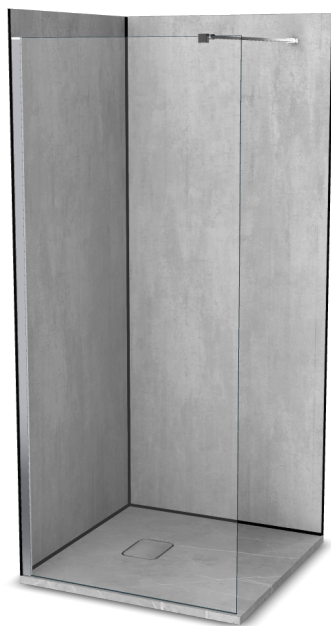

**Vinova walk-in 100x100**

Réf: LV33LSB4A

<https://www.roth-france.fr>

LV33LSB4A

**CODE****LIBELLÉ****PPHT**

1422000035 Espace de douche Vinova walk-in 100x100 composé de :

**1577.000 EUR***une paroi de douche EI TWF finition Argent Poli**un receveur Natura SH Gris Veine de dimensions 1000x1000x36 mm**les panneaux muraux PREPANEL Beton Gris**les profilés, connecteurs et bouchons Noir*