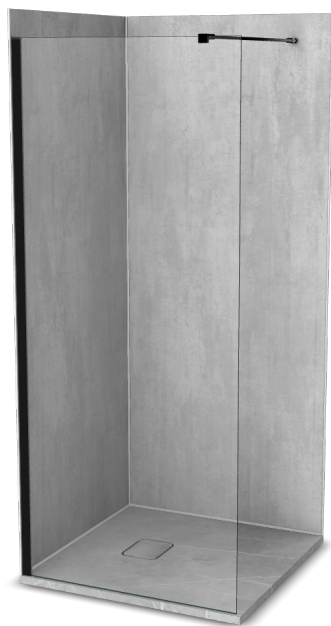

Vinova walk-in 100x100

Réf: LV33LBW4A

<https://www.roth-france.fr>

LV33LBW4A

CODE**LIBELLÉ****PPHT**

1422000035 Espace de douche Vinova walk-in 100x100 composé de :

1577.000 EUR*une paroi de douche EI TWF finition Noir Soft**un receveur Natura SH Gris Veine de dimensions 1000x1000x36 mm**les panneaux muraux PREPANEL Beton Gris**les profilés, connecteurs et bouchons Blanc* **Retrouvez votre configuration****Scannez-moi !** 