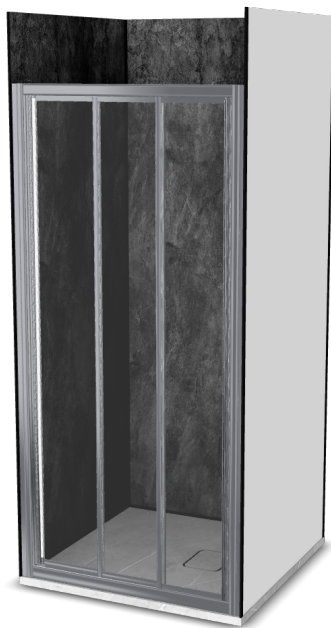

Vinova Equi 100x100

Réf: LV29LSB1B

<https://www.roth-france.fr>

LV29LSB1B

CODE

LIBELLÉ

PPHT

1422000023 Espace de douche Vinova Equi 100x100 composé de :

2192.000 EUR

une paroi de douche EI CL3 finition Argent Poli

un receveur Natura SH Gris Veine de dimensions 1000x1000x36 mm

les panneaux muraux PREPANEL Beton Noir

les profilés, connecteurs et bouchons Noir