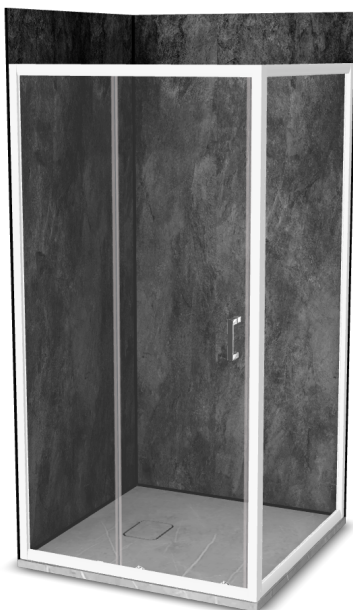

**Vinova Equi 100x100**

Réf: LV28LWB2B

<https://www.roth-france.fr>

LV28LWB2B

**CODE****LIBELLÉ****PPHT**

1422000023 Espace de douche Vinova Equi 100x100 composé de :

**2192.000 EUR***une paroi de douche EI CL2 finition Blanc**une paroi EI FIX finition Blanc pour le montage en angle**un receveur Natura SH Gris Veine de dimensions 1000x1000x36 mm**les panneaux muraux PREPANEL Beton Noir**les profilés, connecteurs et bouchons Noir* **Retrouvez votre configuration****Scannez-moi !** 