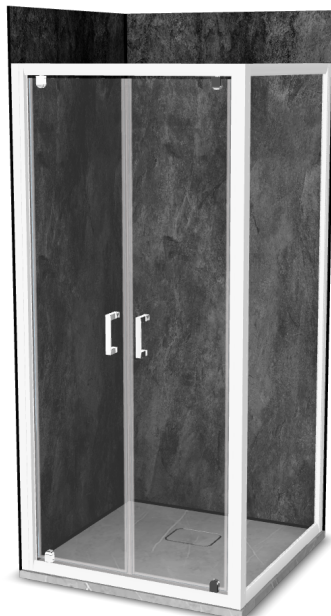

Vinova Equi 100x100

Réf: LV26LWB2B

<https://www.roth-france.fr>

LV26LWB2B

CODE**LIBELLÉ****PPHT**

1422000023 Espace de douche Vinova Equi 100x100 composé de :

2192.000 EUR*une paroi de douche EI 2BT finition Blanc**une paroi EI FIX finition Blanc pour le montage en angle**un receveur Natura SH Gris Veine de dimensions 1000x1000x36 mm**les panneaux muraux PREPANEL Beton Noir**les profilés, connecteurs et bouchons Noir*