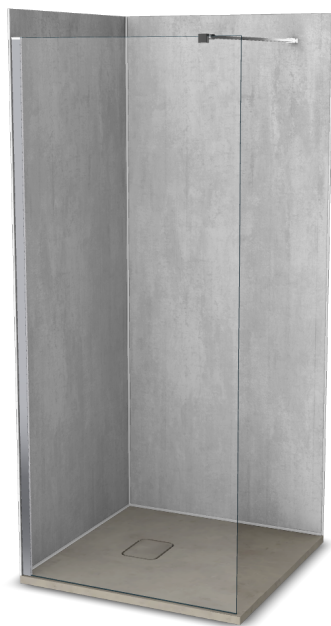

Vinova walk-in 100x100

Réf: LG33LSW4A

<https://www.roth-france.fr>

LG33LSW4A

CODE**LIBELLÉ****PPHT**

1422000035 Espace de douche Vinova walk-in 100x100 composé de :

1577.000 EUR*une paroi de douche EI TWF finition Argent Poli**un receveur Natura SH Greyge de dimensions 1000x1000x36 mm**les panneaux muraux PREPANEL Beton Gris**les profilés, connecteurs et bouchons Blanc*