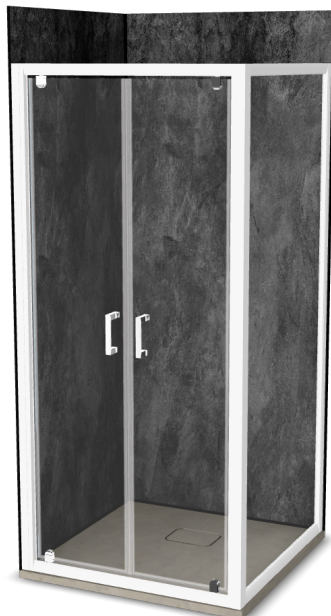

Vinova Equi 100x100

Réf: LG26LWB2B

<https://www.roth-france.fr>

LG26LWB2B

CODE**LIBELLÉ****PPHT**

1422000023 Espace de douche Vinova Equi 100x100 composé de :

2192.000 EUR*une paroi de douche EI 2BT finition Blanc**une paroi EI FIX finition Blanc pour le montage en angle**un receveur Natura SH Greyge de dimensions 1000x1000x36 mm**les panneaux muraux PREPANEL Beton Noir**les profilés, connecteurs et bouchons Noir*