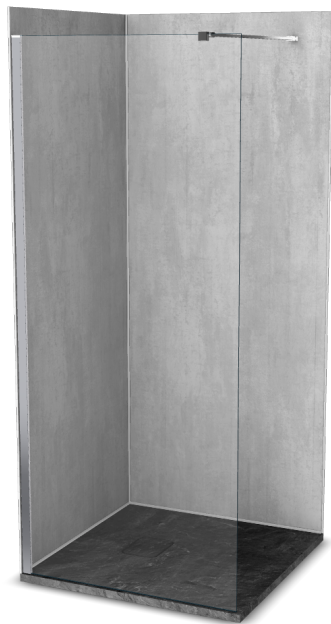

Vinova walk-in 100x100

Réf: LA33LSW4A

<https://www.roth-france.fr>

LA33LSW4A

CODE**LIBELLÉ****PPHT**

1422000035 Espace de douche Vinova walk-in 100x100 composé de :

1577.000 EUR*une paroi de douche EI TWF finition Argent Poli**un receveur Natura SH Ardoxyde de dimensions 1000x1000x36 mm**les panneaux muraux PREPANEL Beton Gris**les profilés, connecteurs et bouchons Blanc*