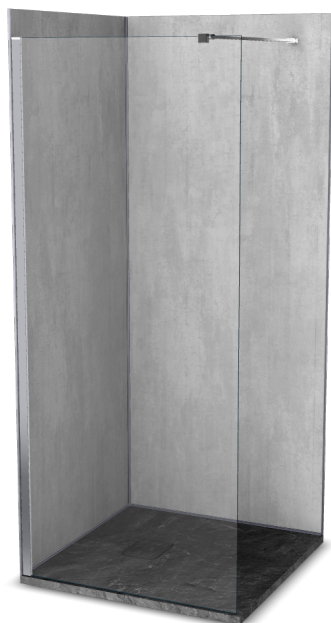

Vinova walk-in 100x100

Réf: LA33LSS4A

<https://www.roth-france.fr>

LA33LSS4A

CODE**LIBELLÉ****PPHT**

1422000035 Espace de douche Vinova walk-in 100x100 composé de :

1577.000 EUR*une paroi de douche EI TWF finition Argent Poli**un receveur Natura SH Ardoxyde de dimensions 1000x1000x36 mm**les panneaux muraux PREPANEL Beton Gris**les profilés, connecteurs et bouchons Argent*