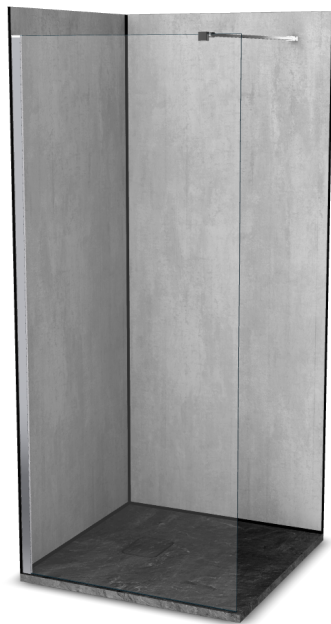

Vinova walk-in 100x100

Réf: LA33LSB4A

<https://www.roth-france.fr>

LA33LSB4A

CODE**LIBELLÉ****PPHT**

1422000035 Espace de douche Vinova walk-in 100x100 composé de :

1577.000 EUR*une paroi de douche EI TWF finition Argent Poli**un receveur Natura SH Ardoxyde de dimensions 1000x1000x36 mm**les panneaux muraux PREPANEL Beton Gris**les profilés, connecteurs et bouchons Noir*