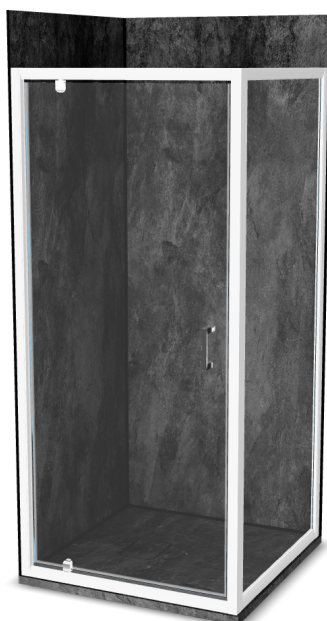

Vinova Equi 100x100

Réf: LA32LWB2B

<https://www.roth-france.fr>

LA32LWB2B

CODE

LIBELLÉ

PPHT

1422000023 Espace de douche Vinova Equi 100x100 composé de :

2192.000 EUR

une paroi de douche EI PIV finition Blanc

une paroi EI FIX finition Blanc pour le montage en angle

un receveur Natura SH Ardoxyde de dimensions 1000x1000x36 mm

les panneaux muraux PREPANEL Beton Noir

les profilés, connecteurs et bouchons Noir

Retrouvez votre configuration

Scannez-moi !