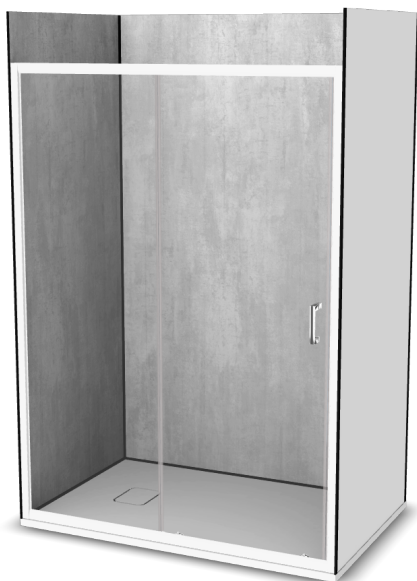

Vinova Equi 90x160

Réf: KW28LWB1A

<https://www.roth-france.fr>

KW28LWB1A

CODE**LIBELLÉ****PPHT**

1422000022 Espace de douche Vinova Equi 90x160 composé de :

2841.000 EUR*une paroi de douche EI CL2 finition Blanc**un receveur Natura SH Soft White de dimensions 1600x900x36 mm**les panneaux muraux PREPANEL Beton Gris**les profilés, connecteurs et bouchons Noir*