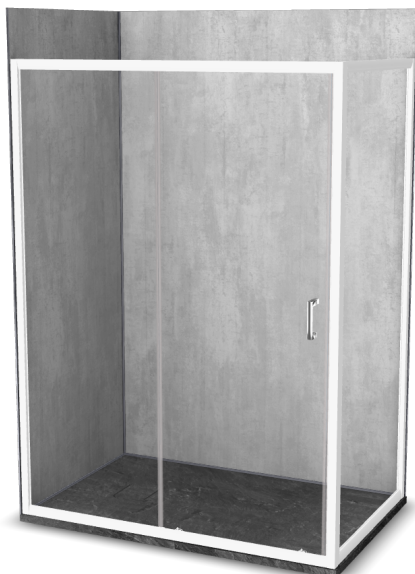

Vinova Equi 90x160

Réf: KA28LWS2A

<https://www.roth-france.fr>

KA28LWS2A

CODE**LIBELLÉ****PPHT**

1422000022 Espace de douche Vinova Equi 90x160 composé de :

2841.000 EUR*une paroi de douche EI CL2 finition Blanc**une paroi EI FIX finition Blanc pour le montage en angle**un receveur Natura SH Ardoxyde de dimensions 1600x900x36 mm**les panneaux muraux PREPANEL Beton Gris**les profilés, connecteurs et bouchons Argent*