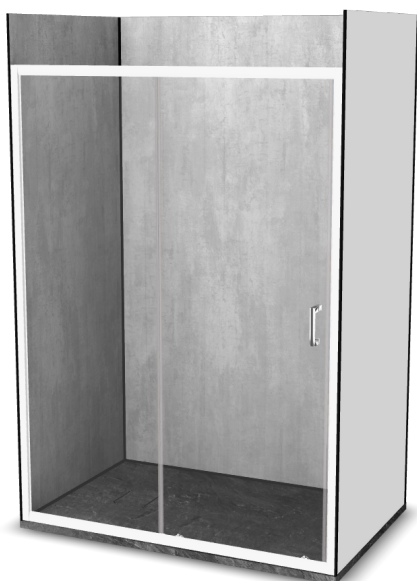

Vinova Equi 90x160

Réf: KA28LWB1A

<https://www.roth-france.fr>

KA28LWB1A

CODE**LIBELLÉ****PPHT**

1422000022 Espace de douche Vinova Equi 90x160 composé de :

2841.000 EUR*une paroi de douche EI CL2 finition Blanc**un receveur Natura SH Ardoxyde de dimensions 1600x900x36 mm**les panneaux muraux PREPANEL Beton Gris**les profilés, connecteurs et bouchons Noir*