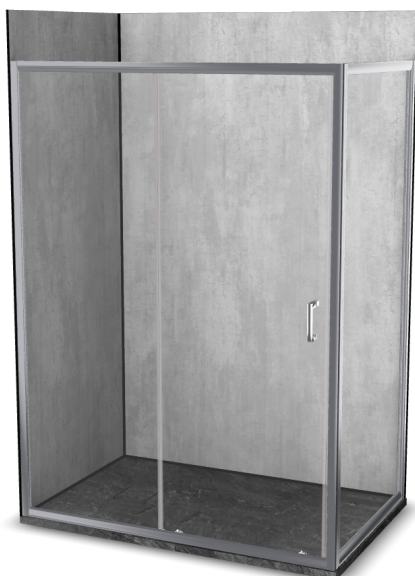

Vinova Equi 90x160

Réf: KA28LSS2A

<https://www.roth-france.fr>

KA28LSS2A

CODE

LIBELLÉ

PPHT

1422000022 Espace de douche Vinova Equi 90x160 composé de :

2841.000 EUR

une paroi de douche EI CL2 finition Argent Poli

une paroi EI FIX finition Argent Poli pour le montage en angle

un receveur Natura SH Ardoxyde de dimensions 1600x900x36 mm

les panneaux muraux PREPANEL Beton Gris

les profilés, connecteurs et bouchons Argent

Retrouvez votre configuration

Scannez-moi !