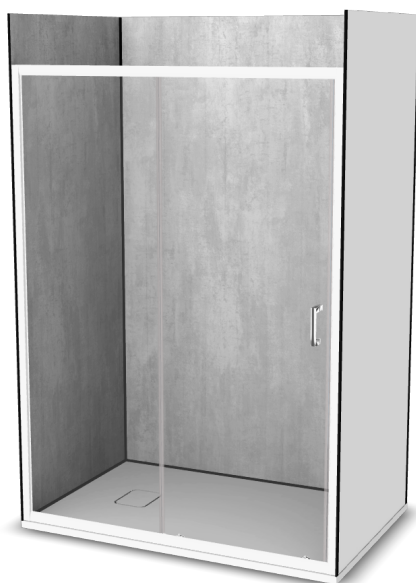

Vinova Equi 90x140

Réf: JW28LWB1A

<https://www.roth-france.fr>

JW28LWB1A

CODE

LIBELLÉ

PPHT

1422000021 Espace de douche Vinova Equi 90x140 composé de :

2488.000 EUR

*une paroi de douche **EI CL2** finition Blanc*

*un receveur **Natura SH Soft White** de dimensions **1400x900x36 mm***

*les **panneaux muraux PREPANEL** **Beton Gris***

*les profilés, connecteurs et bouchons **Noir***