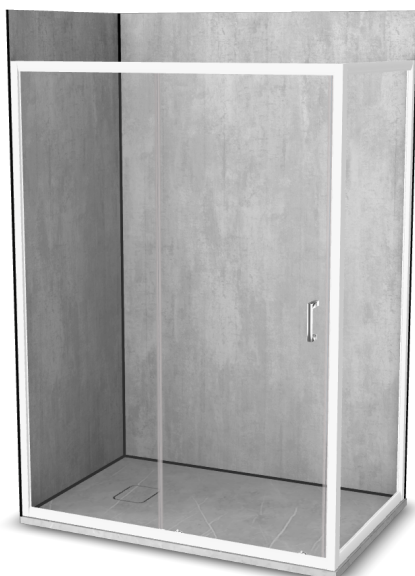

Vinova Equi 90x140

Réf: JV28LWB2A

<https://www.roth-france.fr>

JV28LWB2A

CODE

LIBELLÉ

PPHT

1422000021 Espace de douche Vinova Equi 90x140 composé de :

2488.000 EUR

*une paroi de douche **EI CL2** finition Blanc*

*une paroi **EI FIX** finition Blanc pour le montage en angle*

*un receveur **Natura SH Gris Veine** de dimensions **1400x900x36 mm***

*les panneaux muraux **PREPANEL Beton Gris***

les profilés, connecteurs et bouchons Noir

Retrouvez votre configuration

Scannez-moi !