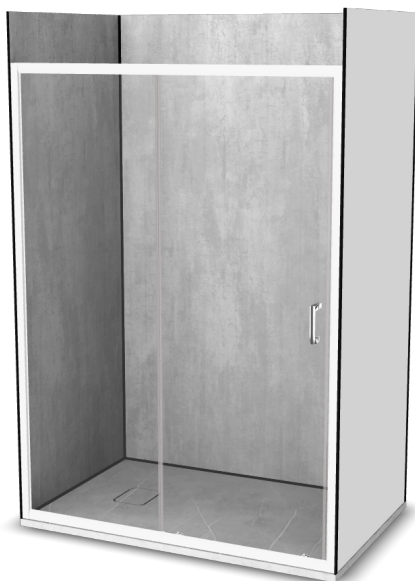

Vinova Equi 90x140

Réf: JV28LWB1A

<https://www.roth-france.fr>

JV28LWB1A

CODE

LIBELLÉ

PPHT

1422000021 Espace de douche Vinova Equi 90x140 composé de :

2488.000 EUR

une paroi de douche EI CL2 finition Blanc

un receveur Natura SH Gris Veine de dimensions 1400x900x36 mm

les panneaux muraux PREPANEL Beton Gris

les profilés, connecteurs et bouchons Noir

Retrouvez votre configuration