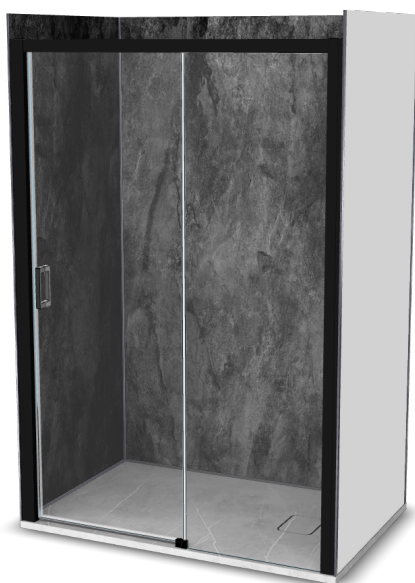

Vinova Cariba 90x140

Réf: JV15LBS1B

<https://www.roth-france.fr>

JV15LBS1B

CODE

LIBELLÉ

PPHT

1422000009 Espace de douche Vinova Cariba 90x140 composé de :

2780.000 EUR

une paroi de douche CI D2R finition Noir Soft

un receveur Natura SH Gris Veine de dimensions 1400x900x36 mm

les panneaux muraux PREPANEL Beton Noir

les profilés, connecteurs et bouchons Argent