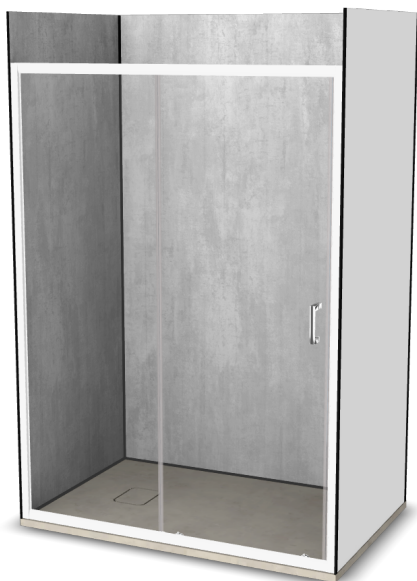

Vinova Equi 90x140

Réf: JG28LWB1A

<https://www.roth-france.fr>

JG28LWB1A

CODE**LIBELLÉ****PPHT**

1422000021 Espace de douche Vinova Equi 90x140 composé de :

2488.000 EUR*une paroi de douche EI CL2 finition Blanc**un receveur Natura SH Greyge de dimensions 1400x900x36 mm**les panneaux muraux PREPANEL Beton Gris**les profilés, connecteurs et bouchons Noir*