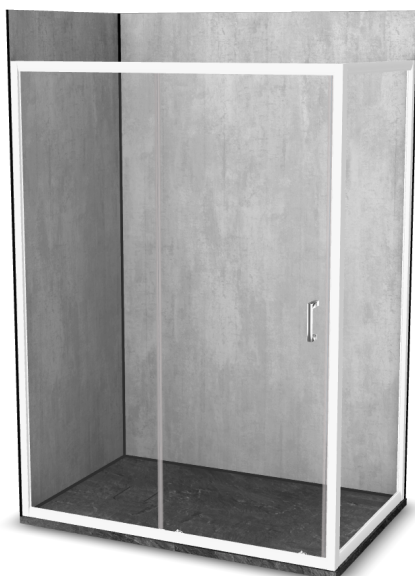

**Vinova Equi 90x140**

Réf: JA28LWW2A

<https://www.roth-france.fr>

JA28LWW2A

**CODE****LIBELLÉ****PPHT**

1422000021 Espace de douche Vinova Equi 90x140 composé de :

**2488.000 EUR***une paroi de douche EI CL2 finition Blanc**une paroi EI FIX finition Blanc pour le montage en angle**un receveur Natura SH Ardoxyde de dimensions 1400x900x36 mm**les panneaux muraux PREPANEL Beton Gris**les profilés, connecteurs et bouchons Blanc* **Retrouvez votre configuration****Scannez-moi !**