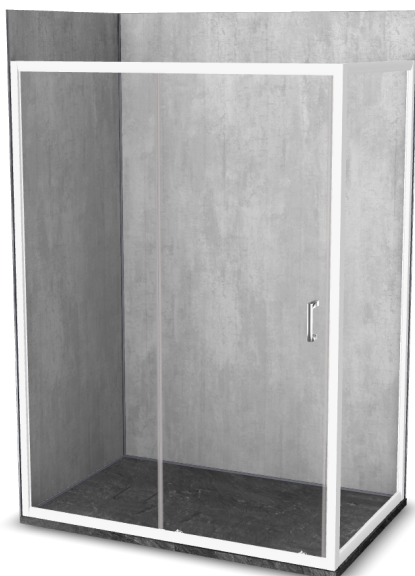

Vinova Equi 90x140

Réf: JA28LWS2A

<https://www.roth-france.fr>

JA28LWS2A

CODE**LIBELLÉ****PPHT**

1422000021 Espace de douche Vinova Equi 90x140 composé de :

2488.000 EUR*une paroi de douche EI CL2 finition Blanc**une paroi EI FIX finition Blanc pour le montage en angle**un receveur Natura SH Ardoxyde de dimensions 1400x900x36 mm**les panneaux muraux PREPANEL Beton Gris**les profilés, connecteurs et bouchons Argent***Retrouvez votre configuration****Scannez-moi !**