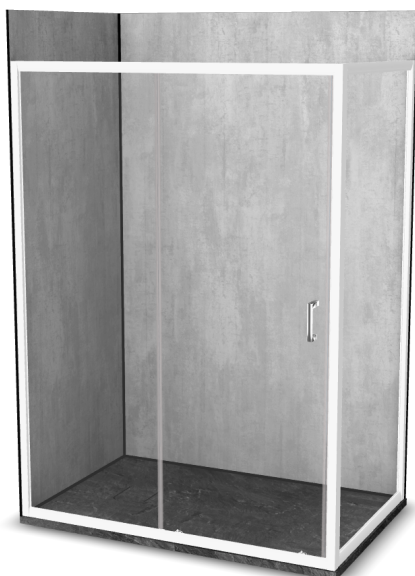

**Vinova Equi 90x140**

Réf: JA28LWB2A

<https://www.roth-france.fr>

JA28LWB2A

**CODE****LIBELLÉ****PPHT**

1422000021 Espace de douche Vinova Equi 90x140 composé de :

**2488.000 EUR***une paroi de douche EI CL2 finition Blanc**une paroi EI FIX finition Blanc pour le montage en angle**un receveur Natura SH Ardoxyde de dimensions 1400x900x36 mm**les panneaux muraux PREPANEL Beton Gris**les profilés, connecteurs et bouchons Noir*