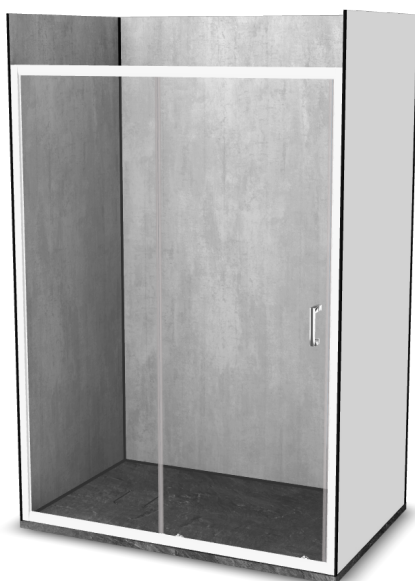

Vinova Equi 90x140

Réf: JA28LWB1A

<https://www.roth-france.fr>

JA28LWB1A

CODE**LIBELLÉ****PPHT**

1422000021 Espace de douche Vinova Equi 90x140 composé de :

2488.000 EUR*une paroi de douche EI CL2 finition Blanc**un receveur Natura SH Ardoxyde de dimensions 1400x900x36 mm**les panneaux muraux PREPANEL Beton Gris**les profilés, connecteurs et bouchons Noir*