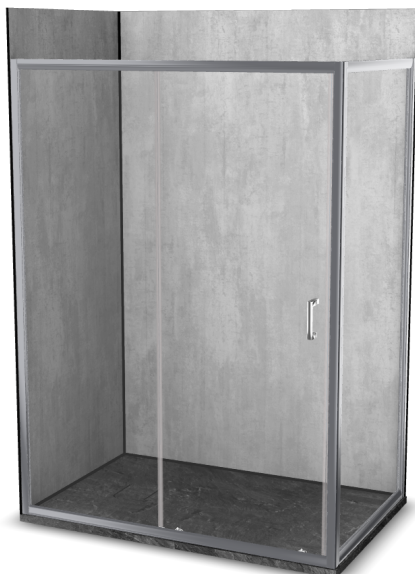

Vinova Equi 90x120

Réf: IA28LSB2A

<https://www.roth-france.fr>

IA28LSB2A

CODE**LIBELLÉ****PPHT**

1422000020 Espace de douche Vinova Equi 90x120 composé de :

2113.000 EUR*une paroi de douche EI CL2 finition Argent Poli**une paroi EI FIX finition Argent Poli pour le montage en angle**un receveur Natura SH Ardoxyde de dimensions 1200x900x36 mm**les panneaux muraux PREPANEL Beton Gris**les profilés, connecteurs et bouchons Noir*