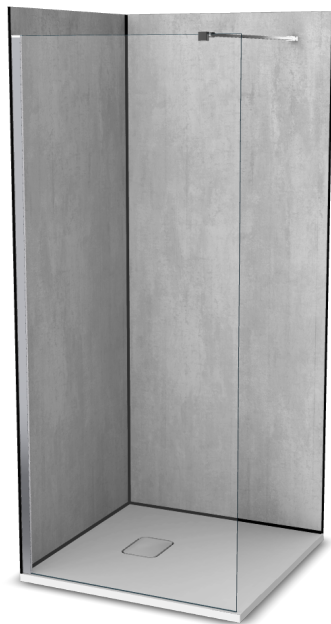

**Vinova walk-in 90x100**

Réf: HW33LSB4A

<https://www.roth-france.fr>

HW33LSB4A

**CODE****LIBELLÉ****PPHT**

1422000031 Espace de douche Vinova walk-in 90x100 composé de :

**1567.000 EUR***une paroi de douche EI TWF finition Argent Poli**un receveur Natura SH Soft White de dimensions 1000x900x36 mm**les panneaux muraux PREPANEL Beton Gris**les profilés, connecteurs et bouchons Noir*