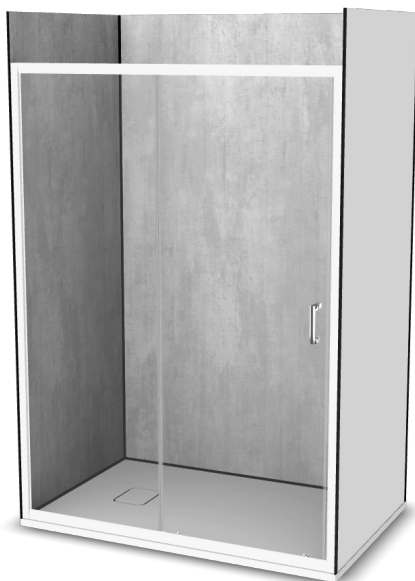

## Vinova Equi 90x100

Réf: HW28LWB1A

<https://www.roth-france.fr>

HW28LWB1A

CODE

LIBELLÉ

PPHT

1422000019 Espace de douche Vinova Equi 90x100 composé de :

**2182.000 EUR**

*une paroi de douche EI CL2 finition Blanc*

*un receveur Natura SH Soft White de dimensions 1000x900x36 mm*

*les panneaux muraux PREPANEL Beton Gris*

*les profilés, connecteurs et bouchons Noir*