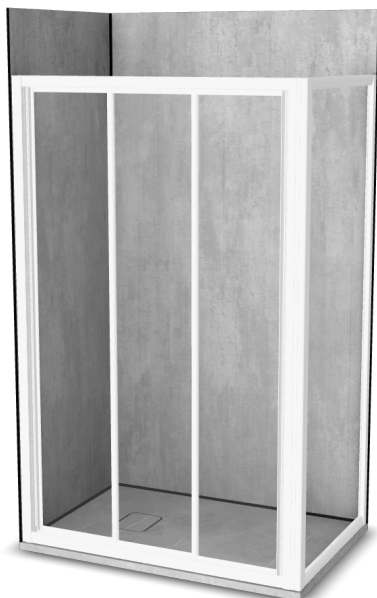

Vinova Equi 90x100

Réf: HV29LWB2A

<https://www.roth-france.fr>

HV29LWB2A

CODE

LIBELLÉ

PPHT

1422000019 Espace de douche Vinova Equi 90x100 composé de :

2182.000 EUR

une paroi de douche EI CL3 finition Blanc

une paroi EI FIX finition Blanc pour le montage en angle

un receveur Natura SH Gris Veine de dimensions 1000x900x36 mm

les panneaux muraux PREPANEL Beton Gris

les profilés, connecteurs et bouchons Noir

Retrouvez votre configuration

Scannez-moi !