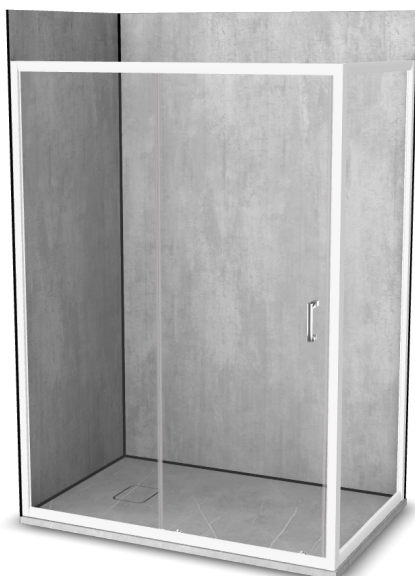

Vinova Equi 90x100

Réf: HV28LWB2A

<https://www.roth-france.fr>

HV28LWB2A

CODE

LIBELLÉ

PPHT

1422000019 Espace de douche Vinova Equi 90x100 composé de :

2182.000 EUR

une paroi de douche EI CL2 finition Blanc

une paroi EI FIX finition Blanc pour le montage en angle

un receveur Natura SH Gris Veine de dimensions 1000x900x36 mm

les panneaux muraux PREPANEL Beton Gris

les profilés, connecteurs et bouchons Noir

Retrouvez votre configuration

Scannez-moi !