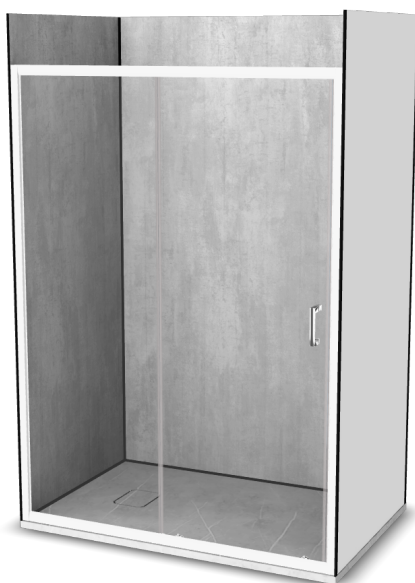

Vinova Equi 90x100

Réf: HV28LWB1A

<https://www.roth-france.fr>

HV28LWB1A

CODE**LIBELLÉ****PPHT**

1422000019 Espace de douche Vinova Equi 90x100 composé de :

2182.000 EUR*une paroi de douche EI CL2 finition Blanc**un receveur Natura SH Gris Veine de dimensions 1000x900x36 mm**les panneaux muraux PREPANEL Beton Gris**les profilés, connecteurs et bouchons Noir*