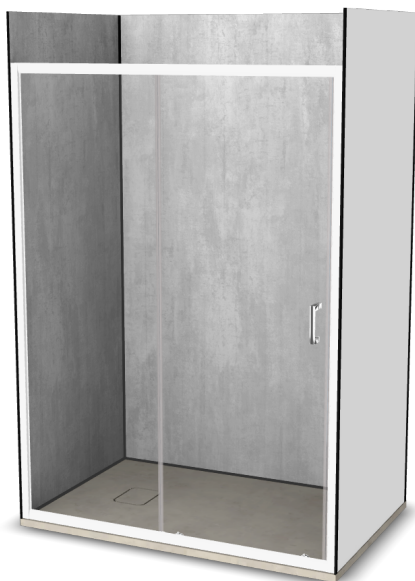

Vinova Equi 90x100

Réf: HG28LWB1A

<https://www.roth-france.fr>

HG28LWB1A

CODE

LIBELLÉ

PPHT

1422000019 Espace de douche Vinova Equi 90x100 composé de :

2182.000 EUR

une paroi de douche EI CL2 finition Blanc

un receveur Natura SH Greyge de dimensions 1000x900x36 mm

les panneaux muraux PREPANEL Beton Gris

les profilés, connecteurs et bouchons Noir

Retrouvez votre configuration