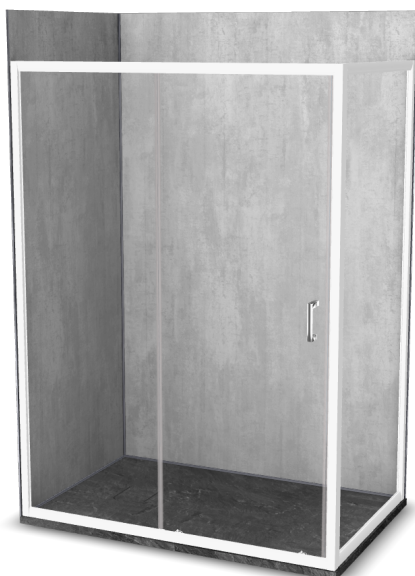

Vinova Equi 90x100

Réf: HA28LWS2A

<https://www.roth-france.fr>

HA28LWS2A

CODE

LIBELLÉ

PPHT

1422000019 Espace de douche Vinova Equi 90x100 composé de :

2182.000 EUR

une paroi de douche EI CL2 finition Blanc

une paroi EI FIX finition Blanc pour le montage en angle

un receveur Natura SH Ardoxyde de dimensions 1000x900x36 mm

les panneaux muraux PREPANEL Beton Gris

les profilés, connecteurs et bouchons Argent

Retrouvez votre configuration

Scannez-moi !