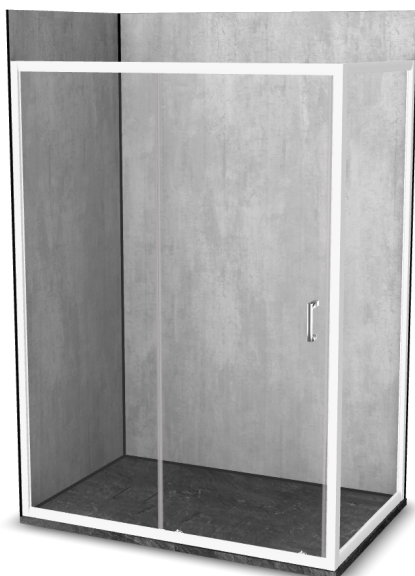

**Vinova Equi 90x100**

Réf: HA28LWB2A

<https://www.roth-france.fr>

HA28LWB2A

**CODE****LIBELLÉ****PPHT**

1422000019 Espace de douche Vinova Equi 90x100 composé de :

**2182.000 EUR***une paroi de douche EI CL2 finition Blanc**une paroi EI FIX finition Blanc pour le montage en angle**un receveur Natura SH Ardoxyde de dimensions 1000x900x36 mm**les panneaux muraux PREPANEL Beton Gris**les profilés, connecteurs et bouchons Noir***Retrouvez votre configuration****Scannez-moi !**